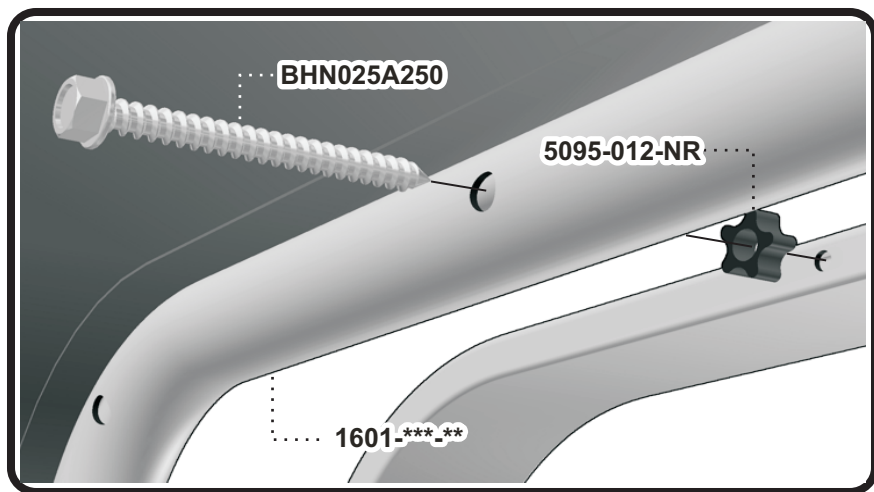

Manuel d'assemblage

VERANDA

718L ASSEMBLY MANUAL

STEP
Étape 1

STEP
Étape 2

** Code couleur - Color code

*** Code textile - Fabric code

Liste de pièces - Parts list

718L

Item No.	Français	English	Qté. Qty.
718-950-**	Bras	Arm	1
718-951-**	Bras "TAG"	Arm "TAG"	1
1601-***.**	Dessus textile ass.	Fabric top ass.	1
5095-012-NR	Espaceur étoilé 5/16"	Star spacer 5/16"	6
618-007-**	Barreau double 16"	Double rung 16"	2
BHN025A250	Boulon #14 Typ.A x 2 1/2"	Bolt #14 Typ.A x 2 1/2"	6
VMN025A300	Vis méc. #14 Type-A x 3"	M.Screw #14 Type-A x 3"	8