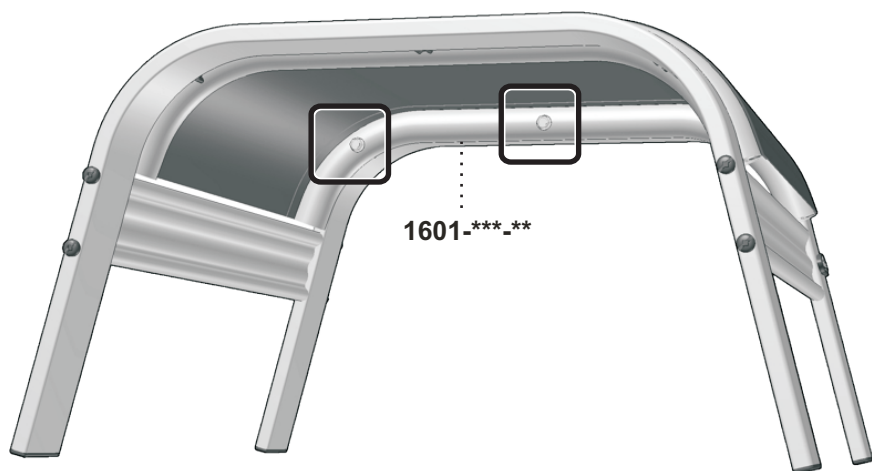

Manuel d'assemblage

VERANDA

718L ASSEMBLY MANUAL

STEP
Étape 1

STEP
Étape 2

** Code couleur - Color code

*** Code textile - Fabric code

Liste de pièces - Parts list

718L

Item No.	Français	English	Qté. Qty.
718-950-**	Bras	Arm	1
718-951-**	Bras "TAG"	Arm "TAG"	1
1601-***.**	Dessus textile ass.	Fabric top ass.	1
5095-012-NR	Espaceur étoilé 5/16"	Star spacer 5/16"	6
618-007-**	Barreau double 16"	Double rung 16"	2
BHN025A250	Boulon #14 Typ.A x 2 1/2"	Bolt #14 Typ.A x 2 1/2"	6
VMN025A300	Vis méc. #14 Type-A x 3"	M.Screw #14 Type-A x 3"	8