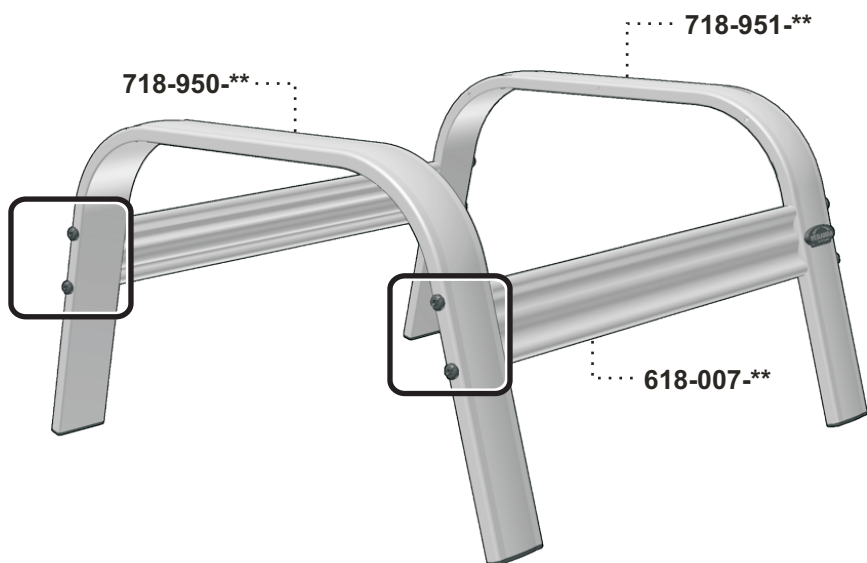

Manuel d'assemblage

VERANDA

718L ASSEMBLY MANUAL

STEP
Étape 1

STEP
Étape 2

** Code couleur - Color code

*** Code textile - Fabric code

Liste de pièces - Parts list

718L

Item No.	Français	English	Qté. Qty.
718-950-**	Bras	Arm	1
718-951-**	Bras "TAG"	Arm "TAG"	1
1601-***.**	Dessus textile ass.	Fabric top ass.	1
5095-012-NR	Espaceur étoilé 5/16"	Star spacer 5/16"	6
618-007-**	Barreau double 16"	Double rung 16"	2
BHN025A250	Boulon #14 Typ.A x 2 1/2"	Bolt #14 Typ.A x 2 1/2"	6
VMN025A300	Vis méc. #14 Type-A x 3"	M.Screw #14 Type-A x 3"	8