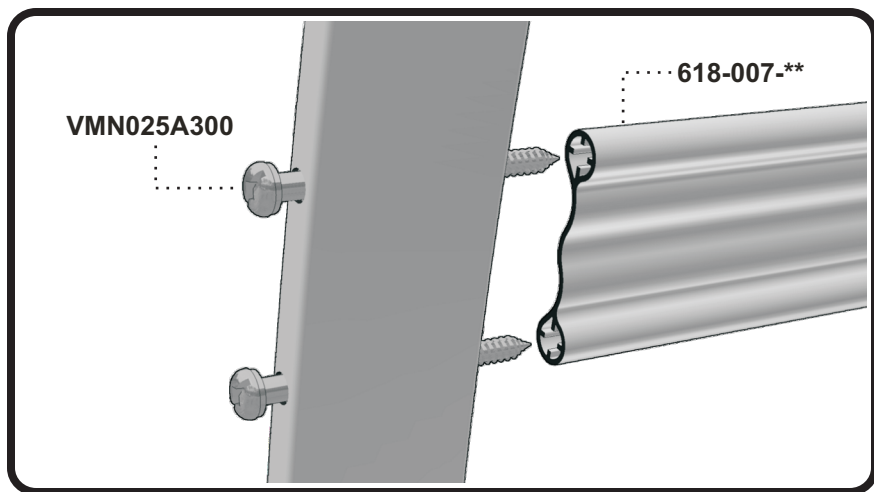

Manuel d'assemblage

VERANDA

718L ASSEMBLY MANUAL

STEP
Étape 1

STEP
Étape 2

** Code couleur - Color code

*** Code textile - Fabric code

Liste de pièces - Parts list

718L

Item No.	Français	English	Qté. Qty.
718-950-**	Bras	Arm	1
718-951-**	Bras "TAG"	Arm "TAG"	1
1601-***.**	Dessus textile ass.	Fabric top ass.	1
5095-012-NR	Espaceur étoilé 5/16"	Star spacer 5/16"	6
618-007-**	Barreau double 16"	Double rung 16"	2
BHN025A250	Boulon #14 Typ.A x 2 1/2"	Bolt #14 Typ.A x 2 1/2"	6
VMN025A300	Vis méc. #14 Type-A x 3"	M.Screw #14 Type-A x 3"	8