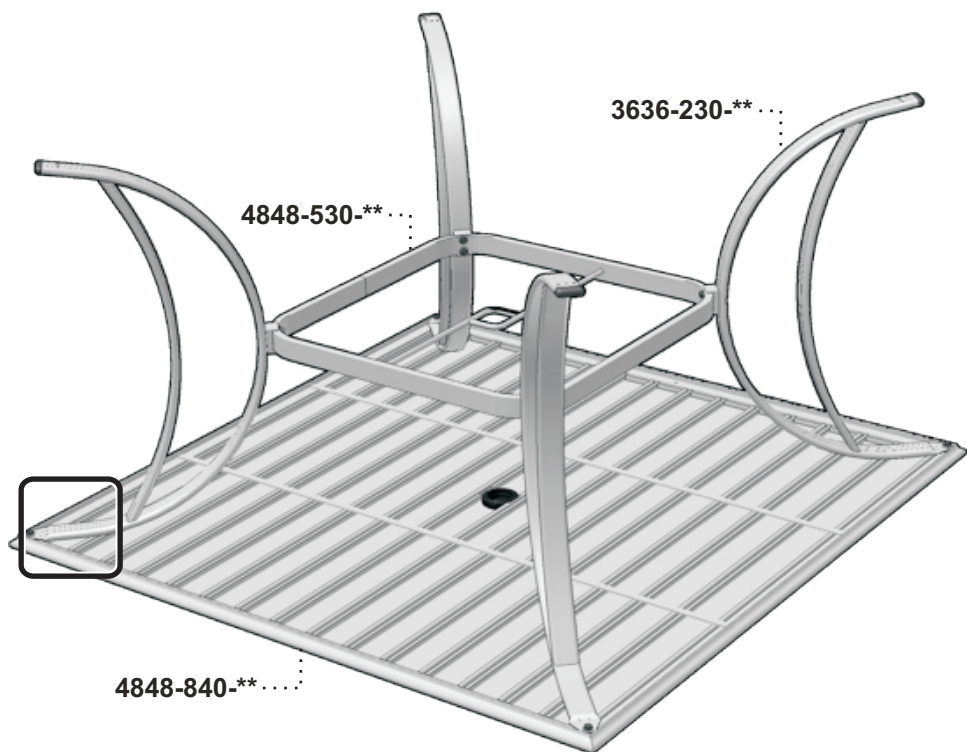

Manuel d'assemblage

VERANDA

TA4848 ASSEMBLY MANUAL

STEP
Étape 1

STEP
Étape 2

Liste de pièces - Parts list

TA4848

Item No.	Français	English	Qté. Qty.
3636-230-**	Patte de table ass.	Table leg ass.	4
4848-530-**	Union central	Center ring	1
4848-840-**	Dessus de table ass.	Table top ass.	1
BHN025C050	Boulon hex. 1/4-20 x 1/2"	Hex.Bolt 1/4-20 x 1/2"	4
BHN025C125	Boulon hex. 1/4-20 x 1 1/4"	Hex.Bolt 1/4-20 x 1 1/4"	8
RDJ028062	Rondelle plate 9/32"	Flat washer 9/32"	12