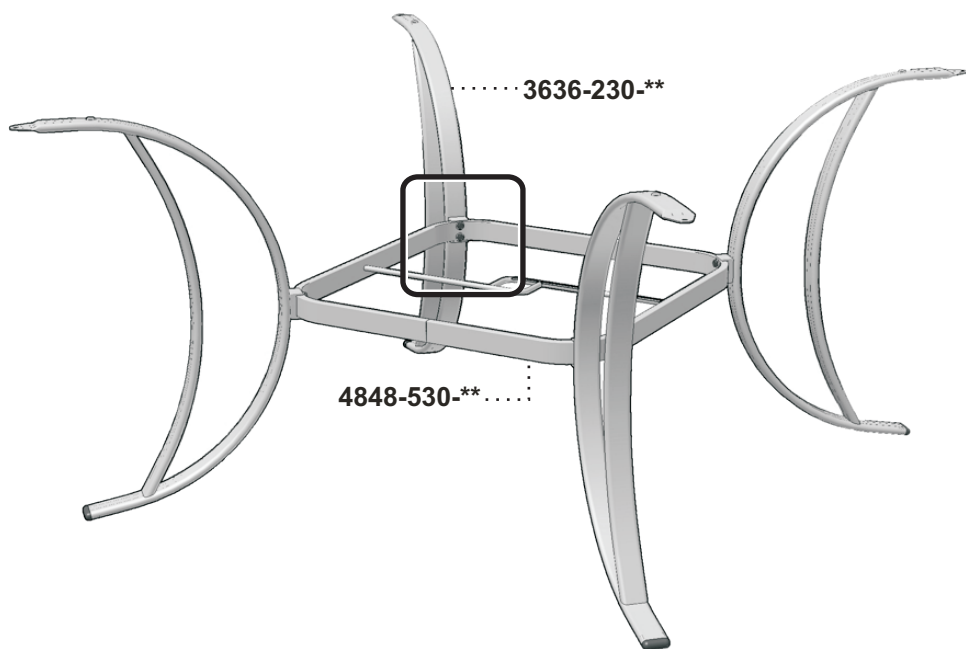

Manuel d'assemblage

VERANDA

TA4848 ASSEMBLY MANUAL

STEP
Étape 1

STEP
Étape 2

Liste de pièces - Parts list

TA4848

Item No.	Français	English	Qté. Qty.
3636-230-**	Patte de table ass.	Table leg ass.	4
4848-530-**	Union central	Center ring	1
4848-840-**	Dessus de table ass.	Table top ass.	1
BHN025C050	Boulon hex. 1/4-20 x 1/2"	Hex.Bolt 1/4-20 x 1/2"	4
BHN025C125	Boulon hex. 1/4-20 x 1 1/4"	Hex.Bolt 1/4-20 x 1 1/4"	8
RDJ028062	Rondelle plate 9/32"	Flat washer 9/32"	12