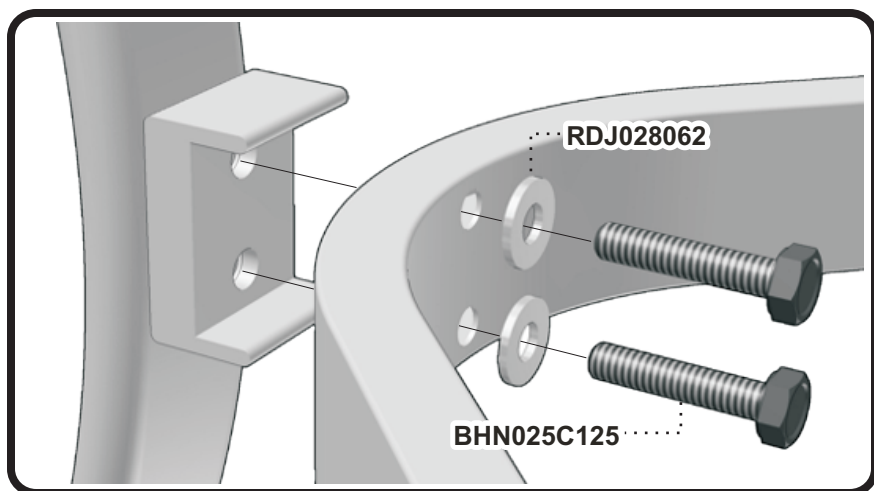

Manuel d'assemblage

VERANDA

TA4848 ASSEMBLY MANUAL

STEP
Étape 1

STEP
Étape 2

Liste de pièces - Parts list

TA4848

Item No.	Français	English	Qté. Qty.
3636-230-**	Patte de table ass.	Table leg ass.	4
4848-530-**	Union central	Center ring	1
4848-840-**	Dessus de table ass.	Table top ass.	1
BHN025C050	Boulon hex. 1/4-20 x 1/2"	Hex.Bolt 1/4-20 x 1/2"	4
BHN025C125	Boulon hex. 1/4-20 x 1 1/4"	Hex.Bolt 1/4-20 x 1 1/4"	8
RDJ028062	Rondelle plate 9/32"	Flat washer 9/32"	12