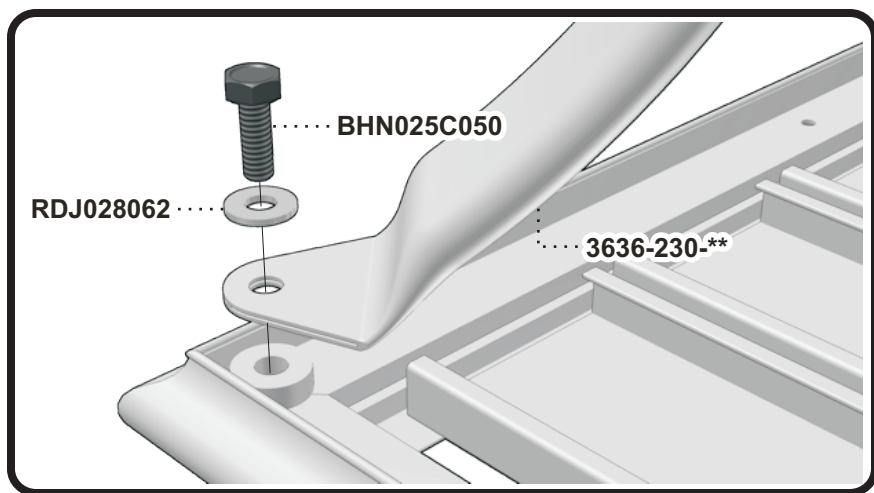

Manuel d'assemblage

VERANDA

TA4848 ASSEMBLY MANUAL

STEP
Étape 1

STEP
Étape 2

Liste de pièces - Parts list

TA4848

Item No.	Français	English	Qté. Qty.
3636-230-**	Patte de table ass.	Table leg ass.	4
4848-530-**	Union central	Center ring	1
4848-840-**	Dessus de table ass.	Table top ass.	1
BHN025C050	Boulon hex. 1/4-20 x 1/2"	Hex.Bolt 1/4-20 x 1/2"	4
BHN025C125	Boulon hex. 1/4-20 x 1 1/4"	Hex.Bolt 1/4-20 x 1 1/4"	8
RDJ028062	Rondelle plate 9/32"	Flat washer 9/32"	12