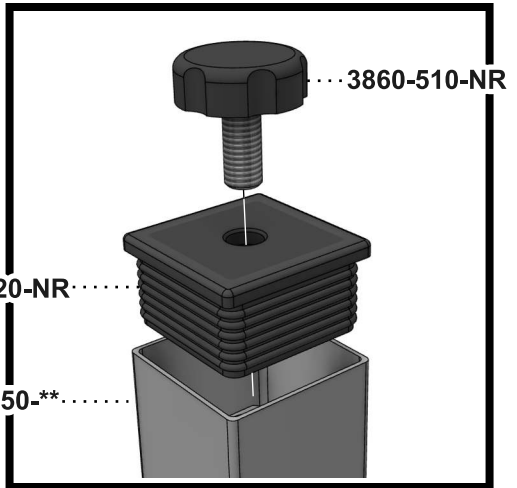

**Manuel d'assemblage**

**VERANDA**

**TCV1919** ASSEMBLY MANUAL

STEP  
**Étape 1**

**x4**

STEP  
**Étape 2**

**x4**

\*\* Code couleur - Color code

## TCV1919

<b>Item No.</b>	<b>Français</b>	<b>English</b>	<b>Qté. Qty.</b>
1919-530	Tige filetée 10mm	Threaded rod 10mm	4
1919-650-**	Patte de table ass.	Table leg ass.	4
1919-870-**	Dessus de table ass.	Table top ass.	1
3860-510-NR	Pied ajustable 10mm	Adjustable stand 10mm	4
3860-520-NR	Bouchon fileté 10mm	Threaded cap 10mm	4
RBZ010M	Rondelle de blocage 10mm	Lock washer 10mm	4