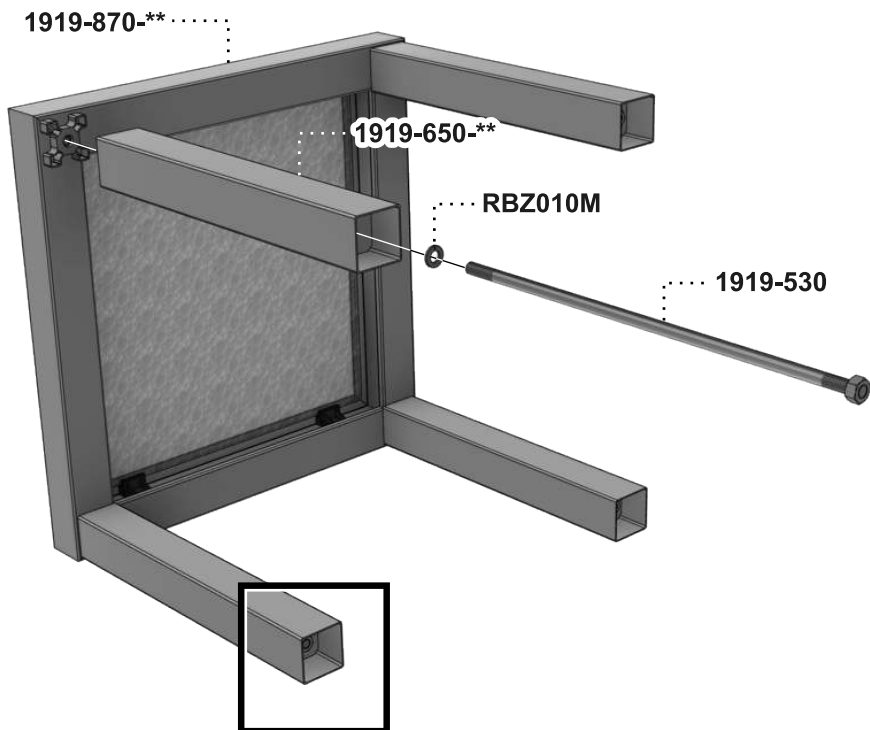

**Manuel d'assemblage**

**VERANDA**

**TCV1919** ASSEMBLY MANUAL

STEP  
**Étape 1**

**x4**

STEP  
**Étape 2**

**x4**

\*\* Code couleur - Color code

## TCV1919

<b>Item No.</b>	<b>Français</b>	<b>English</b>	<b>Qté. Qty.</b>
1919-530	Tige filetée 10mm	Threaded rod 10mm	4
1919-650-**	Patte de table ass.	Table leg ass.	4
1919-870-**	Dessus de table ass.	Table top ass.	1
3860-510-NR	Pied ajustable 10mm	Adjustable stand 10mm	4
3860-520-NR	Bouchon fileté 10mm	Threaded cap 10mm	4
RBZ010M	Rondelle de blocage 10mm	Lock washer 10mm	4