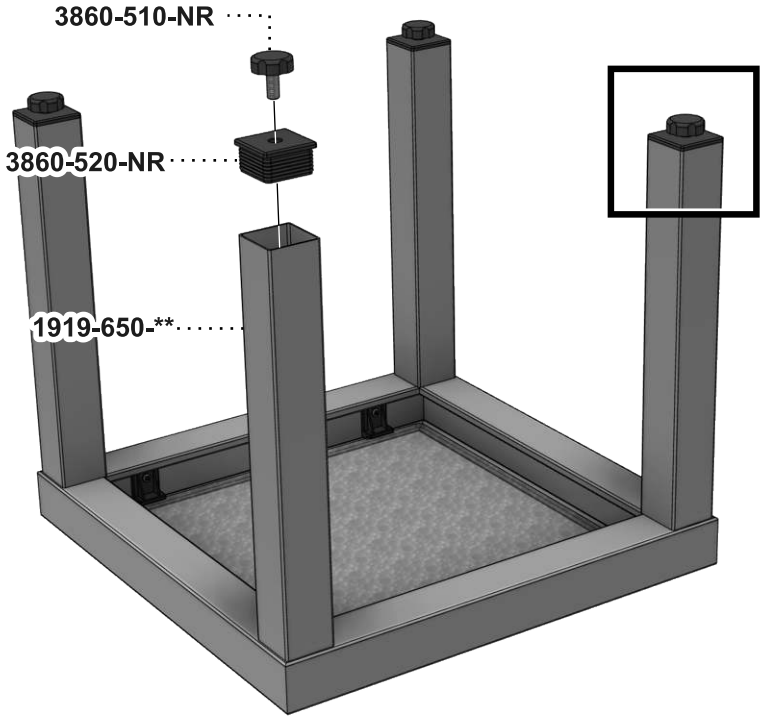

**Manuel d'assemblage**

**VERANDA**

**TCV1919** ASSEMBLY MANUAL

STEP  
**Étape 1**

**x4**

STEP  
**Étape 2**

**x4**

\*\* Code couleur - Color code

# Liste de pièces - Parts list

## TCV1919

<b>Item No.</b>	<b>Français</b>	<b>English</b>	<b>Qté. Qty.</b>
1919-530	Tige filetée 10mm	Threaded rod 10mm	4
1919-650-**	Patte de table ass.	Table leg ass.	4
1919-870-**	Dessus de table ass.	Table top ass.	1
3860-510-NR	Pied ajustable 10mm	Adjustable stand 10mm	4
3860-520-NR	Bouchon fileté 10mm	Threaded cap 10mm	4
RBZ010M	Rondelle de blocage 10mm	Lock washer 10mm	4