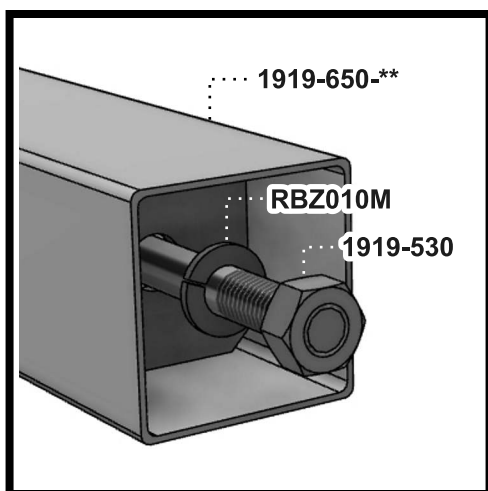

**Manuel d'assemblage**

**VERANDA**

**TCV1919** ASSEMBLY MANUAL

STEP  
**Étape 1**

**x4**

STEP  
**Étape 2**

**x4**

\*\* Code couleur - Color code

## TCV1919

<b>Item No.</b>	<b>Français</b>	<b>English</b>	<b>Qté. Qty.</b>
1919-530	Tige filetée 10mm	Threaded rod 10mm	4
1919-650-**	Patte de table ass.	Table leg ass.	4
1919-870-**	Dessus de table ass.	Table top ass.	1
3860-510-NR	Pied ajustable 10mm	Adjustable stand 10mm	4
3860-520-NR	Bouchon fileté 10mm	Threaded cap 10mm	4
RBZ010M	Rondelle de blocage 10mm	Lock washer 10mm	4