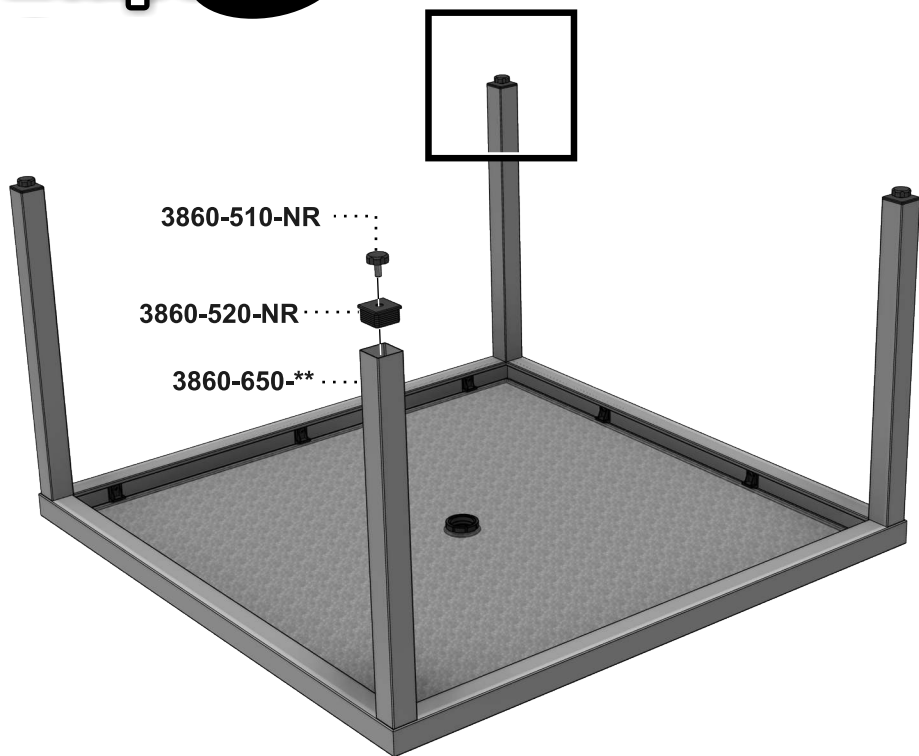

**Manuel d'assemblage**

**VERANDA**

**TCV4848** ASSEMBLY MANUAL

STEP  
**Étape 1**

4848-870-\*\*

3860-650-\*\*

RBZ010M

3860-530

**x4**

STEP  
**Étape 2**

**x4**

\*\* Code couleur - Color code

## TCV4848

Item No.	Français	English	Qté. Qty.
4848-870-**	Dessus de table ass.	Table top ass.	1
3860-510-NR	Pied ajustable 10mm	Adjustable stand 10mm	4
3860-520-NR	Bouchon fileté 10mm	Threaded cap 10mm	4
3860-530	Tige filetée 10mm	Threaded rod 10mm	4
3860-650-**	Patte de table ass.	Table leg ass.	4
RBZ010M	Rondelle de blocage 10mm	Lock washer 10mm	4