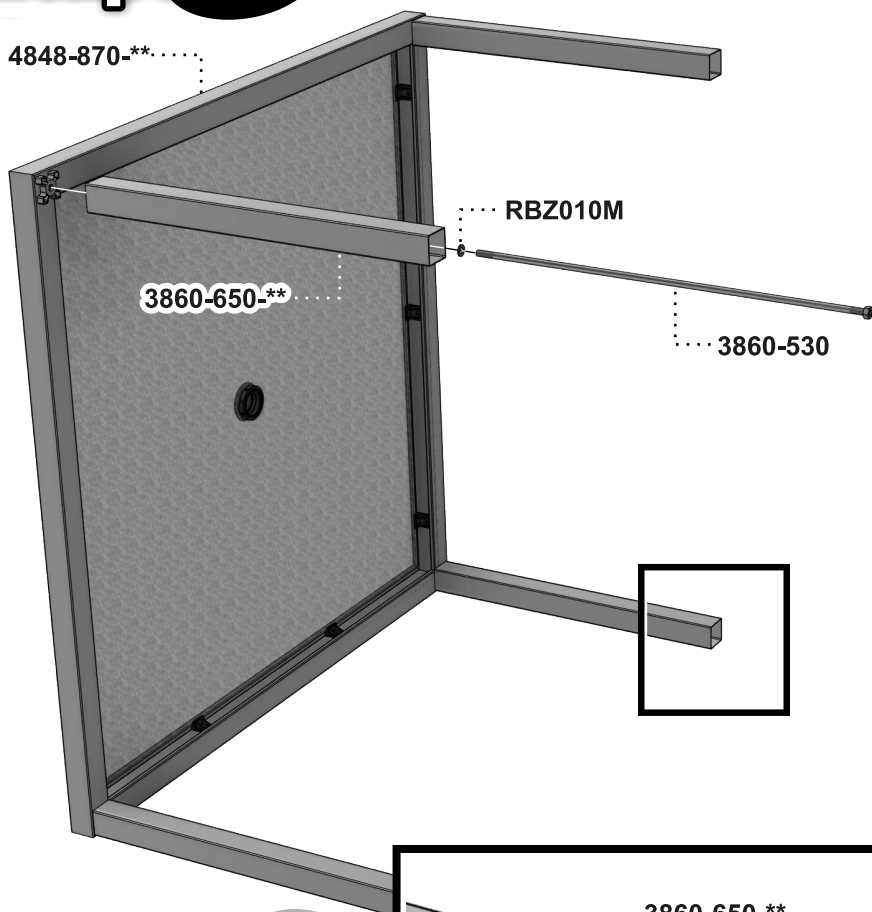

**Manuel d'assemblage**

**VERANDA**

**TCV4848** ASSEMBLY MANUAL

STEP  
**Étape 1**

4848-870-\*\*

3860-650-\*\*

RBZ010M

3860-530

**x4**

STEP  
**Étape 2**

**x4**

\*\* Code couleur - Color code

## TCV4848

Item No.	Français	English	Qté. Qty.
4848-870-**	Dessus de table ass.	Table top ass.	1
3860-510-NR	Pied ajustable 10mm	Adjustable stand 10mm	4
3860-520-NR	Bouchon fileté 10mm	Threaded cap 10mm	4
3860-530	Tige filetée 10mm	Threaded rod 10mm	4
3860-650-**	Patte de table ass.	Table leg ass.	4
RBZ010M	Rondelle de blocage 10mm	Lock washer 10mm	4