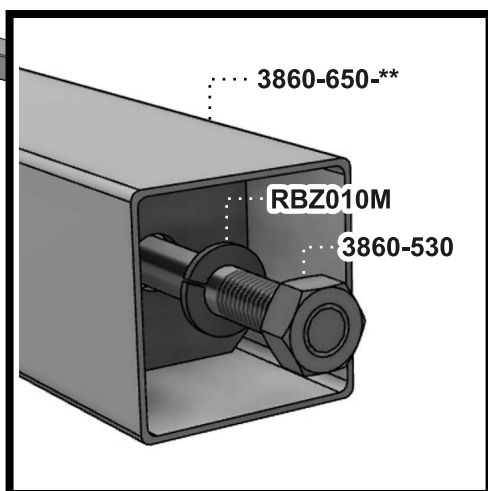

3860-650-**

RBZ010M

3860-530

x4