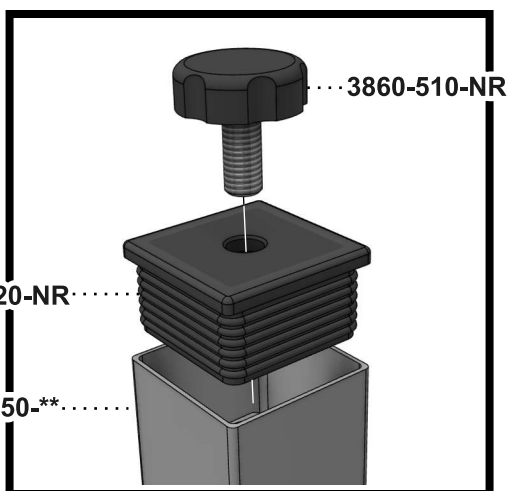

**Manuel d'assemblage**

**VERANDA**

**TCV4848** ASSEMBLY MANUAL

STEP  
**Étape 1**

4848-870-\*\*

3860-650-\*\*

RBZ010M

3860-530

**x4**

STEP  
**Étape 2**

**x4**

\*\* Code couleur - Color code

## TCV4848

Item No.	Français	English	Qté. Qty.
4848-870-**	Dessus de table ass.	Table top ass.	1
3860-510-NR	Pied ajustable 10mm	Adjustable stand 10mm	4
3860-520-NR	Bouchon fileté 10mm	Threaded cap 10mm	4
3860-530	Tige filetée 10mm	Threaded rod 10mm	4
3860-650-**	Patte de table ass.	Table leg ass.	4
RBZ010M	Rondelle de blocage 10mm	Lock washer 10mm	4