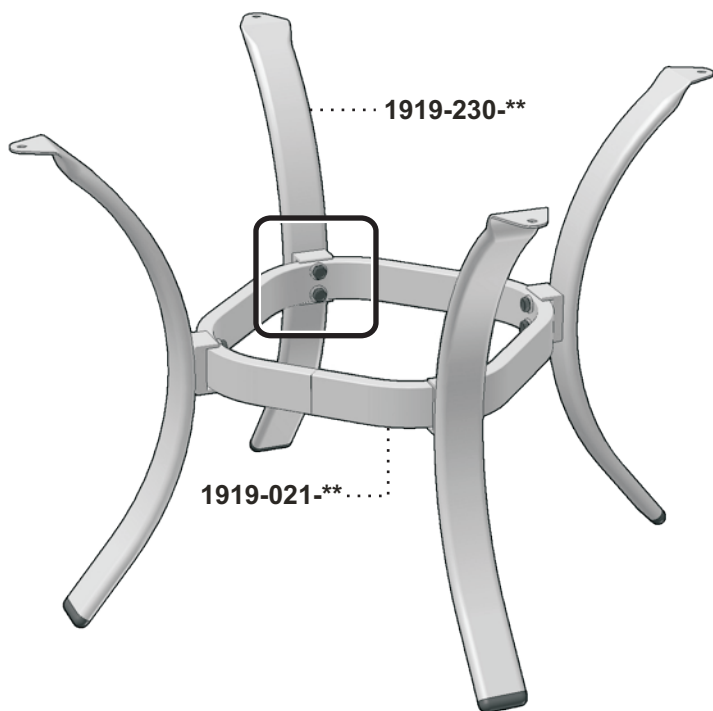

Manuel d'assemblage

VERANDA

UN1919

ASSEMBLY MANUAL

STEP
Étape 1

STEP
Étape 2

Liste de pièces - Parts list

UN1919

Item No.	Français	English	Qté. Qty.
1919-021-**	Union central	Center ring	1
1919-230-**	Patte de table ass.	Table leg ass.	4
1919-830-**	Dessus de table ass.	Table top ass.	1
BHN025C050	Boulon hex. 1/4-20 x 1/2"	Hex.Bolt 1/4-20 x 1/2"	4
BHN025C125	Boulon hex. 1/4-20 x 1 1/4"	Hex.Bolt 1/4-20 x 1 1/4"	8
RDJ028062	Rondelle plate 9/32"	Flat washer 9/32"	12