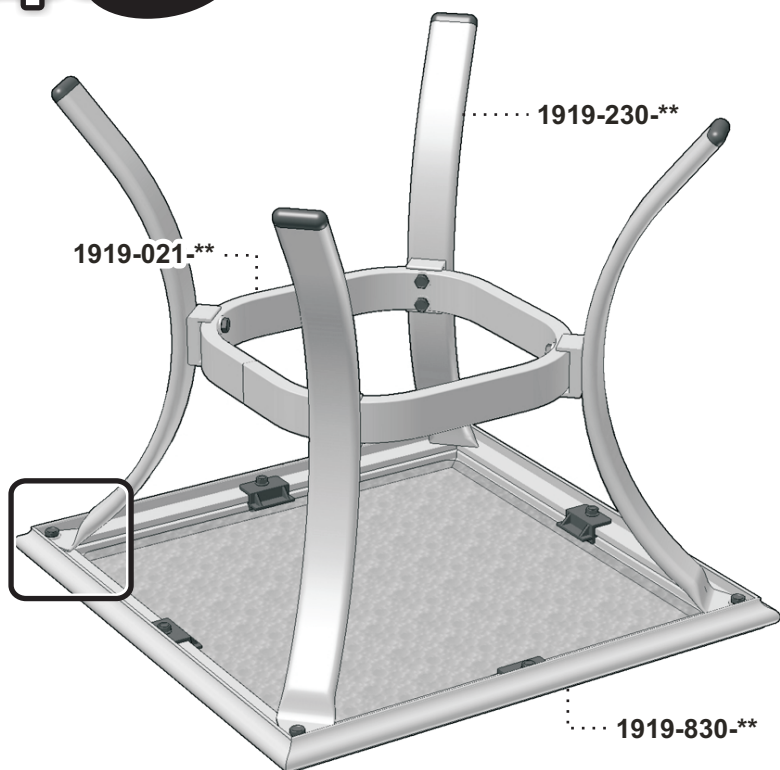

Manuel d'assemblage

VERANDA

UN1919

ASSEMBLY MANUAL

STEP
Étape 1

STEP
Étape 2

Liste de pièces - Parts list

UN1919

Item No.	Français	English	Qté. Qty.
1919-021-**	Union central	Center ring	1
1919-230-**	Patte de table ass.	Table leg ass.	4
1919-830-**	Dessus de table ass.	Table top ass.	1
BHN025C050	Boulon hex. 1/4-20 x 1/2"	Hex.Bolt 1/4-20 x 1/2"	4
BHN025C125	Boulon hex. 1/4-20 x 1 1/4"	Hex.Bolt 1/4-20 x 1 1/4"	8
RDJ028062	Rondelle plate 9/32"	Flat washer 9/32"	12