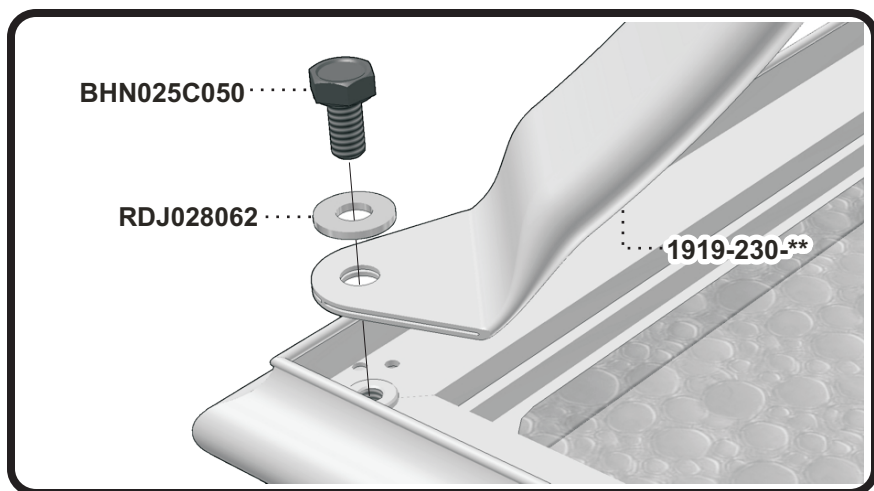

Manuel d'assemblage

VERANDA

UN1919

ASSEMBLY MANUAL

STEP
Étape 1

STEP
Étape 2

Liste de pièces - Parts list

UN1919

Item No.	Français	English	Qté. Qty.
1919-021-**	Union central	Center ring	1
1919-230-**	Patte de table ass.	Table leg ass.	4
1919-830-**	Dessus de table ass.	Table top ass.	1
BHN025C050	Boulon hex. 1/4-20 x 1/2"	Hex.Bolt 1/4-20 x 1/2"	4
BHN025C125	Boulon hex. 1/4-20 x 1 1/4"	Hex.Bolt 1/4-20 x 1 1/4"	8
RDJ028062	Rondelle plate 9/32"	Flat washer 9/32"	12