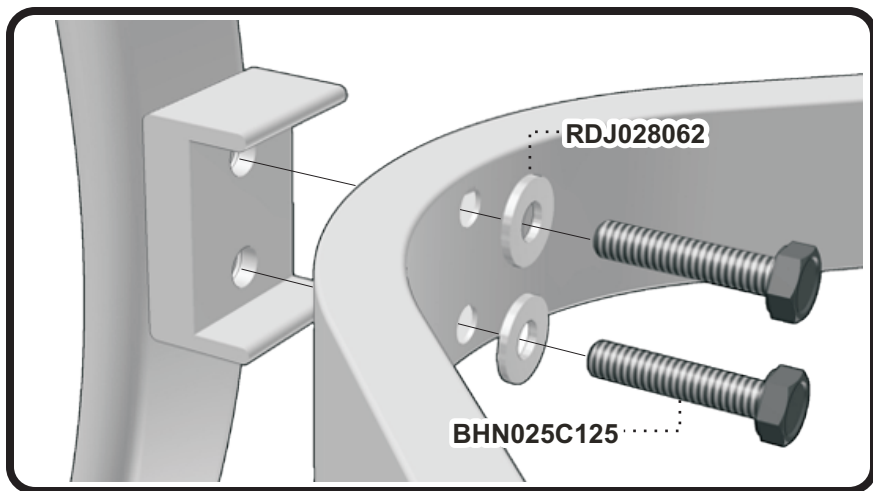

Manuel d'assemblage

VERANDA

UN1919

ASSEMBLY MANUAL

STEP
Étape 1

STEP
Étape 2

Liste de pièces - Parts list

UN1919

Item No.	Français	English	Qté. Qty.
1919-021-**	Union central	Center ring	1
1919-230-**	Patte de table ass.	Table leg ass.	4
1919-830-**	Dessus de table ass.	Table top ass.	1
BHN025C050	Boulon hex. 1/4-20 x 1/2"	Hex.Bolt 1/4-20 x 1/2"	4
BHN025C125	Boulon hex. 1/4-20 x 1 1/4"	Hex.Bolt 1/4-20 x 1 1/4"	8
RDJ028062	Rondelle plate 9/32"	Flat washer 9/32"	12