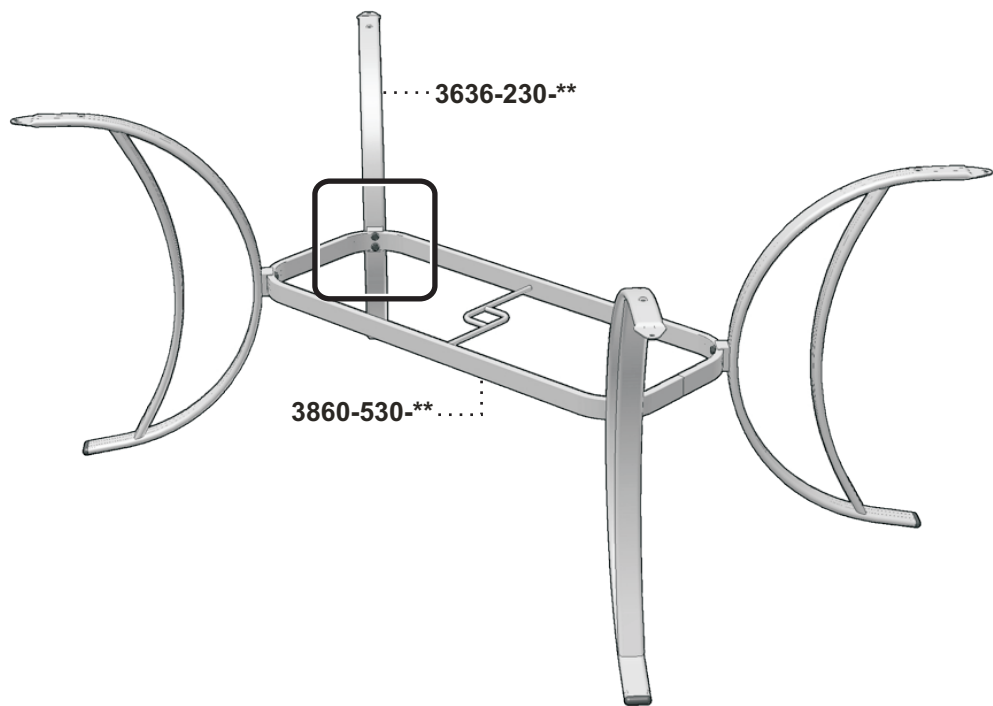

**Manuel d'assemblage**

**VERANDA**

**UN3860** ASSEMBLY MANUAL

STEP  
**Étape 1**

STEP  
**Étape 2**

\*\* Code couleur - Color code

# Liste de pièces - Parts list

## UN3860

Item No.	Français	English	Qté. Qty.
3636-230-**	Patte de table ass.	Table leg ass.	4
3860-530-**	Union central	Center ring	1
3860-830-**	Dessus de table ass.	Table top ass.	1
BHN025C050	Boulon hex. 1/4-20 x 1/2"	Hex.Bolt 1/4-20 x 1/2"	4
BHN025C125	Boulon hex. 1/4-20 x 1 1/4"	Hex.Bolt 1/4-20 x 1 1/4"	8
RDJ028062	Rondelle plate 9/32"	Flat washer 9/32"	12