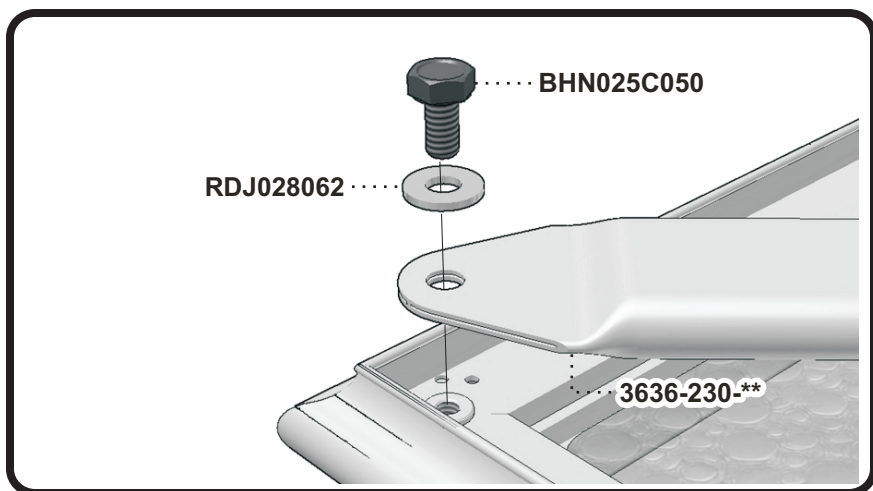

**Manuel d'assemblage**

**VERANDA**

**UN3860** ASSEMBLY MANUAL

STEP  
**Étape 1**

STEP  
**Étape 2**

\*\* Code couleur - Color code

## UN3860

Item No.	Français	English	Qté. Qty.
3636-230-**	Patte de table ass.	Table leg ass.	4
3860-530-**	Union central	Center ring	1
3860-830-**	Dessus de table ass.	Table top ass.	1
BHN025C050	Boulon hex. 1/4-20 x 1/2"	Hex.Bolt 1/4-20 x 1/2"	4
BHN025C125	Boulon hex. 1/4-20 x 1 1/4"	Hex.Bolt 1/4-20 x 1 1/4"	8
RDJ028062	Rondelle plate 9/32"	Flat washer 9/32"	12