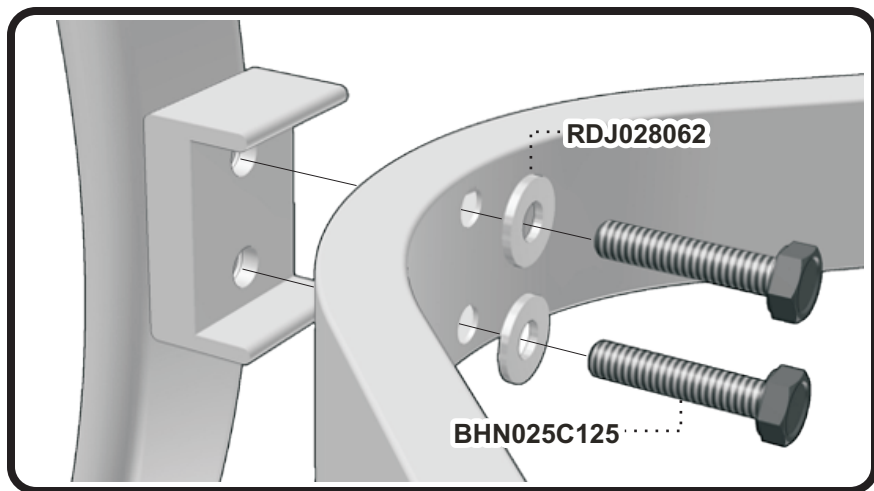

**Manuel d'assemblage**

**VERANDA**

**UN3860** ASSEMBLY MANUAL

STEP  
**Étape 1**

STEP  
**Étape 2**

\*\* Code couleur - Color code

# Liste de pièces - Parts list

## UN3860

Item No.	Français	English	Qté. Qty.
3636-230-**	Patte de table ass.	Table leg ass.	4
3860-530-**	Union central	Center ring	1
3860-830-**	Dessus de table ass.	Table top ass.	1
BHN025C050	Boulon hex. 1/4-20 x 1/2"	Hex.Bolt 1/4-20 x 1/2"	4
BHN025C125	Boulon hex. 1/4-20 x 1 1/4"	Hex.Bolt 1/4-20 x 1 1/4"	8
RDJ028062	Rondelle plate 9/32"	Flat washer 9/32"	12