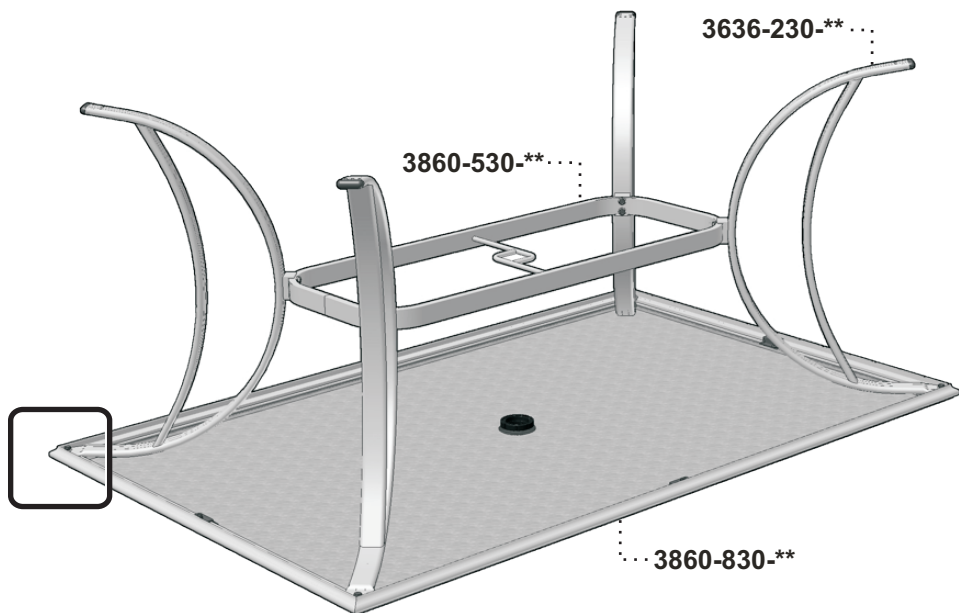

**Manuel d'assemblage**

**VERANDA**

**UN3860** ASSEMBLY MANUAL

STEP  
**Étape 1**

STEP  
**Étape 2**

\*\* Code couleur - Color code

# Liste de pièces - Parts list

## UN3860

Item No.	Français	English	Qté. Qty.
3636-230-**	Patte de table ass.	Table leg ass.	4
3860-530-**	Union central	Center ring	1
3860-830-**	Dessus de table ass.	Table top ass.	1
BHN025C050	Boulon hex. 1/4-20 x 1/2"	Hex.Bolt 1/4-20 x 1/2"	4
BHN025C125	Boulon hex. 1/4-20 x 1 1/4"	Hex.Bolt 1/4-20 x 1 1/4"	8
RDJ028062	Rondelle plate 9/32"	Flat washer 9/32"	12