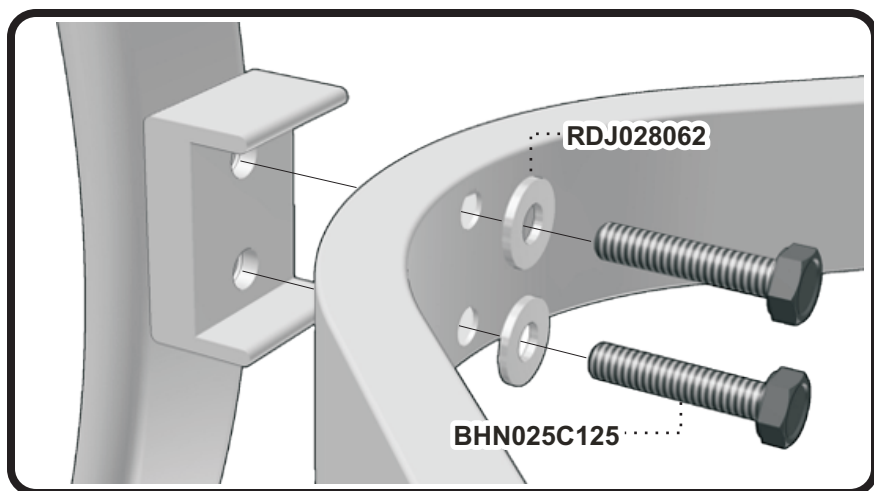

Manuel d'assemblage

VERANDA

UN4272 ASSEMBLY MANUAL

STEP
Étape 1

** Code couleur - Color code

STEP
Étape 2

** Code couleur - Color code

Liste de pièces - Parts list

UN4272

Item No.	Français	English	Qté. Qty.
3636-230-**	Patte de table ass.	Table leg ass.	4
4272-230-**	Demi-patte centrale ass.	Half leg ass.	2
4272-530-**	Union central	Center ring	1
4272-830-**	Dessus de table ass.	Table top ass.	1
BHN025C050	Boulon hex. 1/4-20 x 1/2"	Hex.Bolt 1/4-20 x 1/2"	6
BHN025C125	Boulon hex. 1/4-20 x 1 1/4"	Hex.Bolt 1/4-20 x 1 1/4"	12
RDJ028062	Rondelle plate 9/32"	Flat washer 9/32"	18