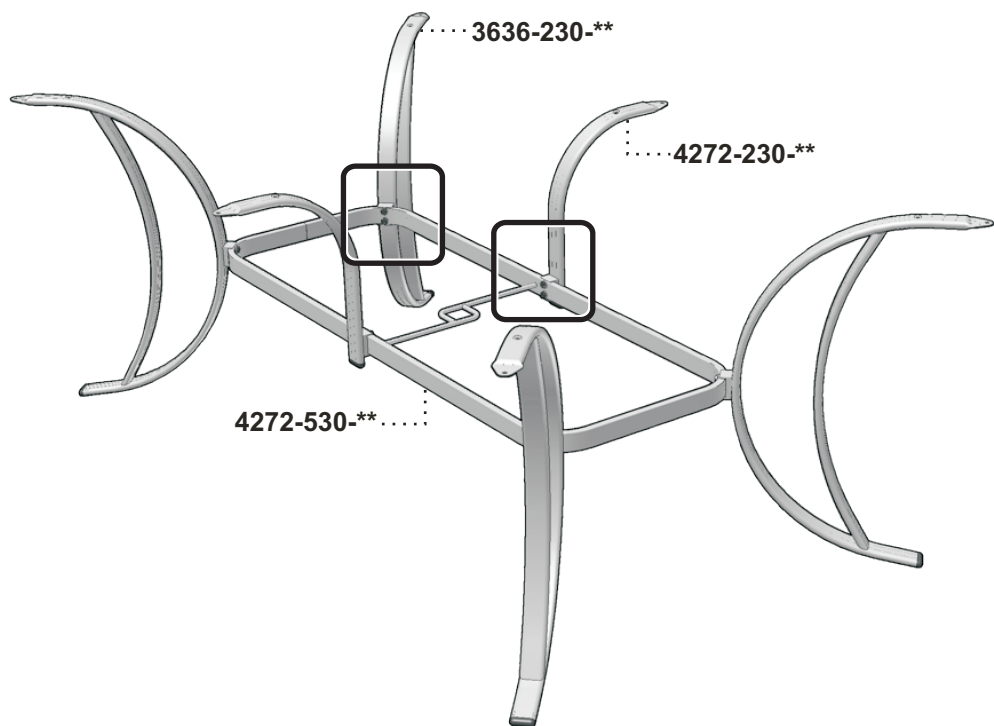

Manuel d'assemblage

VERANDA

UN4272 ASSEMBLY MANUAL

STEP
Étape 1

** Code couleur - Color code

STEP
Étape 2

** Code couleur - Color code

Liste de pièces - Parts list

UN4272

Item No.	Français	English	Qté. Qty.
3636-230-**	Patte de table ass.	Table leg ass.	4
4272-230-**	Demi-patte centrale ass.	Half leg ass.	2
4272-530-**	Union central	Center ring	1
4272-830-**	Dessus de table ass.	Table top ass.	1
BHN025C050	Boulon hex. 1/4-20 x 1/2"	Hex.Bolt 1/4-20 x 1/2"	6
BHN025C125	Boulon hex. 1/4-20 x 1 1/4"	Hex.Bolt 1/4-20 x 1 1/4"	12
RDJ028062	Rondelle plate 9/32"	Flat washer 9/32"	18