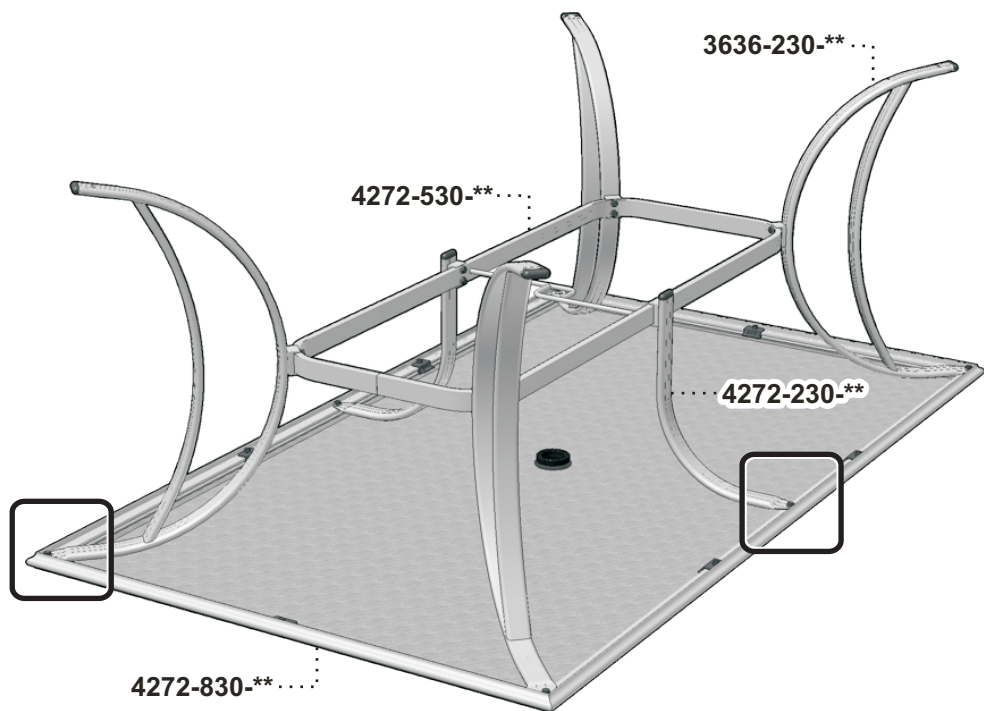

Manuel d'assemblage

VERANDA

UN4272 ASSEMBLY MANUAL

STEP
Étape 1

** Code couleur - Color code

STEP
Étape 2

** Code couleur - Color code

Liste de pièces - Parts list

UN4272

Item No.	Français	English	Qté. Qty.
3636-230-**	Patte de table ass.	Table leg ass.	4
4272-230-**	Demi-patte centrale ass.	Half leg ass.	2
4272-530-**	Union central	Center ring	1
4272-830-**	Dessus de table ass.	Table top ass.	1
BHN025C050	Boulon hex. 1/4-20 x 1/2"	Hex.Bolt 1/4-20 x 1/2"	6
BHN025C125	Boulon hex. 1/4-20 x 1 1/4"	Hex.Bolt 1/4-20 x 1 1/4"	12
RDJ028062	Rondelle plate 9/32"	Flat washer 9/32"	18