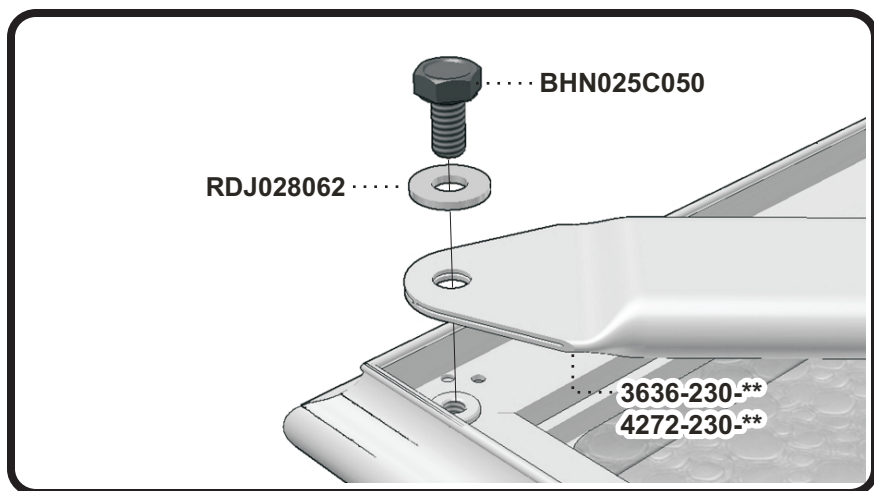

Manuel d'assemblage

VERANDA

UN4272 ASSEMBLY MANUAL

STEP
Étape 1

** Code couleur - Color code

STEP
Étape 2

** Code couleur - Color code

Liste de pièces - Parts list

UN4272

Item No.	Français	English	Qté. Qty.
3636-230-**	Patte de table ass.	Table leg ass.	4
4272-230-**	Demi-patte centrale ass.	Half leg ass.	2
4272-530-**	Union central	Center ring	1
4272-830-**	Dessus de table ass.	Table top ass.	1
BHN025C050	Boulon hex. 1/4-20 x 1/2"	Hex.Bolt 1/4-20 x 1/2"	6
BHN025C125	Boulon hex. 1/4-20 x 1 1/4"	Hex.Bolt 1/4-20 x 1 1/4"	12
RDJ028062	Rondelle plate 9/32"	Flat washer 9/32"	18