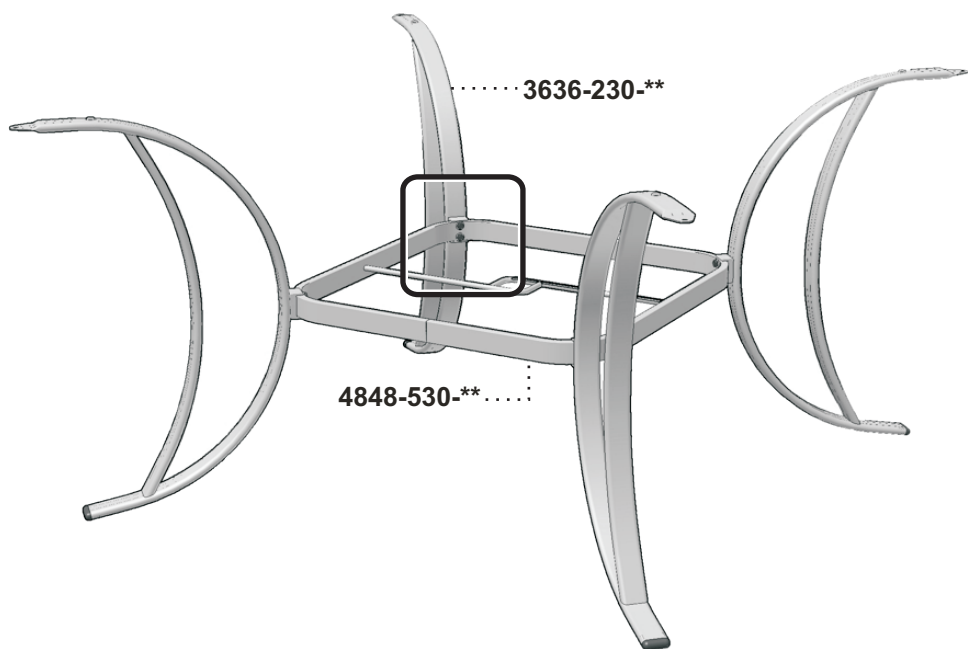

Manuel d'assemblage

VERANDA

UN4848

ASSEMBLY MANUAL

STEP
Étape 1

STEP
Étape 2

Liste de pièces - Parts list

UN4848

Item No.	Français	English	Qté. Qty.
3636-230-**	Patte de table ass.	Table leg ass.	4
4848-530-**	Union central	Center ring	1
4848-830-**	Dessus de table ass.	Table top ass.	1
BHN025C050	Boulon hex. 1/4-20 x 1/2"	Hex.Bolt 1/4-20 x 1/2"	4
BHN025C125	Boulon hex. 1/4-20 x 1 1/4"	Hex.Bolt 1/4-20 x 1 1/4"	8
RDJ028062	Rondelle plate 9/32"	Flat washer 9/32"	12