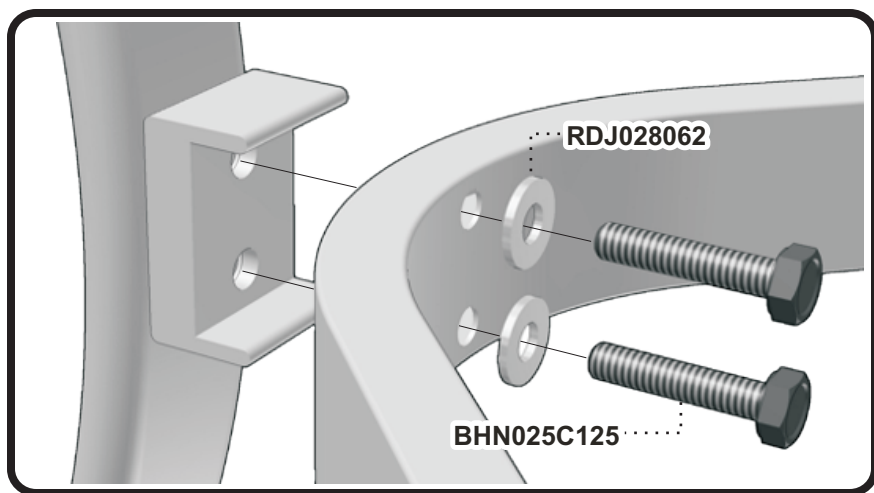

Manuel d'assemblage

VERANDA

UN4848

ASSEMBLY MANUAL

STEP
Étape 1

STEP
Étape 2

Liste de pièces - Parts list

UN4848

Item No.	Français	English	Qté. Qty.
3636-230-**	Patte de table ass.	Table leg ass.	4
4848-530-**	Union central	Center ring	1
4848-830-**	Dessus de table ass.	Table top ass.	1
BHN025C050	Boulon hex. 1/4-20 x 1/2"	Hex.Bolt 1/4-20 x 1/2"	4
BHN025C125	Boulon hex. 1/4-20 x 1 1/4"	Hex.Bolt 1/4-20 x 1 1/4"	8
RDJ028062	Rondelle plate 9/32"	Flat washer 9/32"	12