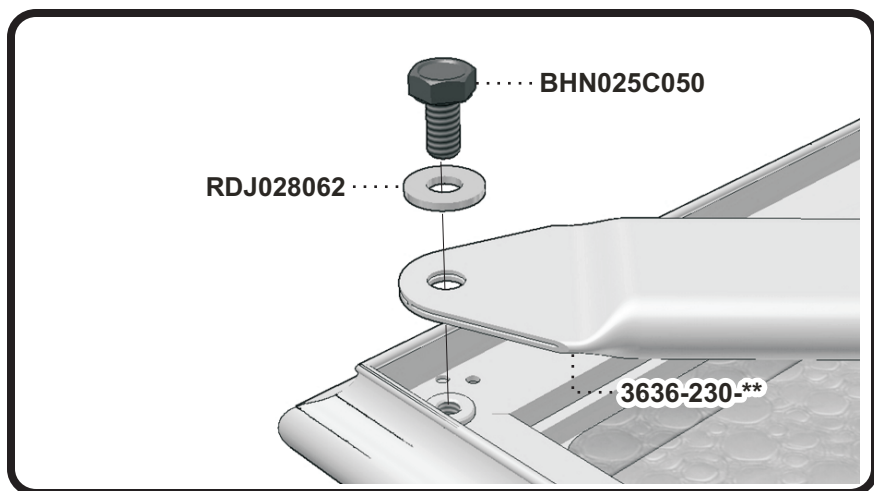

Manuel d'assemblage

VERANDA

UN4848

ASSEMBLY MANUAL

STEP
Étape 1

STEP
Étape 2

Liste de pièces - Parts list

UN4848

Item No.	Français	English	Qté. Qty.
3636-230-**	Patte de table ass.	Table leg ass.	4
4848-530-**	Union central	Center ring	1
4848-830-**	Dessus de table ass.	Table top ass.	1
BHN025C050	Boulon hex. 1/4-20 x 1/2"	Hex.Bolt 1/4-20 x 1/2"	4
BHN025C125	Boulon hex. 1/4-20 x 1 1/4"	Hex.Bolt 1/4-20 x 1 1/4"	8
RDJ028062	Rondelle plate 9/32"	Flat washer 9/32"	12