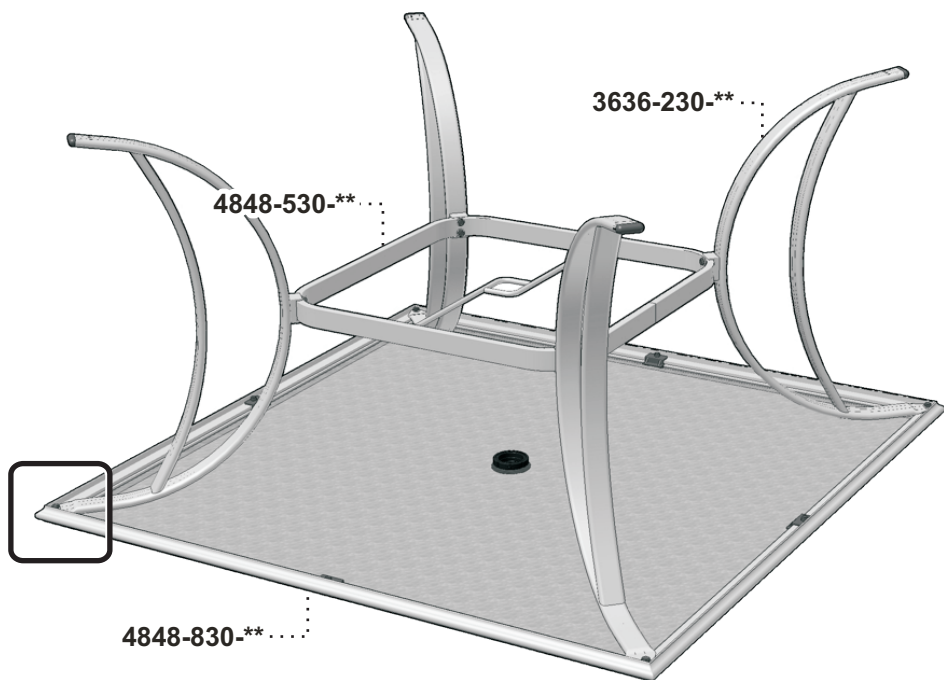

Manuel d'assemblage

VERANDA

UN4848

ASSEMBLY MANUAL

STEP
Étape 1

STEP
Étape 2

Liste de pièces - Parts list

UN4848

Item No.	Français	English	Qté. Qty.
3636-230-**	Patte de table ass.	Table leg ass.	4
4848-530-**	Union central	Center ring	1
4848-830-**	Dessus de table ass.	Table top ass.	1
BHN025C050	Boulon hex. 1/4-20 x 1/2"	Hex.Bolt 1/4-20 x 1/2"	4
BHN025C125	Boulon hex. 1/4-20 x 1 1/4"	Hex.Bolt 1/4-20 x 1 1/4"	8
RDJ028062	Rondelle plate 9/32"	Flat washer 9/32"	12