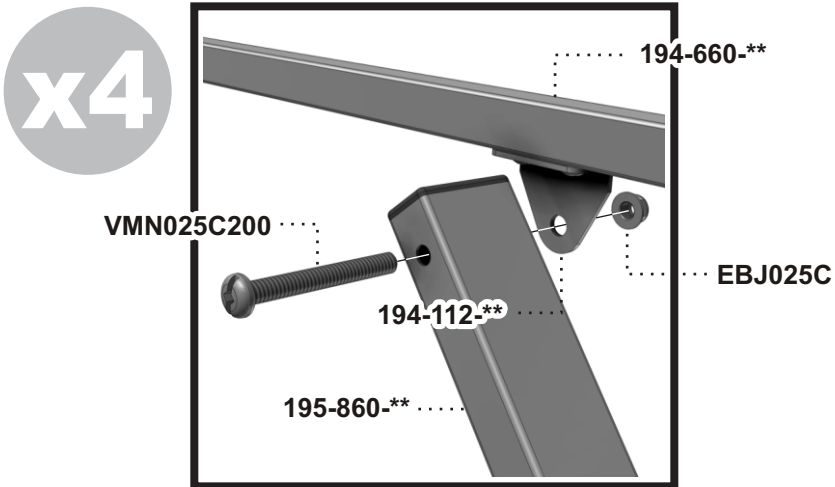

STEP Étape 11

** Code couleur - Color code