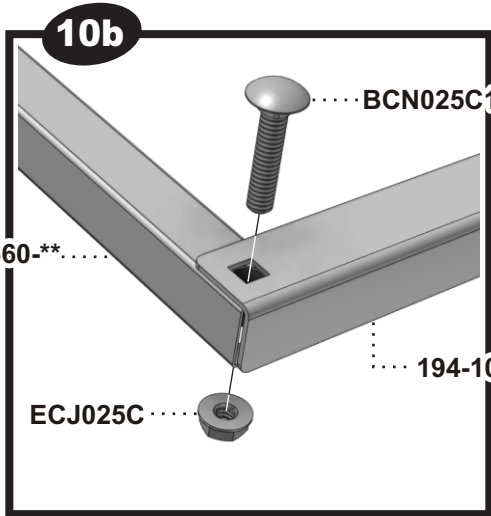

** Code couleur - Color code