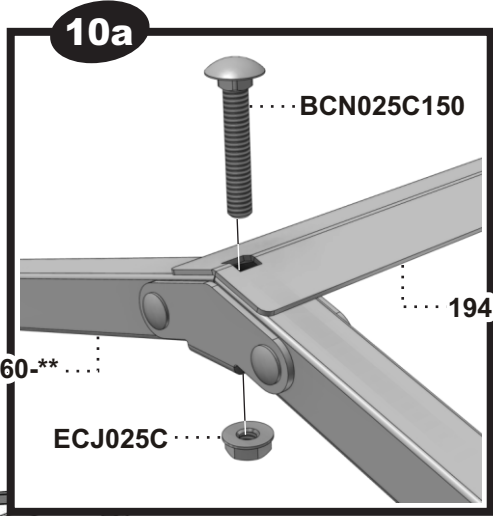

STEP
Étape 10

x3

x6