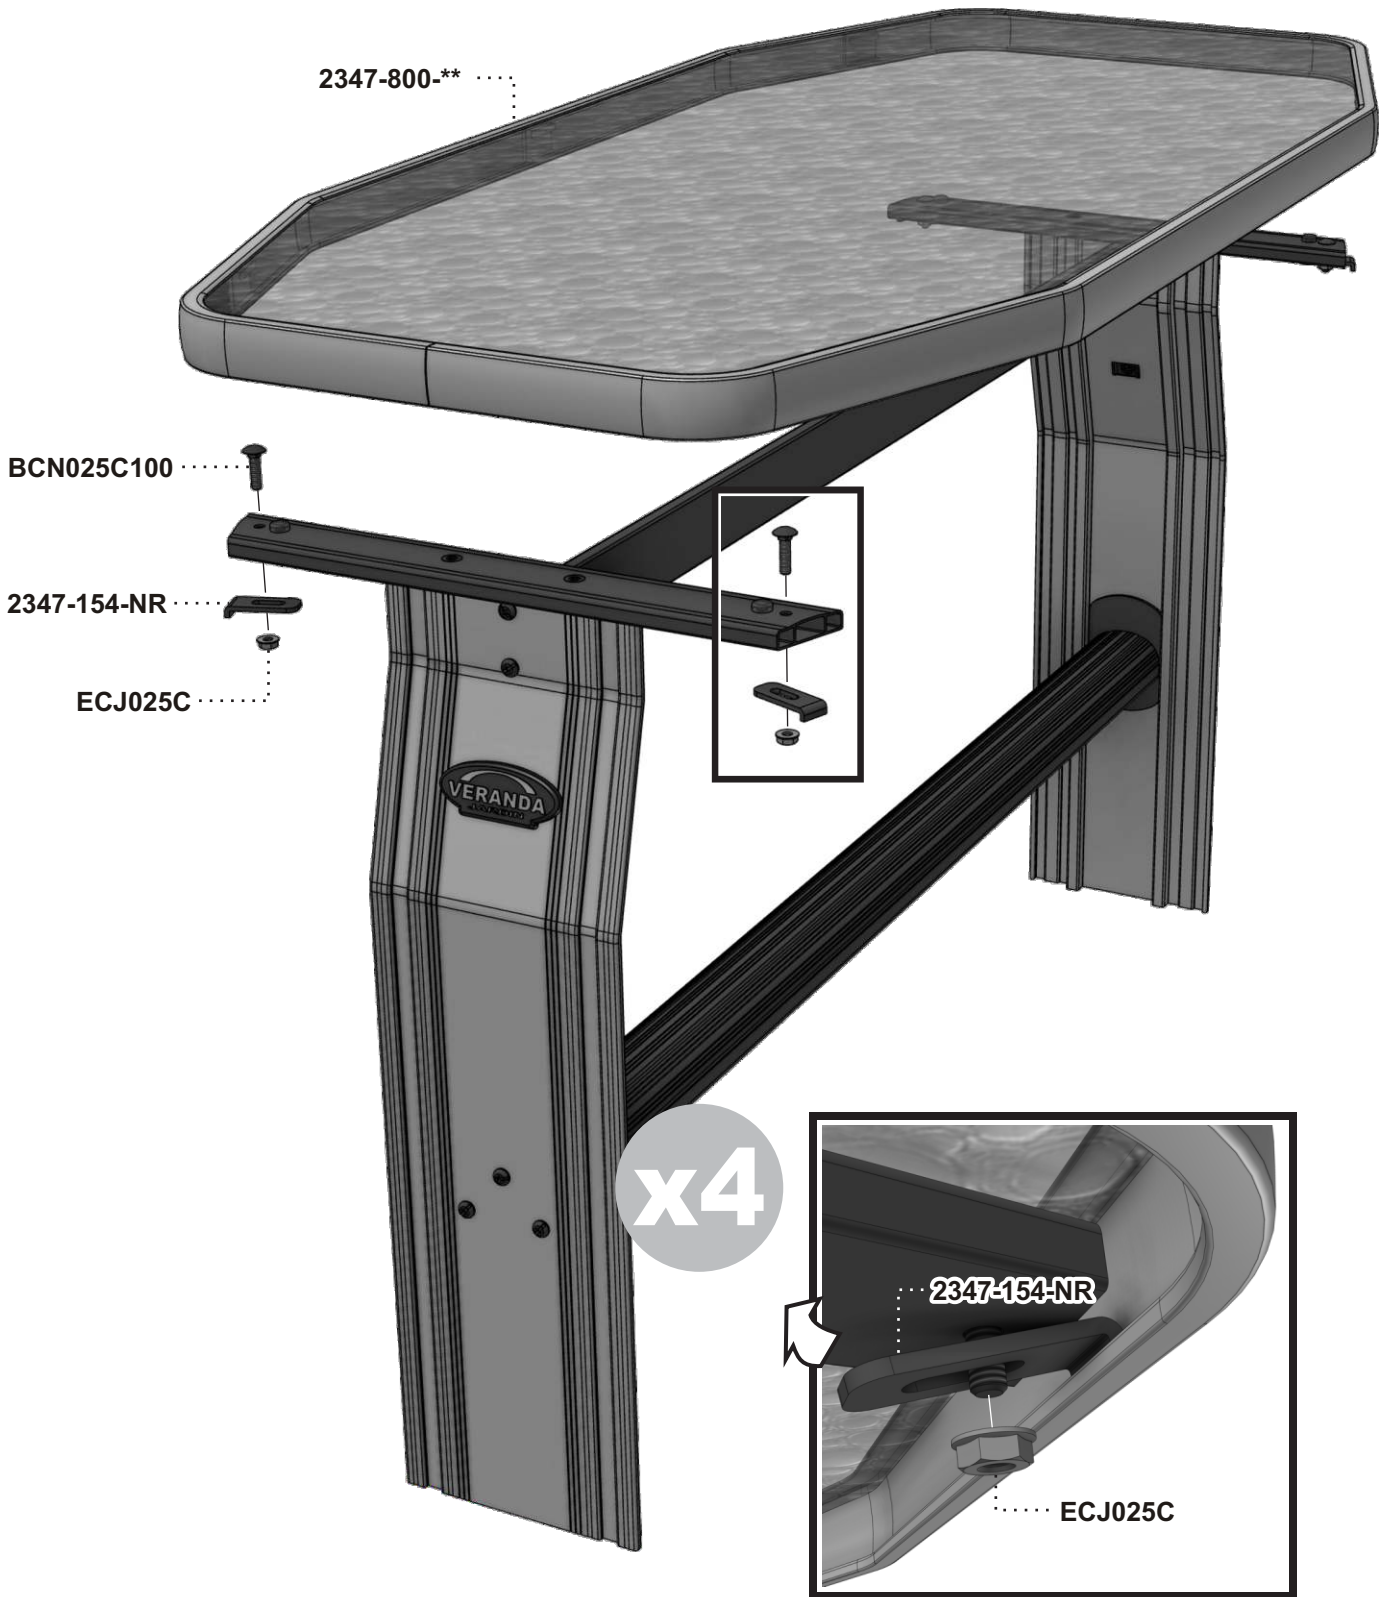

STEP
Étape 4

** Code couleur - Color code