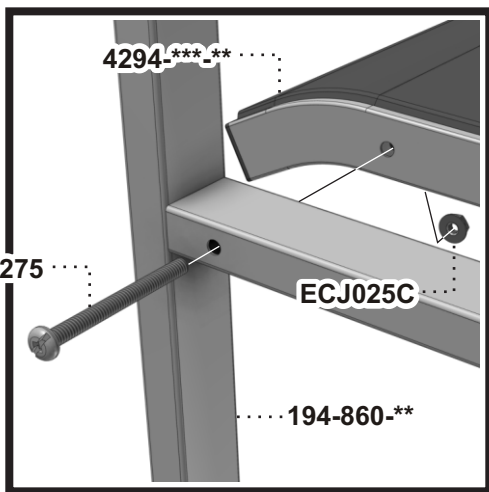

** Code couleur - Color code
*** Code textile - Fabric code