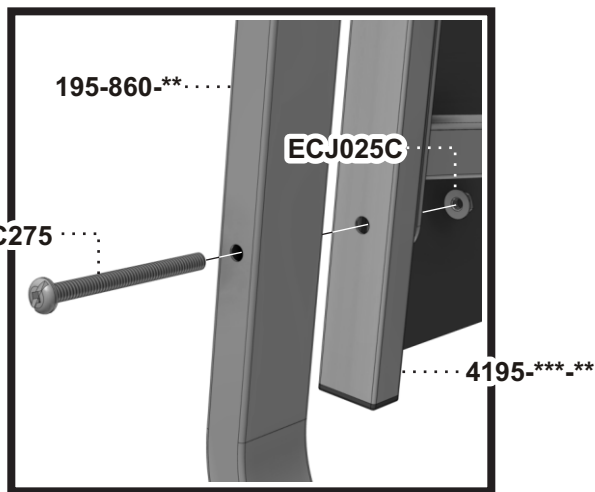

** Code couleur - Color code
*** Code textile - Fabric code