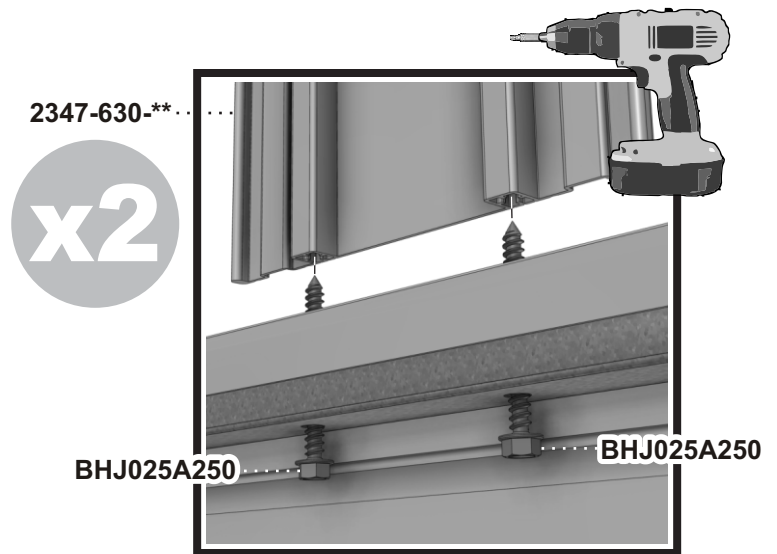

STEP
Étape 5

** Code couleur - Color code