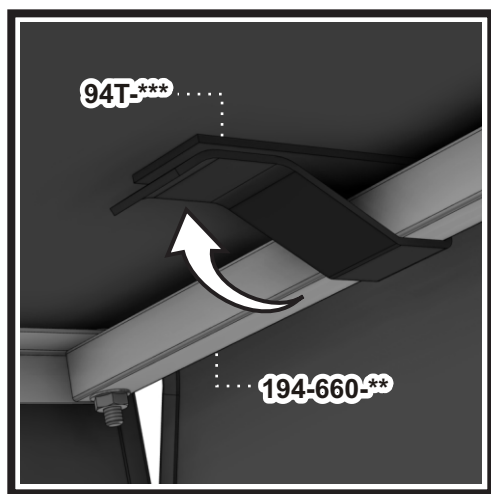

STEP Étape 12

** Code couleur - Color code
*** Code textile - Fabric code

Liste de pièces - Parts list

194DL

Item No.	Description française	English description	Qté/Qty
194-013-NR	Support de plancher	Floor support	6
194-103-**	Angle de toit	Roof angle	2
194-109-**	Plat de toit	Roof flat	1
194-112-**	Attache de toit	Roof attachment	4
194-500	Roues et essieu assemblées	Wheels and axle assembly	2
194-625-NR	Plancher assemblé	Floor assembly	1
194-660-**	Arche de toit assemblé	Roof arch assembly	3
194-700	Base inférieure assemblée	Lower base assembly	1
194-800-**	Base supérieure assemblée	Upper base assembly	1
195-860-**	Bras de coté	Side arm	4
2347-154-NR	Crochet de table	Table claw	4
2347-155-NR	Renfort d'appui-pieds	Footrest plate	2
2347-630-**	Patte de table assemblée	Table leg assembly	2
2347-800-**	Dessus de table 23" x 47"	Table top 23" x 47"	1
394-151-NR	Appui-pieds 44 3/4"	Footrest 44 3/4"	1
394-152-NR	Traverse centrale 42"	Central crossbar 42"	1
394-154-NR	Traverse de patte 16 1/2"	Leg crossbar 16 1/2"	2
4195-***-**	Demi-dossier assemblé	Half seatback assembly	2
4294-***-**	Demi-siège assemblé	Half seat assembly	2
94T-***	Toile de toit	Roof canvas	1
BCJ025C175	Boulon de carrosserie 1/4-20 x 1 3/4"	Carriage bolt 1/4-20 x 1 3/4"	16
BCN025C100	Boulon de carrosserie 1/4-20 x 1"	Carriage bolt 1/4-20 x 1"	4
BCN025C125	Boulon de carrosserie 1/4-20 x 1 1/4"	Carriage bolt 1/4-20 x 1 1/4"	6
BCN025C150	Boulon de carrosserie 1/4-20 x 1 1/2"	Carriage bolt 1/4-20 x 1 1/2"	3
BHJ025A250	Boulon hexagonal #14 Type-A x 2 1/2"	Hexagonal bolt #14 Type-A x 2 1/2"	4
BUT001	Butoir 1/4"	Bumper 1/4"	4
EBJ025C	Écrou de blocage 1/4-20	Lock nut 1/4-20	30
ECJ025C	Écrou hexagonal 1/4-20	Hexagon nut 1/4-20	29
ESP025125NR	Espaceur 1/4" ID x 1 1/4" Long	Spacer 1/4" ID x 1 1/4" Long	2
VFN025A150	Vis fraisé #14 Type-A x 1 1/2"	Countersunk Type-A x 1 1/2"	4
VMN018A062	Vis mécanique #10 Type-A x 5/8"	Machine screw #10 Type-A x 5/8"	8
VMN025A150	Vis mécanique #14 Type-A x 1 1/2"	Machine screw #14 Type-A x 1 1/2"	10
VMN025C175	Vis mécanique 1/4-20 x 1 3/4"	Machine screw 1/4-20 x 1 3/4"	2
VMN025C200	Vis mécanique 1/4-20 x 2"	Machine screw 1/4-20 x 2"	12
VMN025C275	Vis mécanique 1/4-20 x 2 3/4"	Machine screw 1/4-20 x 2 3/4"	16