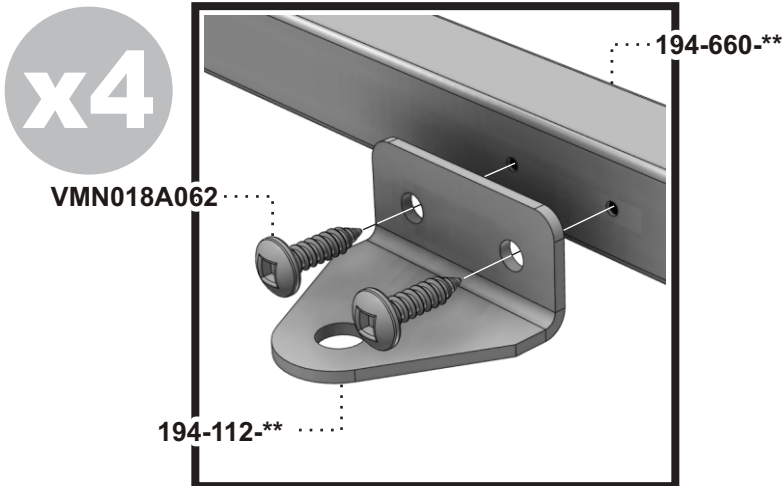

STEP Étape 9