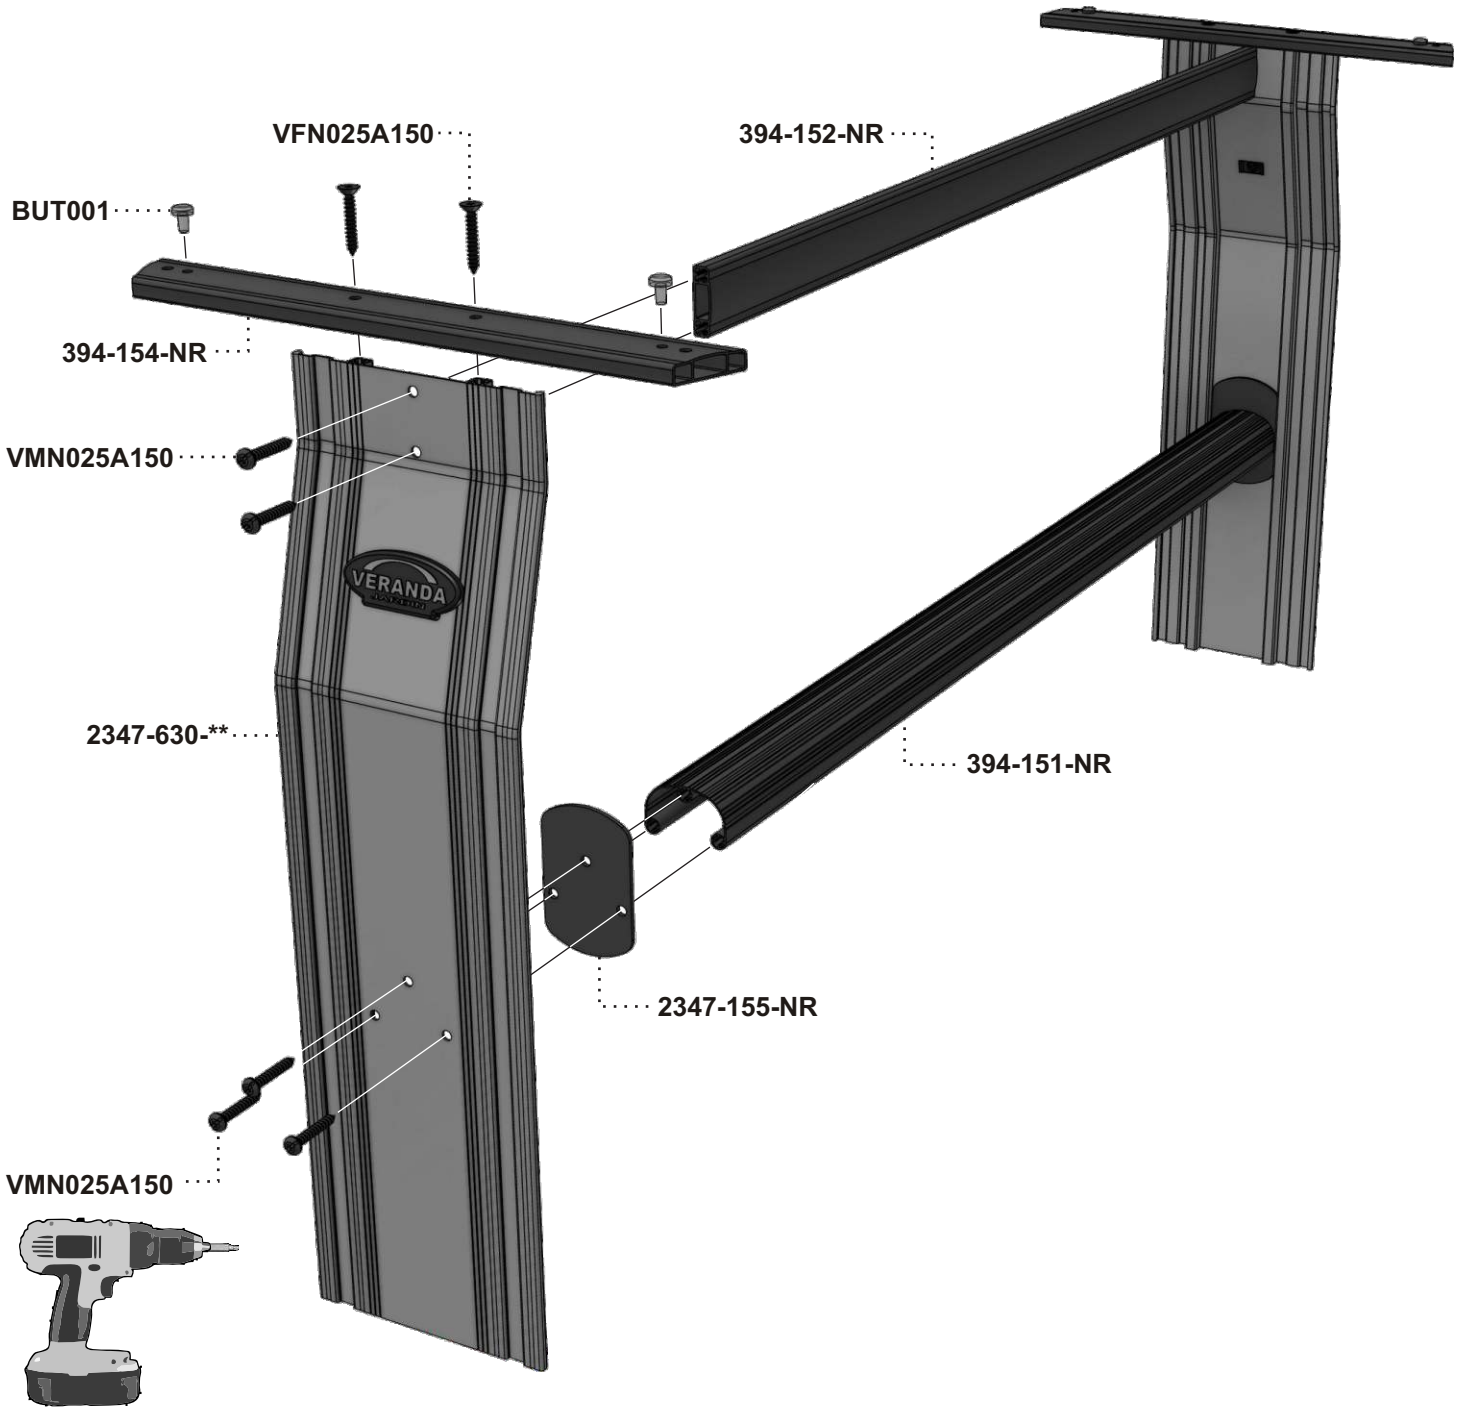

STEP Étape 3

** Code couleur - Color code