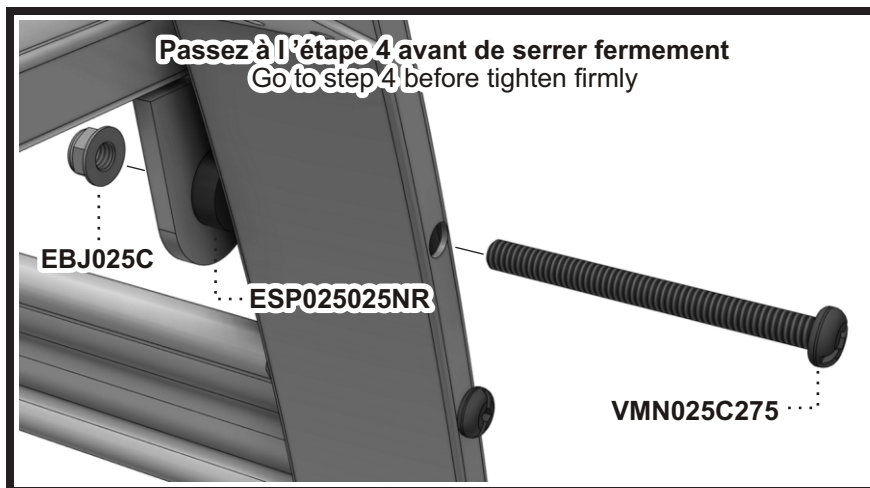

Manuel d'assemblage

310L ASSEMBLY MANUAL

VERANDA

STEP
Étape 1

STEP
Étape 2

STEP
Étape 3

STEP
Étape 4

Liste de pièces - Parts list

310L

Item No.	Français	English	Qté. Qty.
0015-950-**	Bras	Arm	1
0015-951-**	Bras "TAG"	Arm "TAG"	1
2506-***.**	Dossier Ergonomique	Ergonomic seat	1
5015-039-**	Barreau double 24 1/2"	Double rung 24 1/2"	2
ESP025025NR	Espaceur 1/4"	Spacer 1/4"	6
EBJ025C	Écrou de blocage 1/4-20	Lock nut 1/4-20	6
VMN025A300	Vis méc. #14 Type-A x 3"	M.Screw #14 Type-A x 3"	8
VMN025C275	Vis méc. 1/4-20 x 2 3/4"	M.Screw 1/4-20 x 2 3/4"	4
VMN025C325	Vis méc. 1/4-20 x 3 3/4"	M.Screw 1/4-20 x 3 3/4"	2

** Code couleur - Color code

*** Code textile - Fabric code

Remisage Hivernal

Si le climat de votre région connaît des conditions de congélation, n'entreposez pas de produit à l'envers. L'humidité peut s'accumuler dans les armatures et quand congelé peut fendre, déformer ou casser le tube de cadre.