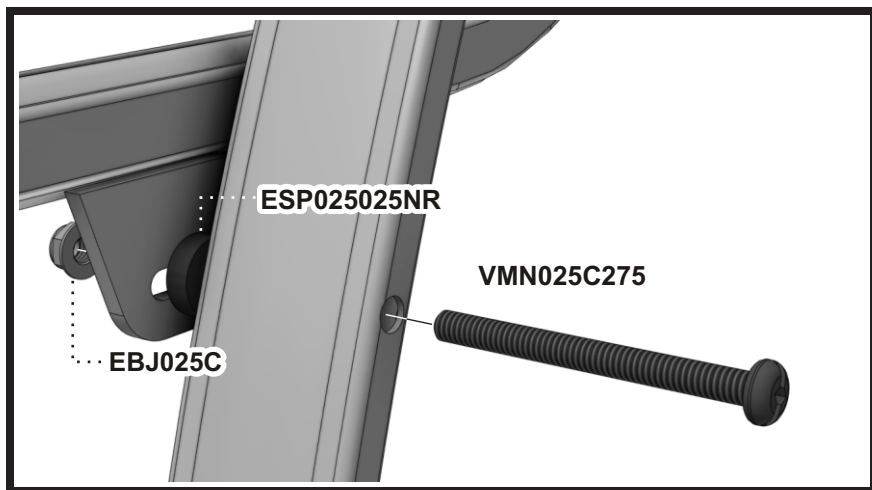

Manuel d'assemblage

310L ASSEMBLY MANUAL

VERANDA

STEP
Étape 1

STEP
Étape 2

STEP
Étape 3

STEP
Étape 4

Liste de pièces - Parts list

310L

Item No.	Français	English	Qté. Qty.
0015-950-**	Bras	Arm	1
0015-951-**	Bras "TAG"	Arm "TAG"	1
2506-***.**	Dossier Ergonomique	Ergonomic seat	1
5015-039-**	Barreau double 24 1/2"	Double rung 24 1/2"	2
ESP025025NR	Espaceur 1/4"	Spacer 1/4"	6
EBJ025C	Écrou de blocage 1/4-20	Lock nut 1/4-20	6
VMN025A300	Vis méc. #14 Type-A x 3"	M.Screw #14 Type-A x 3"	8
VMN025C275	Vis méc. 1/4-20 x 2 3/4"	M.Screw 1/4-20 x 2 3/4"	4
VMN025C325	Vis méc. 1/4-20 x 3 3/4"	M.Screw 1/4-20 x 3 3/4"	2