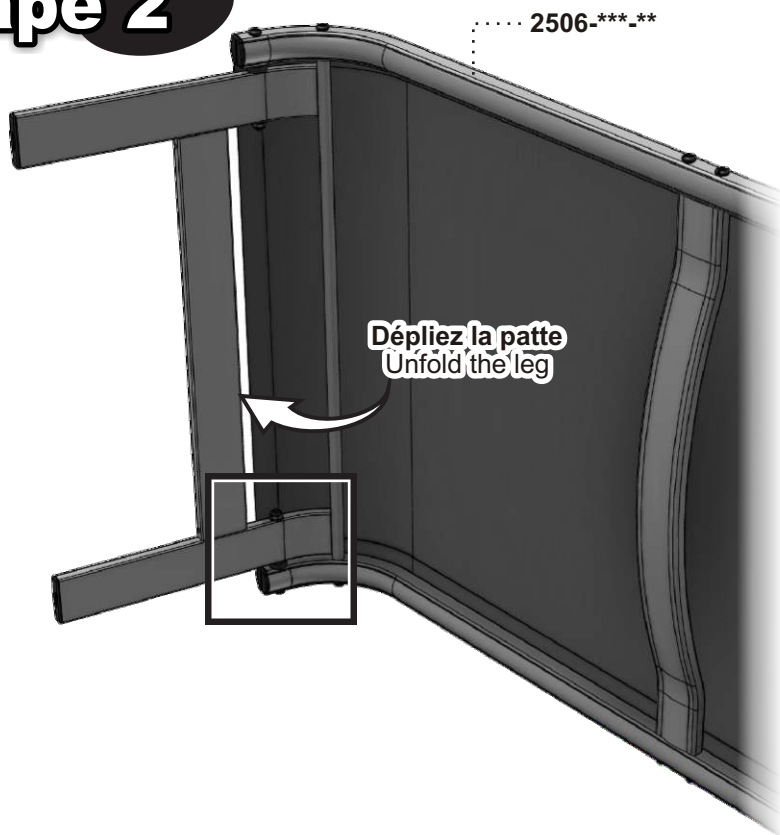

Manuel d'assemblage

310L ASSEMBLY MANUAL

VERANDA

STEP
Étape 1

STEP
Étape 2

STEP
Étape 3

STEP
Étape 4

Liste de pièces - Parts list

310L

Item No.	Français	English	Qté. Qty.
0015-950-**	Bras	Arm	1
0015-951-**	Bras "TAG"	Arm "TAG"	1
2506-***.**	Dossier Ergonomique	Ergonomic seat	1
5015-039-**	Barreau double 24 1/2"	Double rung 24 1/2"	2
ESP025025NR	Espaceur 1/4"	Spacer 1/4"	6
EBJ025C	Écrou de blocage 1/4-20	Lock nut 1/4-20	6
VMN025A300	Vis méc. #14 Type-A x 3"	M.Screw #14 Type-A x 3"	8
VMN025C275	Vis méc. 1/4-20 x 2 3/4"	M.Screw 1/4-20 x 2 3/4"	4
VMN025C325	Vis méc. 1/4-20 x 3 3/4"	M.Screw 1/4-20 x 3 3/4"	2

** Code couleur - Color code

*** Code textile - Fabric code

Remisage Hivernal

Si le climat de votre région connaît des conditions de congélation, n'entreposez pas de produit à l'envers. L'humidité peut s'accumuler dans les armatures et quand congelé peut fendre, déformer ou casser le tube de cadre.