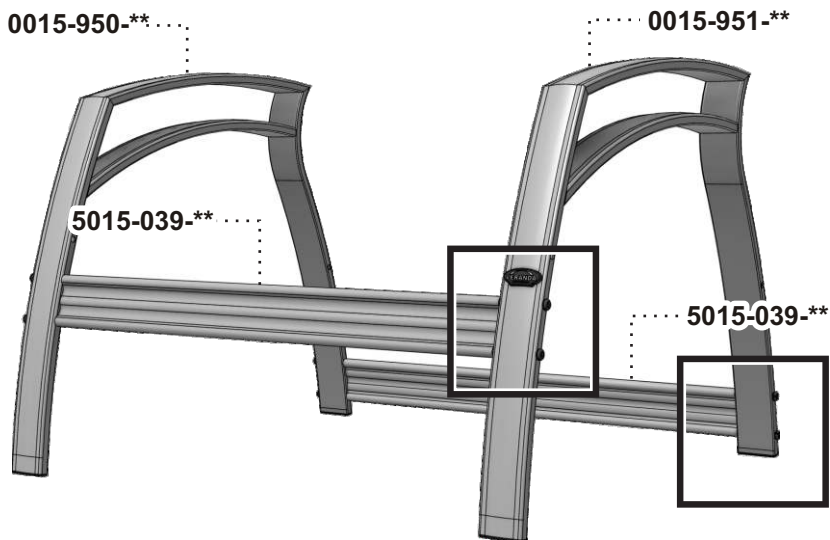

Manuel d'assemblage

310L ASSEMBLY MANUAL

VERANDA

STEP
Étape 1

STEP
Étape 2

STEP
Étape 3

STEP
Étape 4

Liste de pièces - Parts list

310L

Item No.	Français	English	Qté. Qty.
0015-950-**	Bras	Arm	1
0015-951-**	Bras "TAG"	Arm "TAG"	1
2506-***.**	Dossier Ergonomique	Ergonomic seat	1
5015-039-**	Barreau double 24 1/2"	Double rung 24 1/2"	2
ESP025025NR	Espaceur 1/4"	Spacer 1/4"	6
EBJ025C	Écrou de blocage 1/4-20	Lock nut 1/4-20	6
VMN025A300	Vis méc. #14 Type-A x 3"	M.Screw #14 Type-A x 3"	8
VMN025C275	Vis méc. 1/4-20 x 2 3/4"	M.Screw 1/4-20 x 2 3/4"	4
VMN025C325	Vis méc. 1/4-20 x 3 3/4"	M.Screw 1/4-20 x 3 3/4"	2