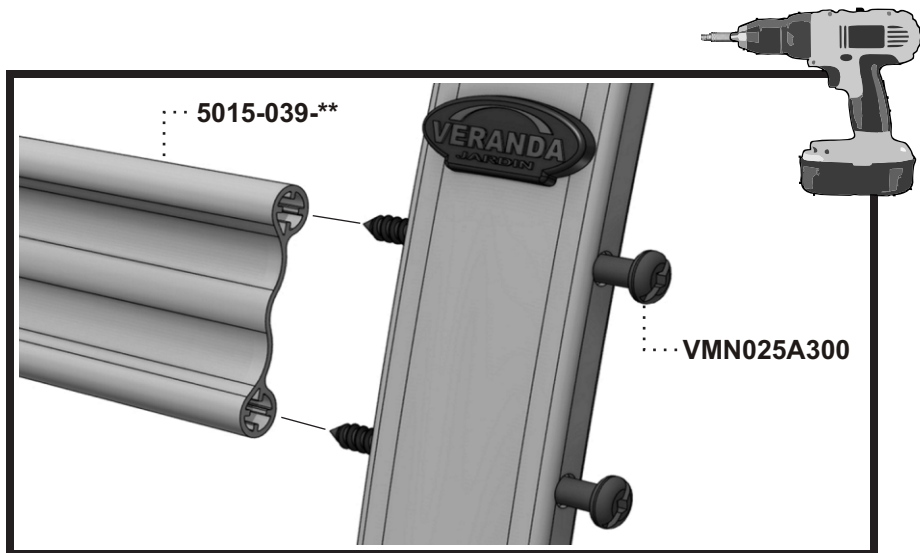

STEP
Étape 1