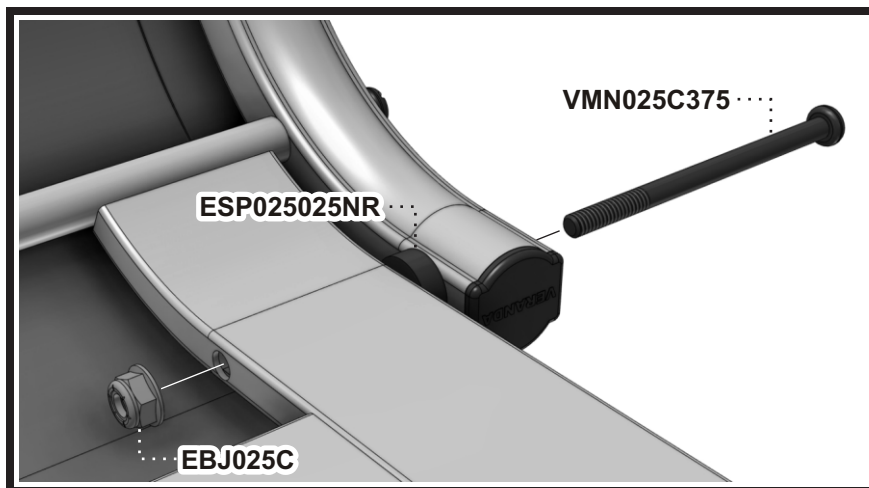

Manuel d'assemblage

310L ASSEMBLY MANUAL

VERANDA

STEP
Étape 1

STEP
Étape 2

STEP
Étape 3

STEP
Étape 4

Liste de pièces - Parts list

310L

Item No.	Français	English	Qté. Qty.
0015-950-**	Bras	Arm	1
0015-951-**	Bras "TAG"	Arm "TAG"	1
2506-***.**	Dossier Ergonomique	Ergonomic seat	1
5015-039-**	Barreau double 24 1/2"	Double rung 24 1/2"	2
ESP025025NR	Espaceur 1/4"	Spacer 1/4"	6
EBJ025C	Écrou de blocage 1/4-20	Lock nut 1/4-20	6
VMN025A300	Vis méc. #14 Type-A x 3"	M.Screw #14 Type-A x 3"	8
VMN025C275	Vis méc. 1/4-20 x 2 3/4"	M.Screw 1/4-20 x 2 3/4"	4
VMN025C325	Vis méc. 1/4-20 x 3 3/4"	M.Screw 1/4-20 x 3 3/4"	2