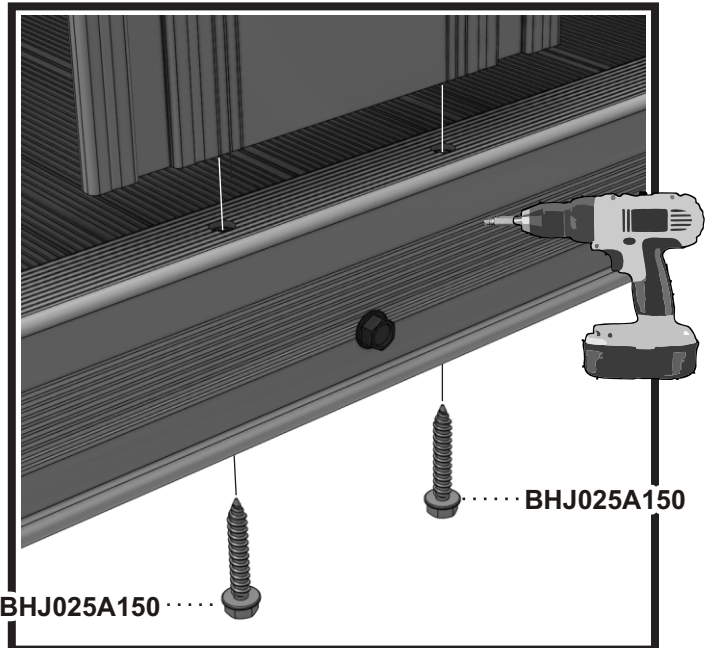

## **382L** ASSEMBLY MANUAL

STEP  
**Étape 1**

**x2**

\*\* Code couleur - Color code

STEP  
**Étape 2**

**x4**

2323-830-\*\* .....

BHN025C050

..... 2323-830-\*\*

\*\* Code couleur - Color code

STEP  
**Étape 3**

**x2**

STEP  
**Étape 4**

**x4**

Percer un trou 3/16  
Drill a hole 3/16

\*\* Code couleur - Color code  
\*\*\* Code textile - Fabric code