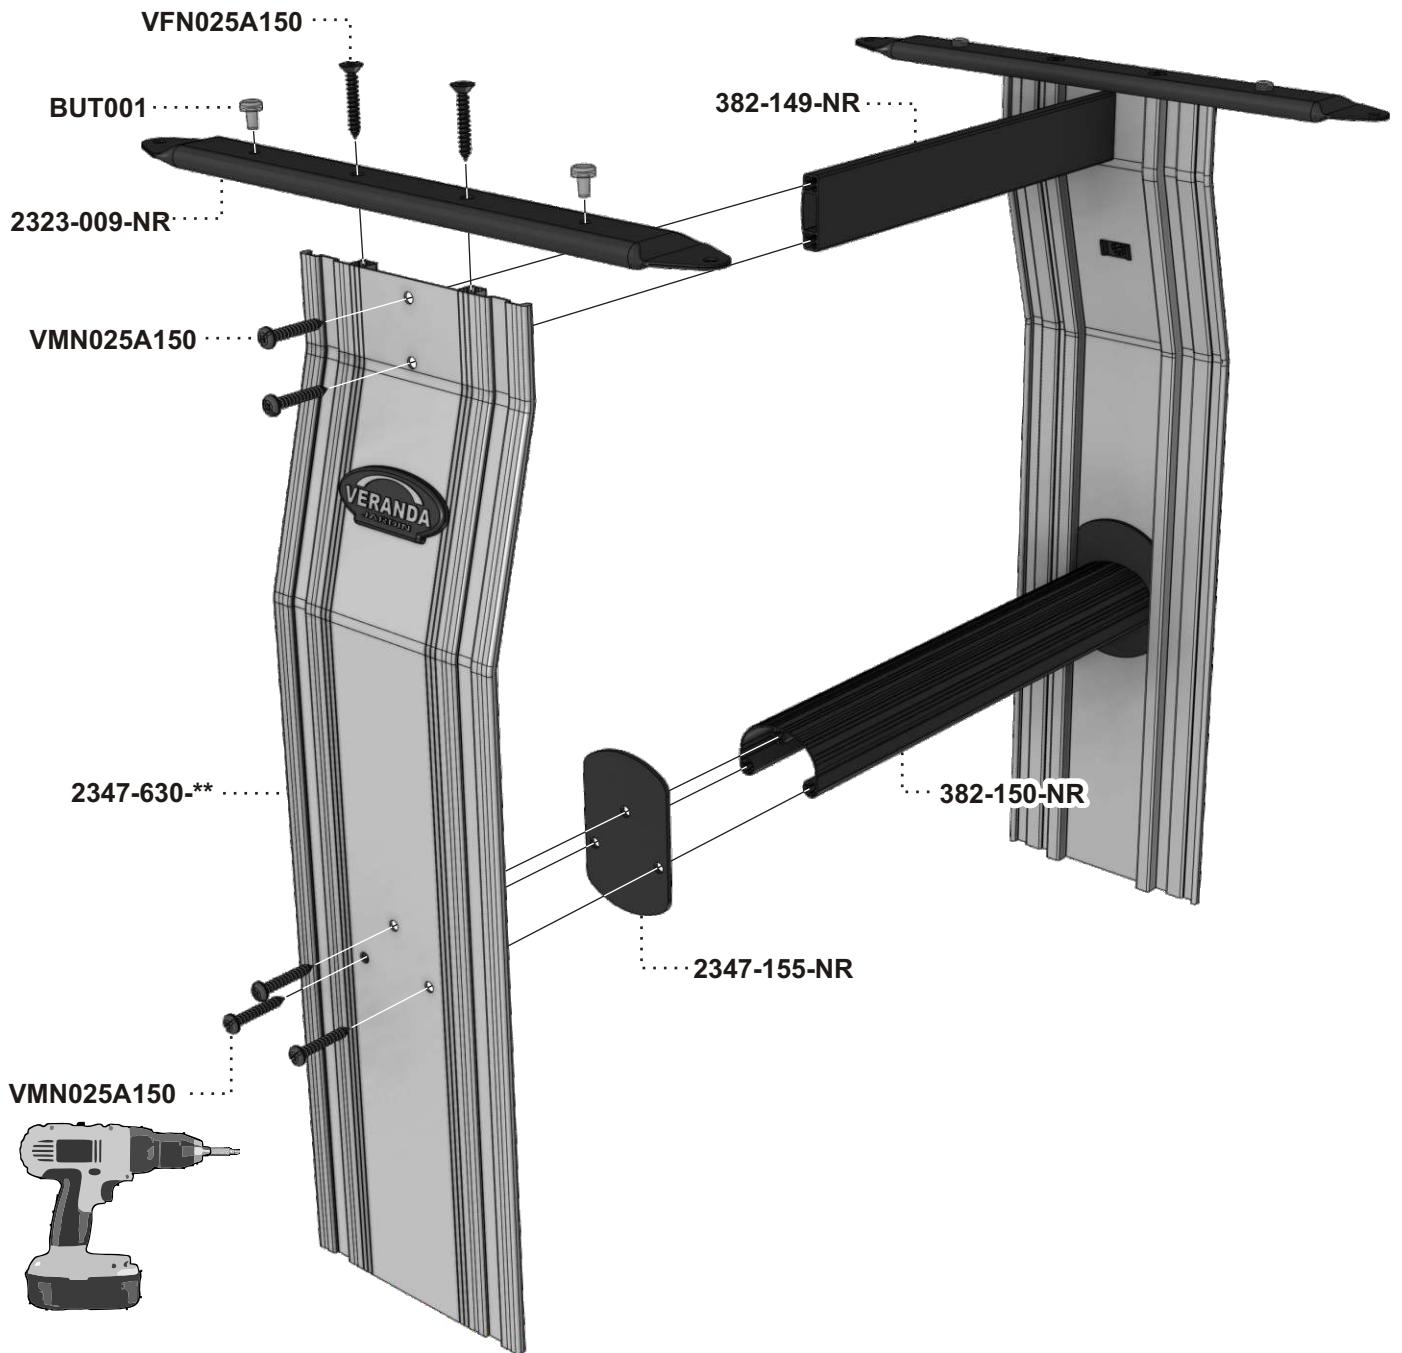

## **382L** ASSEMBLY MANUAL

STEP  
**Étape 1**

**x2**

\*\* Code couleur - Color code

STEP  
**Étape 2**

**x4**

2323-830-\*\* .....

BHN025C050