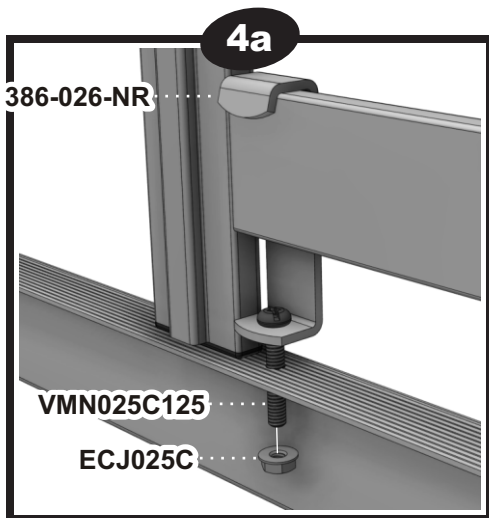

..... 2323-830-\*\*

\*\* Code couleur - Color code

STEP  
**Étape 3**

**x2**

STEP  
**Étape 4**

**x4**

Percer un trou 3/16  
Drill a hole 3/16

\*\* Code couleur - Color code  
\*\*\* Code textile - Fabric code

## 382L

Item No.	Description française	English description	Qté/Qty
701L <sup>***</sup> <sub>-**</sub>	Chaise oscillante	Oscilatory chair	2
2323-009-NR	Traverse de table "382"	Table crossbar "382"	2
2323-830- <sup>**</sup>	Dessus de table 23" x 23 1/2"	Table top 23" x 23 1/2"	1
2347-155-NR	Renfort d'appui-pieds	Footrest plate	2
2347-630- <sup>**</sup>	Patte de table	Table leg	2
344-001-NR	Attache de base	Base attachment	4
382-149-NR	Traverse centrale 13 5/8"	Central crossbar 13 5/8"	1
382-150-NR	Appui-pieds 16 3/8"	Footrest 16 3/8"	1
382-900-NR	Base indépendante ass.	Floor base assembly	1
386-026-NR	Crochet de base	Base hook	4
BHJ025A150	Boulon hexagonal #14 Type-A x 1 1/2"	Hexagonal bolt #14 Type-A x 1 1/2"	4
BHN025A050	Boulon hexagonal #14 Type-A x 1/2"	Hexagonal bolt #14 Type-A x 1/2"	8
BHN025C050	Boulon hexagonal 1/4-20 x 1/2"	Hexagonal bolt 1/4-20 x 1/2"	4
BUT001	Butoir 1/4"	Bumper 1/4"	4
ECJ025C	Écrou hexagonal 1/4-20	Hexagon nut 1/4-20	4
VFN025A150	Vis fraisé #14 Type-A x 1 1/2"	Countersunk Type-A x 1 1/2"	4
VMN025A150	Vis mécanique #14 Type-A x 1 1/2"	Machine screw #14 Type-A x 1 1/2"	10
VMN025C125	Vis mécanique 1/4-20 x 1 1/4"	Machine screw 1/4-20 x 1 1/4"	4