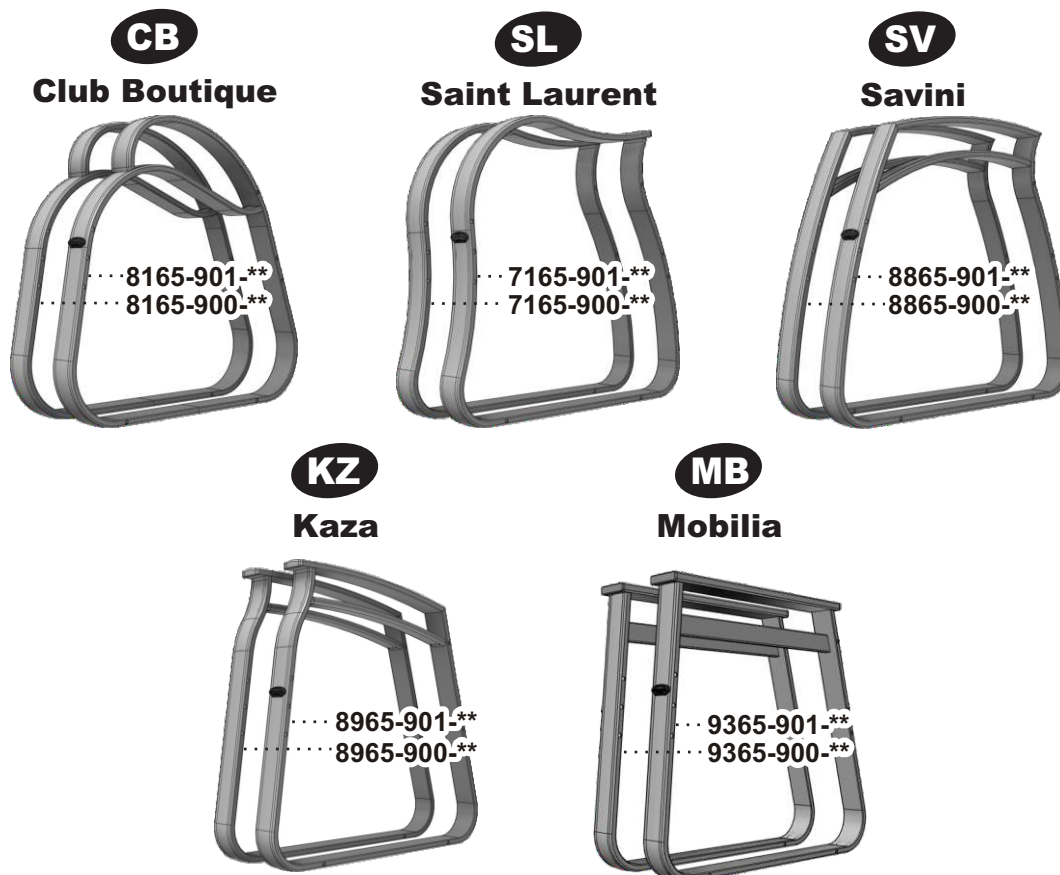

Code collection - Collection code

Liste d'options - Options list

Item No.	Description française	English description
14-K	Support hivernal	Winter support
1700-30	Bâche hivernale	Winter cover
10-**	Nappe de vinyle	Tablecloth
AM202-**	Abri moustiquaire	Mosquito shelter

❄ Remisage Hivernal

Si le climat de votre région connaît des conditions de congélation, n'entrez pas de produit à l'envers. L'humidité peut s'accumuler dans les armatures et quand congelé peut fendre, déformer ou casser le tube de cadre.

❄ Winter Storage

If the climate of your area experiences freezing conditions do not store any product upside down. Moisture can accumulate in the frames and when frozen can crack, distort or break the frame tubing.

** Code couleur - Color code