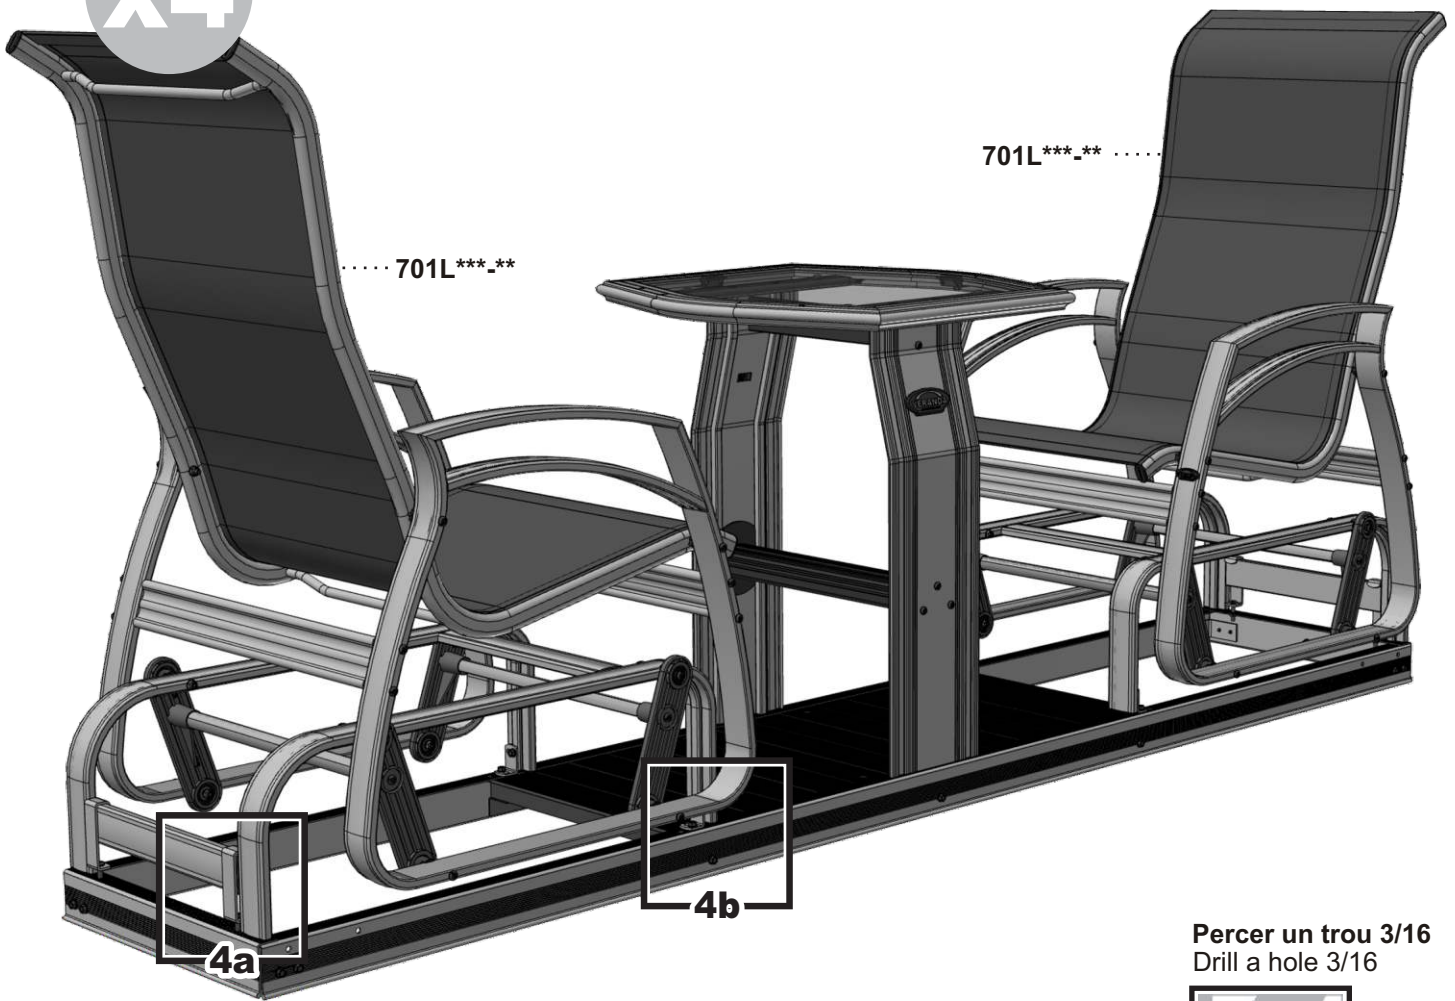

..... 2323-830-\*\*

\*\* Code couleur - Color code

STEP  
**Étape 3**

**x2**

STEP  
**Étape 4**

**x4**

Percer un trou 3/16  
Drill a hole 3/16

\*\* Code couleur - Color code  
\*\*\* Code textile - Fabric code

## 382L

Item No.	Description française	English description	Qté/Qty
701L <sup>***</sup> <sub>-**</sub>	Chaise oscillante	Oscilatory chair	2
2323-009-NR	Traverse de table "382"	Table crossbar "382"	2
2323-830- <sup>**</sup>	Dessus de table 23" x 23 1/2"	Table top 23" x 23 1/2"	1
2347-155-NR	Renfort d'appui-pieds	Footrest plate	2
2347-630- <sup>**</sup>	Patte de table	Table leg	2
344-001-NR	Attache de base	Base attachment	4
382-149-NR	Traverse centrale 13 5/8"	Central crossbar 13 5/8"	1
382-150-NR	Appui-pieds 16 3/8"	Footrest 16 3/8"	1
382-900-NR	Base indépendante ass.	Floor base assembly	1
386-026-NR	Crochet de base	Base hook	4
BHJ025A150	Boulon hexagonal #14 Type-A x 1 1/2"	Hexagonal bolt #14 Type-A x 1 1/2"	4
BHN025A050	Boulon hexagonal #14 Type-A x 1/2"	Hexagonal bolt #14 Type-A x 1/2"	8
BHN025C050	Boulon hexagonal 1/4-20 x 1/2"	Hexagonal bolt 1/4-20 x 1/2"	4
BUT001	Butoir 1/4"	Bumper 1/4"	4
ECJ025C	Écrou hexagonal 1/4-20	Hexagon nut 1/4-20	4
VFN025A150	Vis fraisé #14 Type-A x 1 1/2"	Countersunk Type-A x 1 1/2"	4
VMN025A150	Vis mécanique #14 Type-A x 1 1/2"	Machine screw #14 Type-A x 1 1/2"	10
VMN025C125	Vis mécanique 1/4-20 x 1 1/4"	Machine screw 1/4-20 x 1 1/4"	4