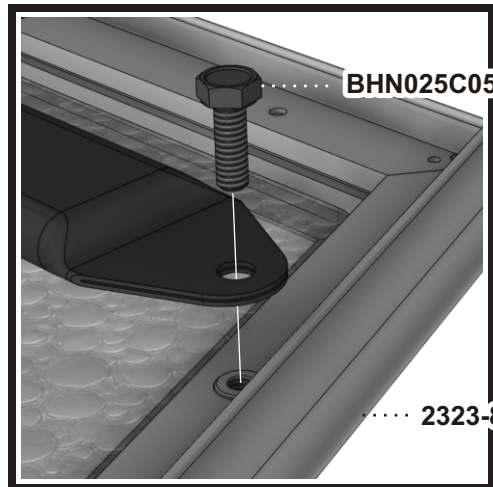

## **382L** ASSEMBLY MANUAL

STEP  
**Étape 1**

**x2**

\*\* Code couleur - Color code

STEP  
**Étape 2**

**x4**

2323-830-\*\* .....

BHN025C050

..... 2323-830-\*\*

\*\* Code couleur - Color code

STEP  
**Étape 3**

**x2**

STEP  
**Étape 4**

**x4**

Percer un trou 3/16  
Drill a hole 3/16

\*\* Code couleur - Color code  
\*\*\* Code textile - Fabric code