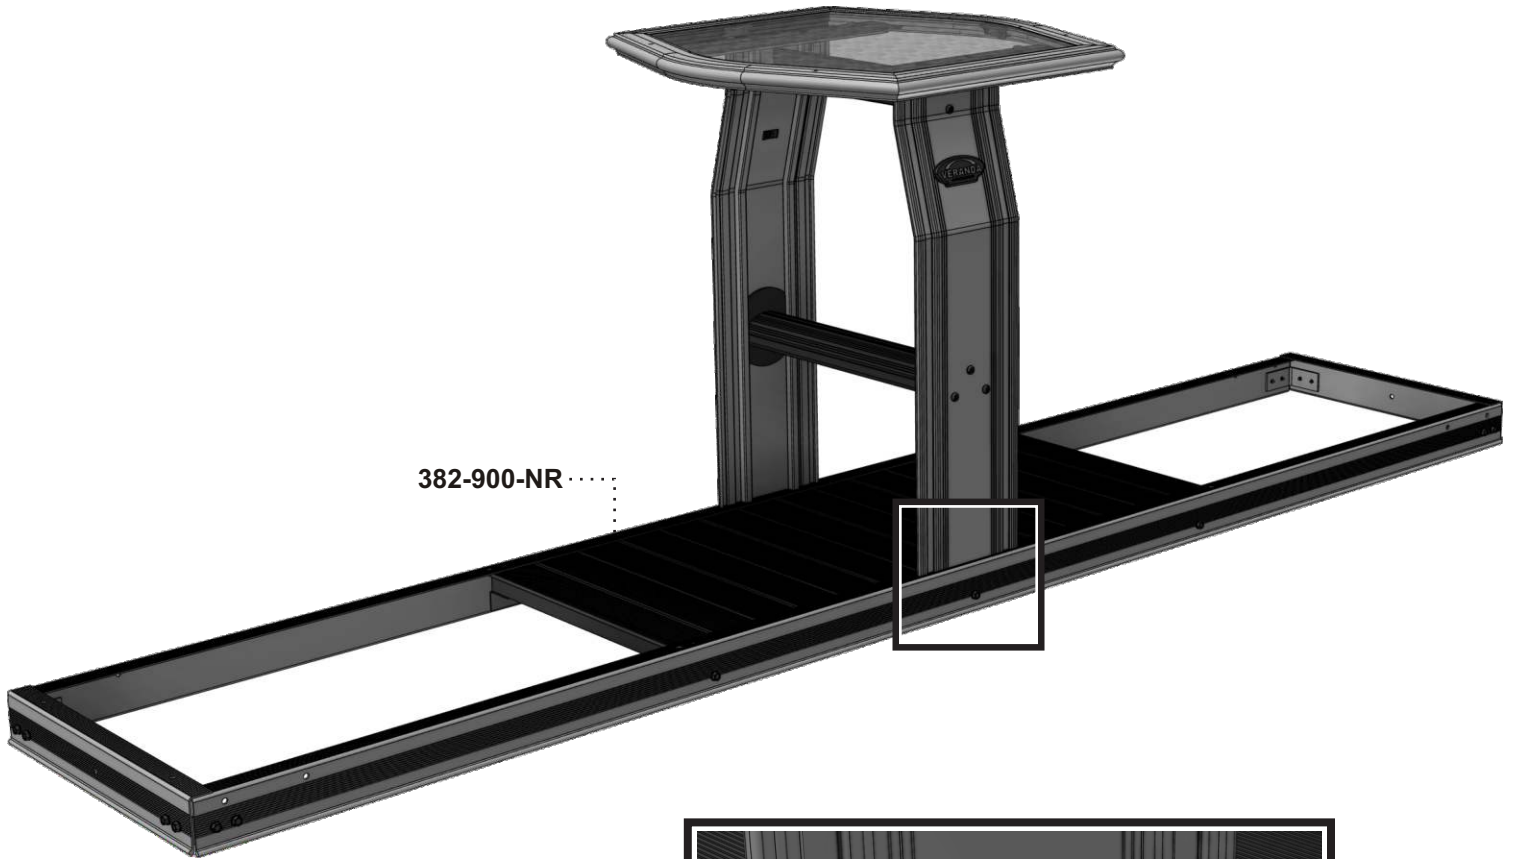

STEP
Étape 3

x2