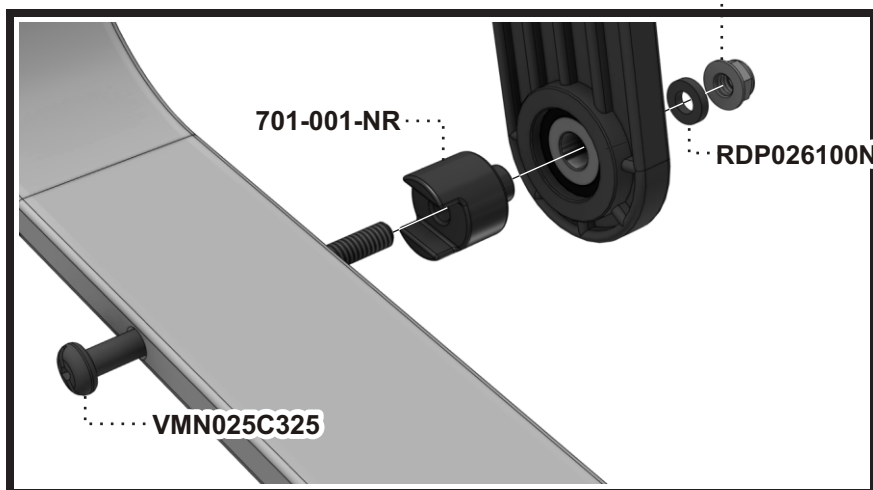

STEP
Étape 1

360-012-**

455-800-**

VMN025C100

STEP
Étape 2

** Code couleur - Color code

STEP
Étape 3

STEP
Étape 4

STEP
Étape 5

..... 2040-***-**

** Code couleur - Color code

*** Code textile - Fabric code

Liste de pièces - Parts list

701E

Item No.	Français	English	Qté. Qty.
0065-900-**	Bras fermé	Closed arm	1
0065-901-**	Bras fermé "TAG"	Closed arm "TAG"	1
2040-***-**	Dossier Ergo. pliant	Ergo. foldable seat	1
360-012-**	Barreau simple 18 1/2"	Single rung 18 1/2"	2
455-800-**	Balancier assemblé	Bearing plate assembly	4
5095-012-NR	Espaceur étoilé 5/16"	Star spacer 5/16"	4
701-001-NR	Espaceur rainuré	Slotted spacer	8
701-830-**	Base assemblée	Base assembly	1
8360-010-**	Barreau double 20"	Double rung 20"	2
EBJ025C	Écrou de blocage 1/4-20	Lock nut 1/4-20	12
RDP026100NR	Rondelle plate 1/4"	Flat washer 1/4"	8
VMN025A300	Vis méc. #14 Type-A x 3"	M.Screw #14 Type-A x 3"	8
VMN025C 100	Vis méc. 1/4-20 x 1"	M.Screw 1/4-20 x 1"	4
VMN025C325	Vis méc. 1/4-20 x 3 1/4"	M.Screw 1/4-20 x 3 1/4"	8
VMN025C350	Vis méc. 1/4-20 x 3 1/2"	M.Screw 1/4-20 x 3 1/2"	4