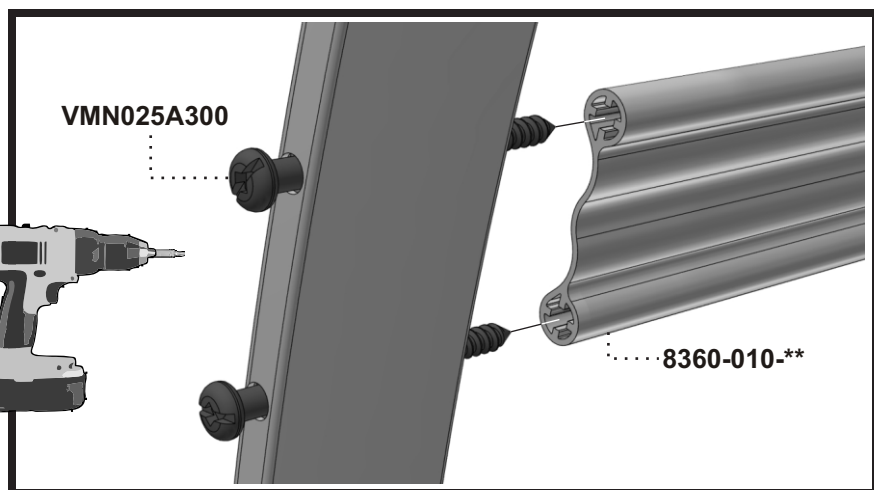

STEP
Étape 5

..... 2040-***-**

** Code couleur - Color code

*** Code textile - Fabric code

Liste de pièces - Parts list

701E

Item No.	Français	English	Qté. Qty.
0065-900-**	Bras fermé	Closed arm	1
0065-901-**	Bras fermé "TAG"	Closed arm "TAG"	1
2040-***-**	Dossier Ergo. pliant	Ergo. foldable seat	1
360-012-**	Barreau simple 18 1/2"	Single rung 18 1/2"	2
455-800-**	Balancier assemblé	Bearing plate assembly	4
5095-012-NR	Espaceur étoilé 5/16"	Star spacer 5/16"	4
701-001-NR	Espaceur rainuré	Slotted spacer	8
701-830-**	Base assemblée	Base assembly	1
8360-010-**	Barreau double 20"	Double rung 20"	2
EBJ025C	Écrou de blocage 1/4-20	Lock nut 1/4-20	12
RDP026100NR	Rondelle plate 1/4"	Flat washer 1/4"	8
VMN025A300	Vis méc. #14 Type-A x 3"	M.Screw #14 Type-A x 3"	8
VMN025C 100	Vis méc. 1/4-20 x 1"	M.Screw 1/4-20 x 1"	4
VMN025C325	Vis méc. 1/4-20 x 3 1/4"	M.Screw 1/4-20 x 3 1/4"	8
VMN025C350	Vis méc. 1/4-20 x 3 1/2"	M.Screw 1/4-20 x 3 1/2"	4