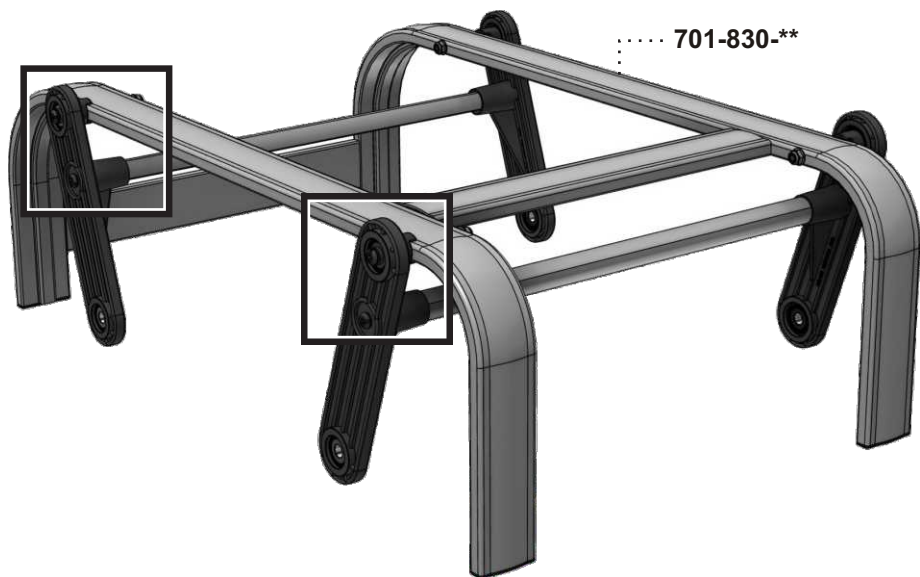

STEP
Étape 1

360-012-**

455-800-**

VMN025C100

STEP
Étape 2

** Code couleur - Color code

STEP
Étape 3

STEP
Étape 4

STEP
Étape 5

..... 2040-***-**

** Code couleur - Color code

*** Code textile - Fabric code

Liste de pièces - Parts list

701E

Item No.	Français	English	Qté. Qty.
0065-900-**	Bras fermé	Closed arm	1
0065-901-**	Bras fermé "TAG"	Closed arm "TAG"	1
2040-***-**	Dossier Ergo. pliant	Ergo. foldable seat	1
360-012-**	Barreau simple 18 1/2"	Single rung 18 1/2"	2
455-800-**	Balancier assemblé	Bearing plate assembly	4
5095-012-NR	Espaceur étoilé 5/16"	Star spacer 5/16"	4
701-001-NR	Espaceur rainuré	Slotted spacer	8
701-830-**	Base assemblée	Base assembly	1
8360-010-**	Barreau double 20"	Double rung 20"	2
EBJ025C	Écrou de blocage 1/4-20	Lock nut 1/4-20	12
RDP026100NR	Rondelle plate 1/4"	Flat washer 1/4"	8
VMN025A300	Vis méc. #14 Type-A x 3"	M.Screw #14 Type-A x 3"	8
VMN025C 100	Vis méc. 1/4-20 x 1"	M.Screw 1/4-20 x 1"	4
VMN025C325	Vis méc. 1/4-20 x 3 1/4"	M.Screw 1/4-20 x 3 1/4"	8
VMN025C350	Vis méc. 1/4-20 x 3 1/2"	M.Screw 1/4-20 x 3 1/2"	4