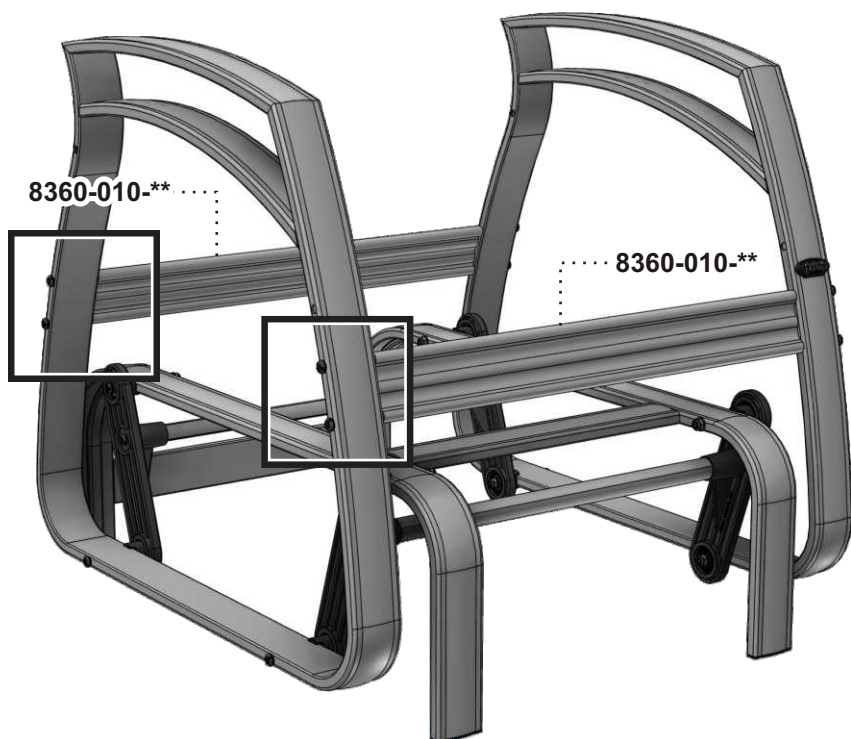

STEP
Étape 1

360-012-**

455-800-**

VMN025C100

STEP
Étape 2

** Code couleur - Color code

STEP
Étape 3

STEP
Étape 4

STEP
Étape 5

..... 2040-***-**

** Code couleur - Color code

*** Code textile - Fabric code

Liste de pièces - Parts list

701E

Item No.	Français	English	Qté. Qty.
0065-900-**	Bras fermé	Closed arm	1
0065-901-**	Bras fermé "TAG"	Closed arm "TAG"	1
2040-***-**	Dossier Ergo. pliant	Ergo. foldable seat	1
360-012-**	Barreau simple 18 1/2"	Single rung 18 1/2"	2
455-800-**	Balancier assemblé	Bearing plate assembly	4
5095-012-NR	Espaceur étoilé 5/16"	Star spacer 5/16"	4
701-001-NR	Espaceur rainuré	Slotted spacer	8
701-830-**	Base assemblée	Base assembly	1
8360-010-**	Barreau double 20"	Double rung 20"	2
EBJ025C	Écrou de blocage 1/4-20	Lock nut 1/4-20	12
RDP026100NR	Rondelle plate 1/4"	Flat washer 1/4"	8
VMN025A300	Vis méc. #14 Type-A x 3"	M.Screw #14 Type-A x 3"	8
VMN025C 100	Vis méc. 1/4-20 x 1"	M.Screw 1/4-20 x 1"	4
VMN025C325	Vis méc. 1/4-20 x 3 1/4"	M.Screw 1/4-20 x 3 1/4"	8
VMN025C350	Vis méc. 1/4-20 x 3 1/2"	M.Screw 1/4-20 x 3 1/2"	4