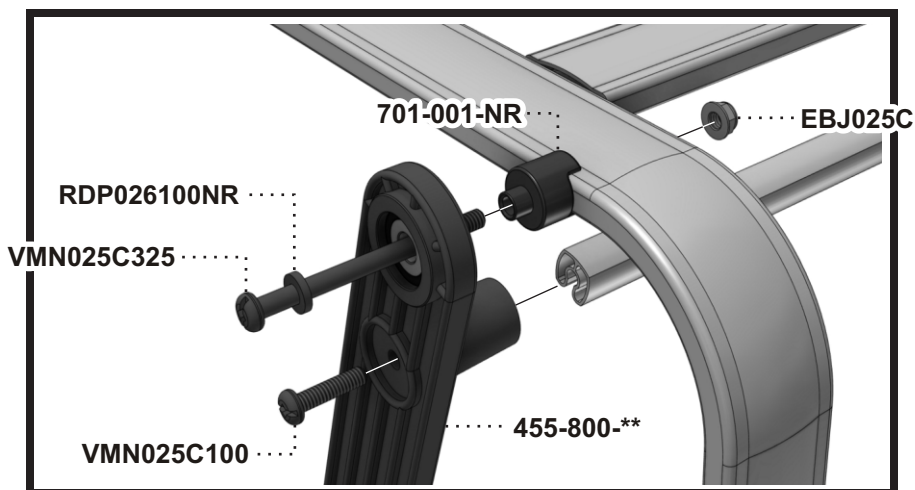

STEP
Étape 1

360-012-**

455-800-**

VMN025C100

STEP
Étape 2

** Code couleur - Color code

STEP
Étape 3

STEP
Étape 4

STEP
Étape 5

..... 2040-***-**

** Code couleur - Color code

*** Code textile - Fabric code

Liste de pièces - Parts list

701E

Item No.	Français	English	Qté. Qty.
0065-900-**	Bras fermé	Closed arm	1
0065-901-**	Bras fermé "TAG"	Closed arm "TAG"	1
2040-***-**	Dossier Ergo. pliant	Ergo. foldable seat	1
360-012-**	Barreau simple 18 1/2"	Single rung 18 1/2"	2
455-800-**	Balancier assemblé	Bearing plate assembly	4
5095-012-NR	Espaceur étoilé 5/16"	Star spacer 5/16"	4
701-001-NR	Espaceur rainuré	Slotted spacer	8
701-830-**	Base assemblée	Base assembly	1
8360-010-**	Barreau double 20"	Double rung 20"	2
EBJ025C	Écrou de blocage 1/4-20	Lock nut 1/4-20	12
RDP026100NR	Rondelle plate 1/4"	Flat washer 1/4"	8
VMN025A300	Vis méc. #14 Type-A x 3"	M.Screw #14 Type-A x 3"	8
VMN025C 100	Vis méc. 1/4-20 x 1"	M.Screw 1/4-20 x 1"	4
VMN025C325	Vis méc. 1/4-20 x 3 1/4"	M.Screw 1/4-20 x 3 1/4"	8
VMN025C350	Vis méc. 1/4-20 x 3 1/2"	M.Screw 1/4-20 x 3 1/2"	4