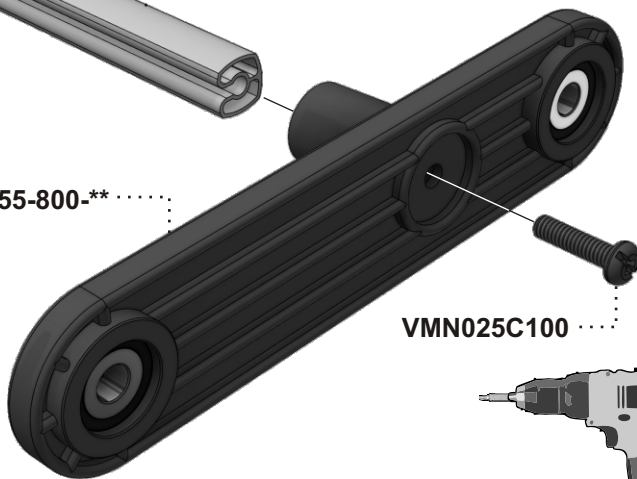

STEP
Étape 1

360-012-**

455-800-**

VMN025C100

STEP
Étape 2

** Code couleur - Color code

STEP
Étape 3

STEP
Étape 4

STEP
Étape 5

..... 2040-***-**

** Code couleur - Color code

*** Code textile - Fabric code

Liste de pièces - Parts list

701E

Item No.	Français	English	Qté. Qty.
0065-900-**	Bras fermé	Closed arm	1
0065-901-**	Bras fermé "TAG"	Closed arm "TAG"	1
2040-***-**	Dossier Ergo. pliant	Ergo. foldable seat	1
360-012-**	Barreau simple 18 1/2"	Single rung 18 1/2"	2
455-800-**	Balancier assemblé	Bearing plate assembly	4
5095-012-NR	Espaceur étoilé 5/16"	Star spacer 5/16"	4
701-001-NR	Espaceur rainuré	Slotted spacer	8
701-830-**	Base assemblée	Base assembly	1
8360-010-**	Barreau double 20"	Double rung 20"	2
EBJ025C	Écrou de blocage 1/4-20	Lock nut 1/4-20	12
RDP026100NR	Rondelle plate 1/4"	Flat washer 1/4"	8
VMN025A300	Vis méc. #14 Type-A x 3"	M.Screw #14 Type-A x 3"	8
VMN025C 100	Vis méc. 1/4-20 x 1"	M.Screw 1/4-20 x 1"	4
VMN025C325	Vis méc. 1/4-20 x 3 1/4"	M.Screw 1/4-20 x 3 1/4"	8
VMN025C350	Vis méc. 1/4-20 x 3 1/2"	M.Screw 1/4-20 x 3 1/2"	4