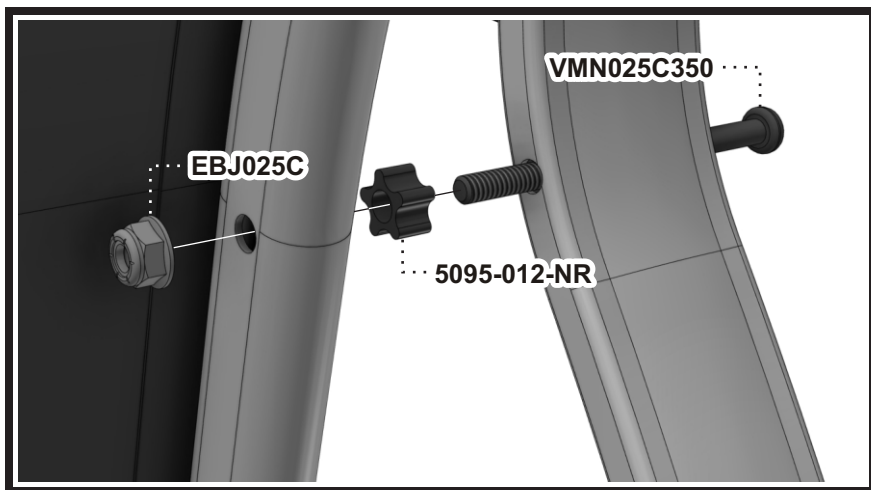

STEP
Étape 1

360-012-**

455-800-**

VMN025C100

STEP
Étape 2

** Code couleur - Color code

STEP
Étape 3

STEP
Étape 4

STEP
Étape 5

..... 2040-***-**

** Code couleur - Color code

*** Code textile - Fabric code

Liste de pièces - Parts list

701E

Item No.	Français	English	Qté. Qty.
0065-900-**	Bras fermé	Closed arm	1
0065-901-**	Bras fermé "TAG"	Closed arm "TAG"	1
2040-***-**	Dossier Ergo. pliant	Ergo. foldable seat	1
360-012-**	Barreau simple 18 1/2"	Single rung 18 1/2"	2
455-800-**	Balancier assemblé	Bearing plate assembly	4
5095-012-NR	Espaceur étoilé 5/16"	Star spacer 5/16"	4
701-001-NR	Espaceur rainuré	Slotted spacer	8
701-830-**	Base assemblée	Base assembly	1
8360-010-**	Barreau double 20"	Double rung 20"	2
EBJ025C	Écrou de blocage 1/4-20	Lock nut 1/4-20	12
RDP026100NR	Rondelle plate 1/4"	Flat washer 1/4"	8
VMN025A300	Vis méc. #14 Type-A x 3"	M.Screw #14 Type-A x 3"	8
VMN025C 100	Vis méc. 1/4-20 x 1"	M.Screw 1/4-20 x 1"	4
VMN025C325	Vis méc. 1/4-20 x 3 1/4"	M.Screw 1/4-20 x 3 1/4"	8
VMN025C350	Vis méc. 1/4-20 x 3 1/2"	M.Screw 1/4-20 x 3 1/2"	4