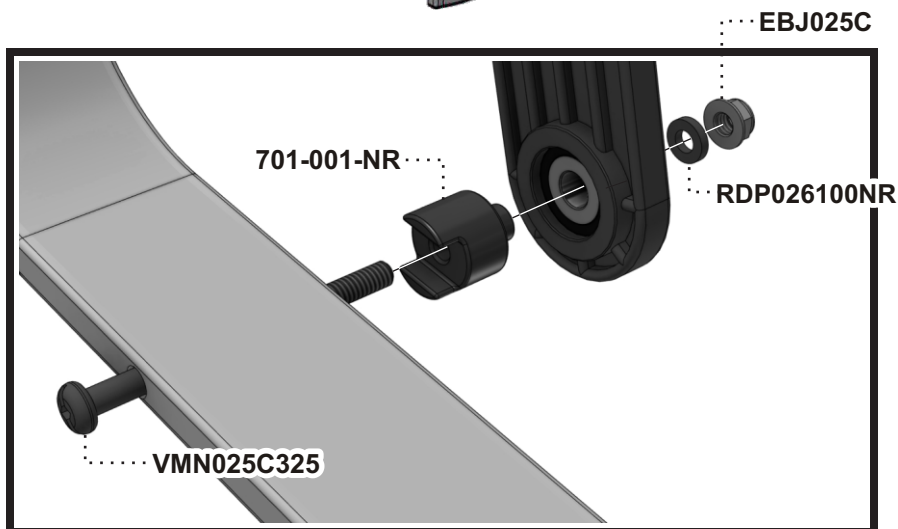

STEP
Étape 2

EBJ025C

** Code couleur - Color code

STEP
Étape 3

STEP
Étape 4

STEP
Étape 5

..... 2021-***_**

** Code couleur - Color code

*** Code textile - Fabric code

Liste de pièces - Parts list

701L

Item No.	Français	English	Qté. Qty.
0065-900-**	Bras fermé	Closed arm	1
0065-901-**	Bras fermé "TAG"	Closed arm "TAG"	1
2021-***-**	Dossier Ergonomique	Ergonomic seat	1
360-012-**	Barreau simple 18 1/2"	Single rung 18 1/2"	2
455-800-**	Balancier assemblé	Bearing plate assembly	4
5095-012-NR	Espaceur étoilé 5/16"	Star spacer 5/16"	4
701-001-NR	Espaceur rainuré	Slotted spacer	8
701-830-**	Base assemblée	Base assembly	1
8360-010-**	Barreau double 20"	Double rung 20"	2
EBJ025C	Écrou de blocage 1/4-20	Lock nut 1/4-20	12
RDP026100NR	Rondelle plate 1/4"	Flat washer 1/4"	8
VMN025A300	Vis méc. #14 Type-A x 3"	M.Screw #14 Type-A x 3"	8
VMN025C100	Vis méc. 1/4-20 x 1"	M.Screw 1/4-20 x 1"	4
VMN025C325	Vis méc. 1/4-20 x 3 1/4"	M.Screw 1/4-20 x 3 1/4"	8
VMN025C350	Vis méc. 1/4-20 x 3 1/2"	M.Screw 1/4-20 x 3 1/2"	4