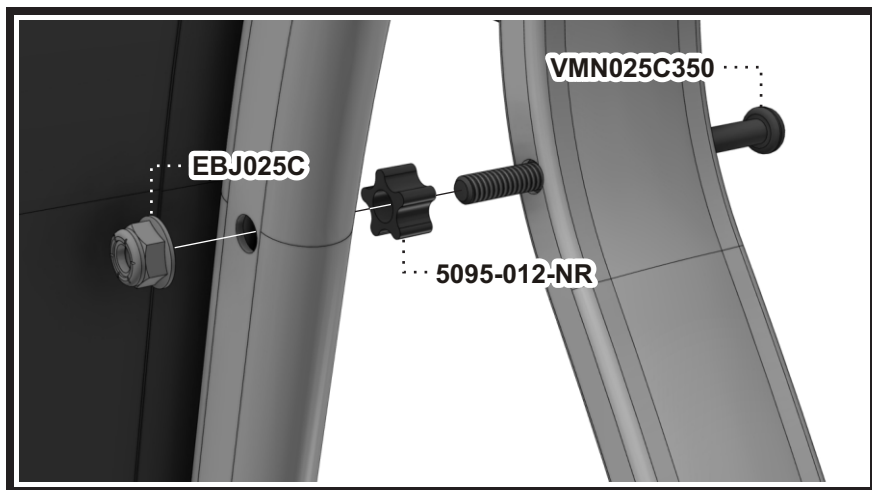

STEP
Étape 2

EBJ025C

** Code couleur - Color code

STEP
Étape 3

STEP
Étape 4

STEP
Étape 5

..... 2021-***_**

** Code couleur - Color code

*** Code textile - Fabric code

Liste de pièces - Parts list

701L

Item No.	Français	English	Qté. Qty.
0065-900-**	Bras fermé	Closed arm	1
0065-901-**	Bras fermé "TAG"	Closed arm "TAG"	1
2021-***-**	Dossier Ergonomique	Ergonomic seat	1
360-012-**	Barreau simple 18 1/2"	Single rung 18 1/2"	2
455-800-**	Balancier assemblé	Bearing plate assembly	4
5095-012-NR	Espaceur étoilé 5/16"	Star spacer 5/16"	4
701-001-NR	Espaceur rainuré	Slotted spacer	8
701-830-**	Base assemblée	Base assembly	1
8360-010-**	Barreau double 20"	Double rung 20"	2
EBJ025C	Écrou de blocage 1/4-20	Lock nut 1/4-20	12
RDP026100NR	Rondelle plate 1/4"	Flat washer 1/4"	8
VMN025A300	Vis méc. #14 Type-A x 3"	M.Screw #14 Type-A x 3"	8
VMN025C100	Vis méc. 1/4-20 x 1"	M.Screw 1/4-20 x 1"	4
VMN025C325	Vis méc. 1/4-20 x 3 1/4"	M.Screw 1/4-20 x 3 1/4"	8
VMN025C350	Vis méc. 1/4-20 x 3 1/2"	M.Screw 1/4-20 x 3 1/2"	4