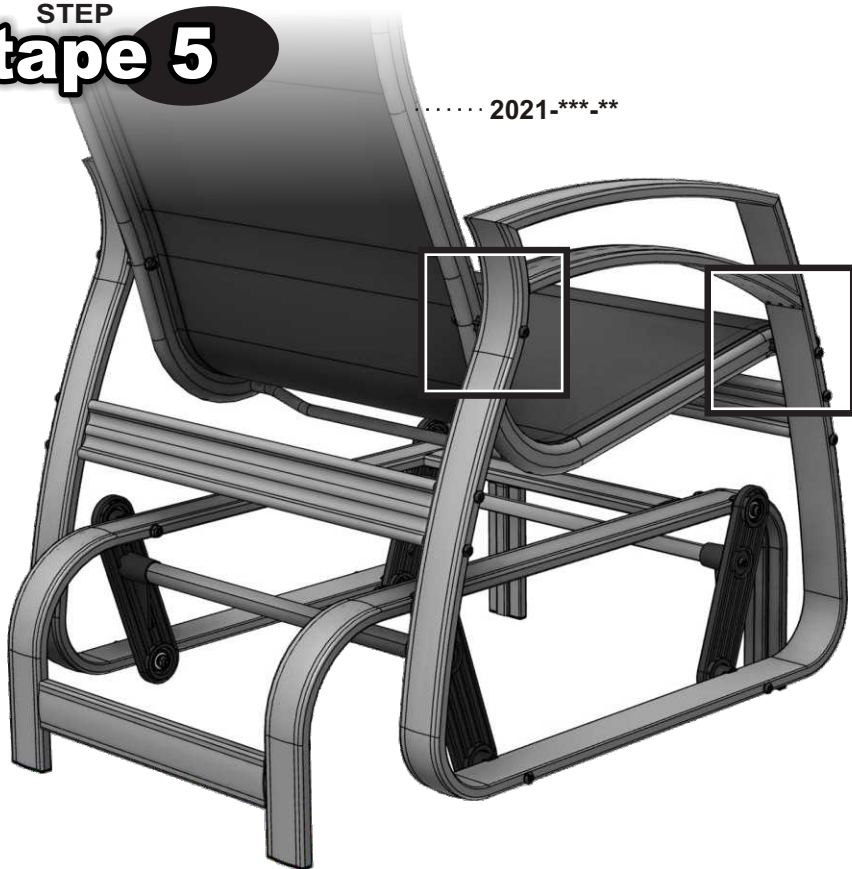

STEP
Étape 2

EBJ025C

** Code couleur - Color code

STEP
Étape 3

STEP
Étape 4

STEP
Étape 5

..... 2021-***_**

** Code couleur - Color code

*** Code textile - Fabric code

Liste de pièces - Parts list

701L

Item No.	Français	English	Qté. Qty.
0065-900-**	Bras fermé	Closed arm	1
0065-901-**	Bras fermé "TAG"	Closed arm "TAG"	1
2021-***-**	Dossier Ergonomique	Ergonomic seat	1
360-012-**	Barreau simple 18 1/2"	Single rung 18 1/2"	2
455-800-**	Balancier assemblé	Bearing plate assembly	4
5095-012-NR	Espaceur étoilé 5/16"	Star spacer 5/16"	4
701-001-NR	Espaceur rainuré	Slotted spacer	8
701-830-**	Base assemblée	Base assembly	1
8360-010-**	Barreau double 20"	Double rung 20"	2
EBJ025C	Écrou de blocage 1/4-20	Lock nut 1/4-20	12
RDP026100NR	Rondelle plate 1/4"	Flat washer 1/4"	8
VMN025A300	Vis méc. #14 Type-A x 3"	M.Screw #14 Type-A x 3"	8
VMN025C100	Vis méc. 1/4-20 x 1"	M.Screw 1/4-20 x 1"	4
VMN025C325	Vis méc. 1/4-20 x 3 1/4"	M.Screw 1/4-20 x 3 1/4"	8
VMN025C350	Vis méc. 1/4-20 x 3 1/2"	M.Screw 1/4-20 x 3 1/2"	4