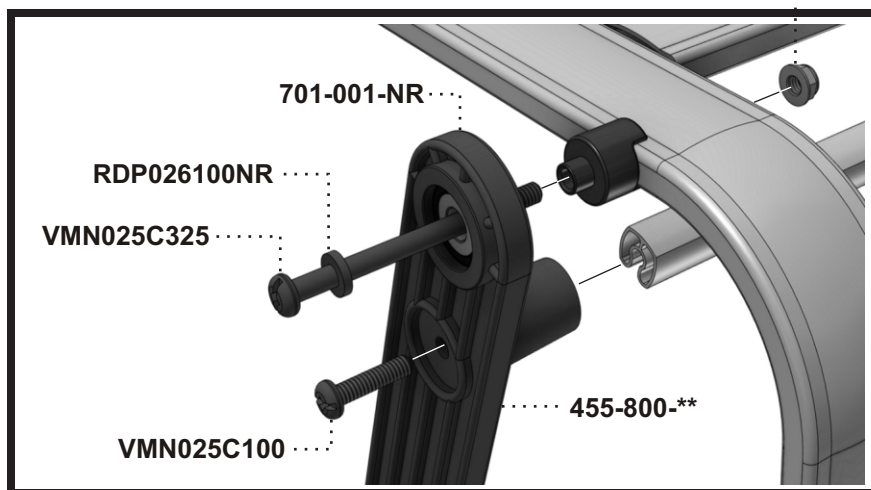

Manuel d'assemblage

VERANDA

701L

ASSEMBLY MANUAL

STEP
Étape 1

360-012-**

455-800-**

VMN025C100

STEP
Étape 2

EBJ025C

** Code couleur - Color code

STEP
Étape 3

STEP
Étape 4

STEP
Étape 5

..... 2021-***_**

** Code couleur - Color code

*** Code textile - Fabric code

Liste de pièces - Parts list

701L

Item No.	Français	English	Qté. Qty.
0065-900-**	Bras fermé	Closed arm	1
0065-901-**	Bras fermé "TAG"	Closed arm "TAG"	1
2021-***-**	Dossier Ergonomique	Ergonomic seat	1
360-012-**	Barreau simple 18 1/2"	Single rung 18 1/2"	2
455-800-**	Balancier assemblé	Bearing plate assembly	4
5095-012-NR	Espaceur étoilé 5/16"	Star spacer 5/16"	4
701-001-NR	Espaceur rainuré	Slotted spacer	8
701-830-**	Base assemblée	Base assembly	1
8360-010-**	Barreau double 20"	Double rung 20"	2
EBJ025C	Écrou de blocage 1/4-20	Lock nut 1/4-20	12
RDP026100NR	Rondelle plate 1/4"	Flat washer 1/4"	8
VMN025A300	Vis méc. #14 Type-A x 3"	M.Screw #14 Type-A x 3"	8
VMN025C100	Vis méc. 1/4-20 x 1"	M.Screw 1/4-20 x 1"	4
VMN025C325	Vis méc. 1/4-20 x 3 1/4"	M.Screw 1/4-20 x 3 1/4"	8
VMN025C350	Vis méc. 1/4-20 x 3 1/2"	M.Screw 1/4-20 x 3 1/2"	4