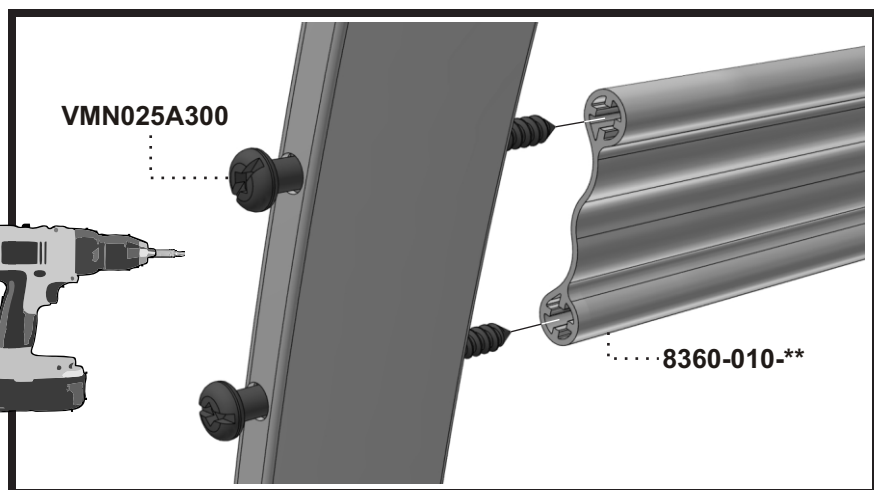

STEP
Étape 2

EBJ025C

** Code couleur - Color code

STEP
Étape 3

STEP
Étape 4

STEP
Étape 5

..... 2021-***_**

** Code couleur - Color code

*** Code textile - Fabric code

Liste de pièces - Parts list

701L

Item No.	Français	English	Qté. Qty.
0065-900-**	Bras fermé	Closed arm	1
0065-901-**	Bras fermé "TAG"	Closed arm "TAG"	1
2021-***-**	Dossier Ergonomique	Ergonomic seat	1
360-012-**	Barreau simple 18 1/2"	Single rung 18 1/2"	2
455-800-**	Balancier assemblé	Bearing plate assembly	4
5095-012-NR	Espaceur étoilé 5/16"	Star spacer 5/16"	4
701-001-NR	Espaceur rainuré	Slotted spacer	8
701-830-**	Base assemblée	Base assembly	1
8360-010-**	Barreau double 20"	Double rung 20"	2
EBJ025C	Écrou de blocage 1/4-20	Lock nut 1/4-20	12
RDP026100NR	Rondelle plate 1/4"	Flat washer 1/4"	8
VMN025A300	Vis méc. #14 Type-A x 3"	M.Screw #14 Type-A x 3"	8
VMN025C100	Vis méc. 1/4-20 x 1"	M.Screw 1/4-20 x 1"	4
VMN025C325	Vis méc. 1/4-20 x 3 1/4"	M.Screw 1/4-20 x 3 1/4"	8
VMN025C350	Vis méc. 1/4-20 x 3 1/2"	M.Screw 1/4-20 x 3 1/2"	4