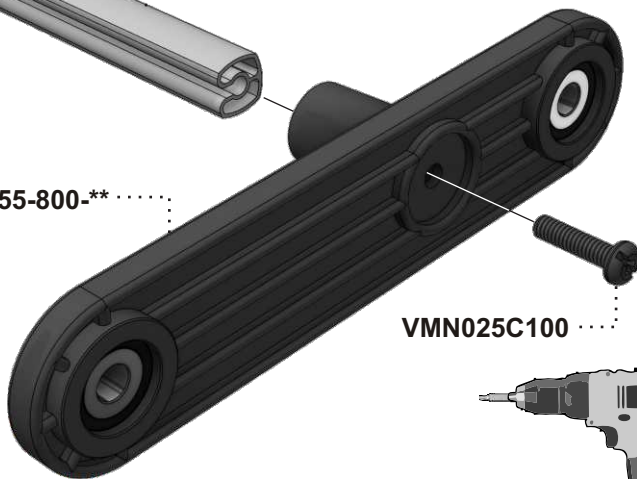

360-012-**

455-800-**

VMN025C100