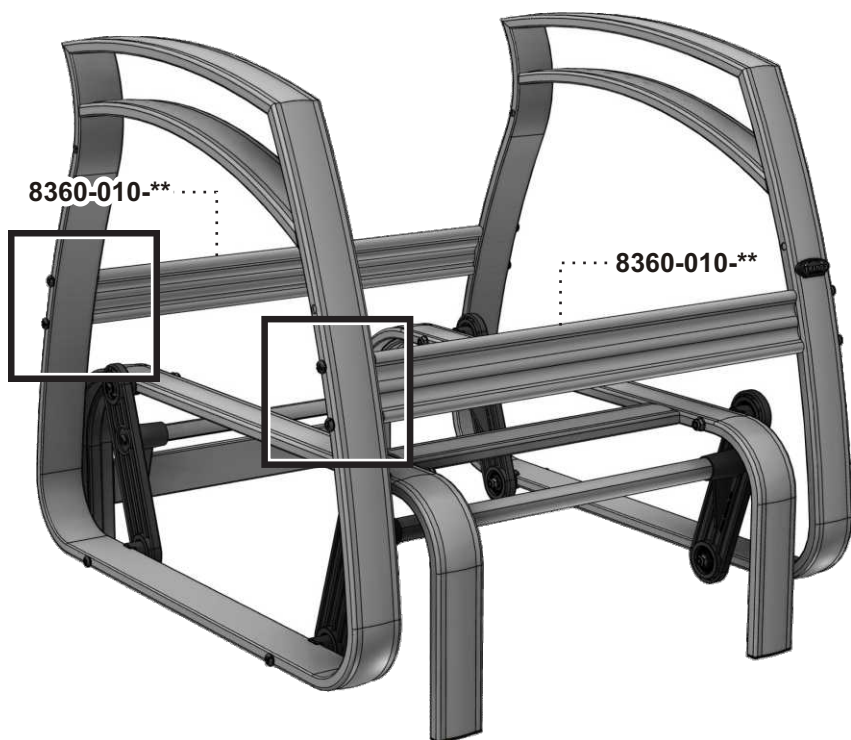

STEP
Étape 2

EBJ025C

** Code couleur - Color code

STEP
Étape 3

STEP
Étape 4

STEP
Étape 5

..... 2021-***_**

** Code couleur - Color code

*** Code textile - Fabric code

Liste de pièces - Parts list

701L

Item No.	Français	English	Qté. Qty.
0065-900-**	Bras fermé	Closed arm	1
0065-901-**	Bras fermé "TAG"	Closed arm "TAG"	1
2021-***-**	Dossier Ergonomique	Ergonomic seat	1
360-012-**	Barreau simple 18 1/2"	Single rung 18 1/2"	2
455-800-**	Balancier assemblé	Bearing plate assembly	4
5095-012-NR	Espaceur étoilé 5/16"	Star spacer 5/16"	4
701-001-NR	Espaceur rainuré	Slotted spacer	8
701-830-**	Base assemblée	Base assembly	1
8360-010-**	Barreau double 20"	Double rung 20"	2
EBJ025C	Écrou de blocage 1/4-20	Lock nut 1/4-20	12
RDP026100NR	Rondelle plate 1/4"	Flat washer 1/4"	8
VMN025A300	Vis méc. #14 Type-A x 3"	M.Screw #14 Type-A x 3"	8
VMN025C100	Vis méc. 1/4-20 x 1"	M.Screw 1/4-20 x 1"	4
VMN025C325	Vis méc. 1/4-20 x 3 1/4"	M.Screw 1/4-20 x 3 1/4"	8
VMN025C350	Vis méc. 1/4-20 x 3 1/2"	M.Screw 1/4-20 x 3 1/2"	4