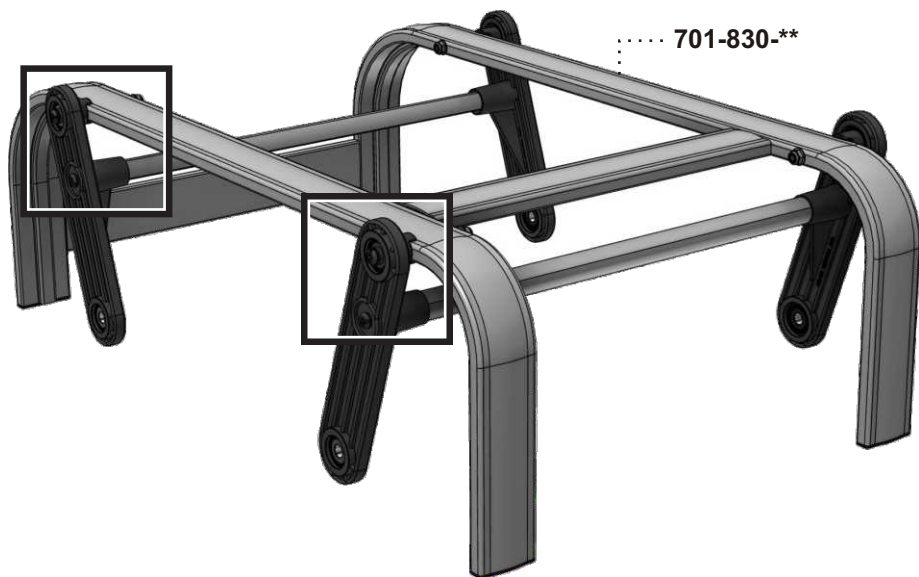

Manuel d'assemblage

VERANDA

701L

ASSEMBLY MANUAL

STEP
Étape 1

360-012-**

455-800-**

VMN025C100

STEP
Étape 2

EBJ025C

** Code couleur - Color code

STEP
Étape 3

STEP
Étape 4

STEP
Étape 5

..... 2021-***_**

** Code couleur - Color code

*** Code textile - Fabric code

Liste de pièces - Parts list

701L

Item No.	Français	English	Qté. Qty.
0065-900-**	Bras fermé	Closed arm	1
0065-901-**	Bras fermé "TAG"	Closed arm "TAG"	1
2021-***-**	Dossier Ergonomique	Ergonomic seat	1
360-012-**	Barreau simple 18 1/2"	Single rung 18 1/2"	2
455-800-**	Balancier assemblé	Bearing plate assembly	4
5095-012-NR	Espaceur étoilé 5/16"	Star spacer 5/16"	4
701-001-NR	Espaceur rainuré	Slotted spacer	8
701-830-**	Base assemblée	Base assembly	1
8360-010-**	Barreau double 20"	Double rung 20"	2
EBJ025C	Écrou de blocage 1/4-20	Lock nut 1/4-20	12
RDP026100NR	Rondelle plate 1/4"	Flat washer 1/4"	8
VMN025A300	Vis méc. #14 Type-A x 3"	M.Screw #14 Type-A x 3"	8
VMN025C100	Vis méc. 1/4-20 x 1"	M.Screw 1/4-20 x 1"	4
VMN025C325	Vis méc. 1/4-20 x 3 1/4"	M.Screw 1/4-20 x 3 1/4"	8
VMN025C350	Vis méc. 1/4-20 x 3 1/2"	M.Screw 1/4-20 x 3 1/2"	4