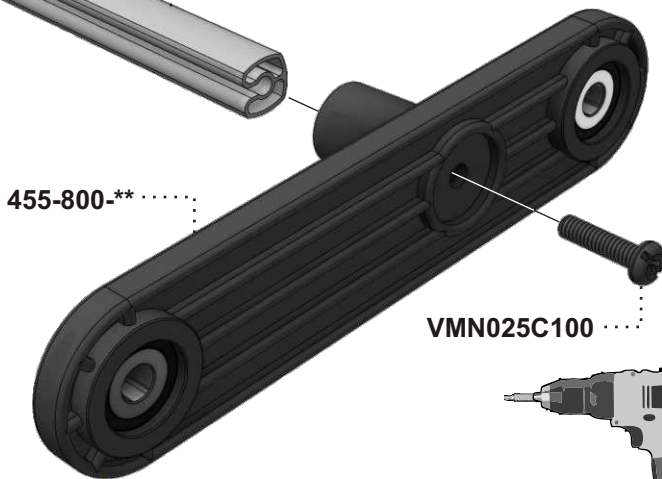

Manuel d'assemblage

702E

ASSEMBLY MANUAL

VERANDA

STEP
Étape 1

390-013-**

455-800-**

VMN025C100

Item No.	Français	English	Qté. Qty.
0065-900-**	Bras fermé	Closed arm	1
0065-901-**	Bras fermé "TAG"	Closed arm "TAG"	1
390-013-**	Barreau simple 41 3/4"	Single rung 41 3/4"	2
4240-***-**	Dossier Ergo. pliant	Ergo. foldable seat	1
455-800-**	Balancier assemblé	Bearing plate assembly	4
701-001-NR	Espaceur rainuré	Slotted spacer	8
702-830-**	Base assemblée	Base assembly	1
8390-010-**	Barreau double 43 1/4"	Double rung 43 1/4"	1
BDM031**	Bouchon Dome 5/16"	Plug Cap 5/16"	12
EBJ025C	Écrou de blocage 1/4-20	Lock nut 1/4-20	12
ESP025125NR	Espaceur 1 1/4"	Spacer 1 1/4"	4
RDP026100NR	Rondelle plate 1/4"	Flat washer 1/4"	8
VMN025A300	Vis méc. #14 Type-A x 3"	M.Screw #14 Type-A x 3"	4
VMN025C 100	Vis méc. 1/4-20 x 1"	M.Screw 1/4-20 x 1"	4
VMN025C 325	Vis méc. 1/4-20 x 3 1/4"	M.Screw 1/4-20 x 3 1/4"	8
VMN025C 450	Vis méc. 1/4-20 x 4 1/2"	M.Screw 1/4-20 x 4 1/2"	4