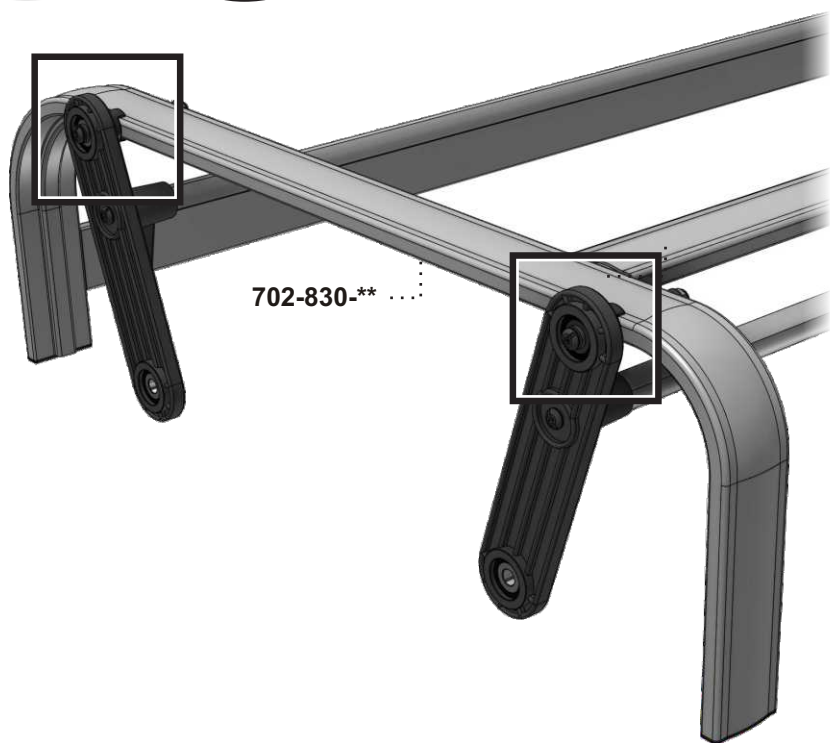

STEP
Étape 2