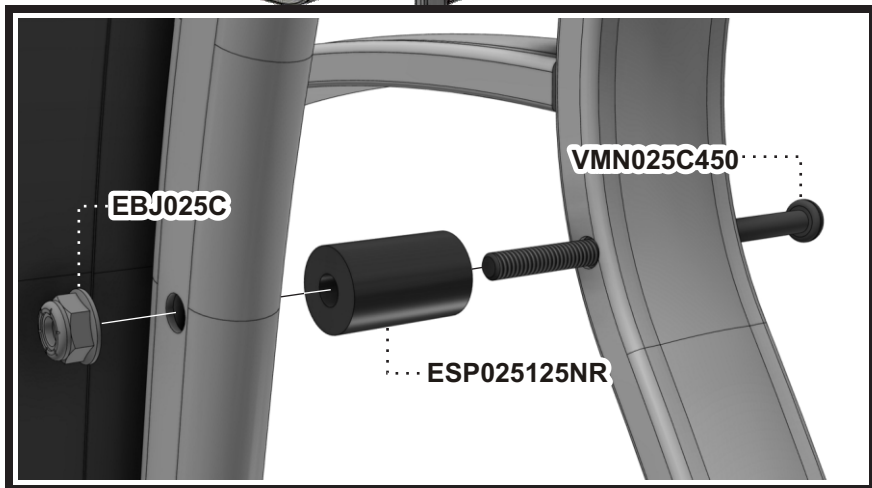

STEP
Étape 6

** Code couleur - Color code

*** Code textile - Fabric code