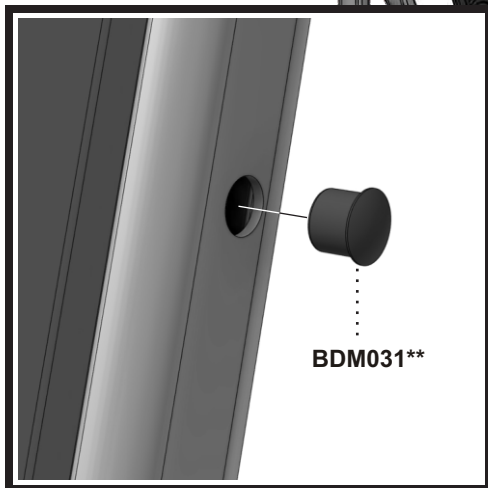

STEP
Étape 7