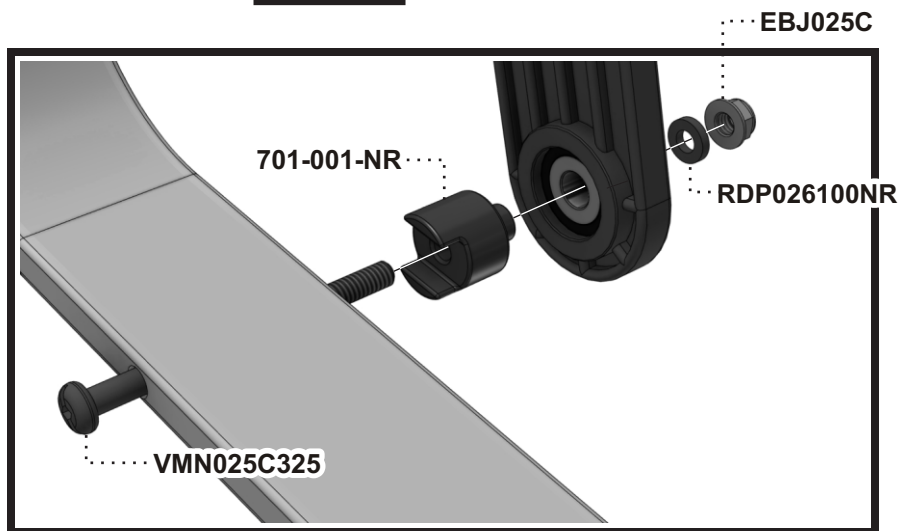

STEP
Étape 2

EBJ025C

** Code couleur - Color code

STEP
Étape 3

STEP
Étape 4

** Code couleur - Color code

STEP
Étape 5

4240-***-**

Item No.	Français	English	Qté. Qty.
0065-900-**	Bras fermé	Closed arm	1
0065-901-**	Bras fermé "TAG"	Closed arm "TAG"	1
390-013-**	Barreau simple 41 3/4"	Single rung 41 3/4"	2
4240-***-**	Dossier Ergo. pliant	Ergo. foldable seat	1
455-800-**	Balancier assemblé	Bearing plate assembly	4
701-001-NR	Espaceur rainuré	Slotted spacer	8
702-830-**	Base assemblée	Base assembly	1
8390-010-**	Barreau double 43 1/4"	Double rung 43 1/4"	1
BDM031**	Bouchon Dome 5/16"	Plug Cap 5/16"	12
EBJ025C	Écrou de blocage 1/4-20	Lock nut 1/4-20	12
ESP025125NR	Espaceur 1 1/4"	Spacer 1 1/4"	4
RDP026100NR	Rondelle plate 1/4"	Flat washer 1/4"	8
VMN025A300	Vis méc. #14 Type-A x 3"	M.Screw #14 Type-A x 3"	4
VMN025C 100	Vis méc. 1/4-20 x 1"	M.Screw 1/4-20 x 1"	4
VMN025C 325	Vis méc. 1/4-20 x 3 1/4"	M.Screw 1/4-20 x 3 1/4"	8
VMN025C 450	Vis méc. 1/4-20 x 4 1/2"	M.Screw 1/4-20 x 4 1/2"	4