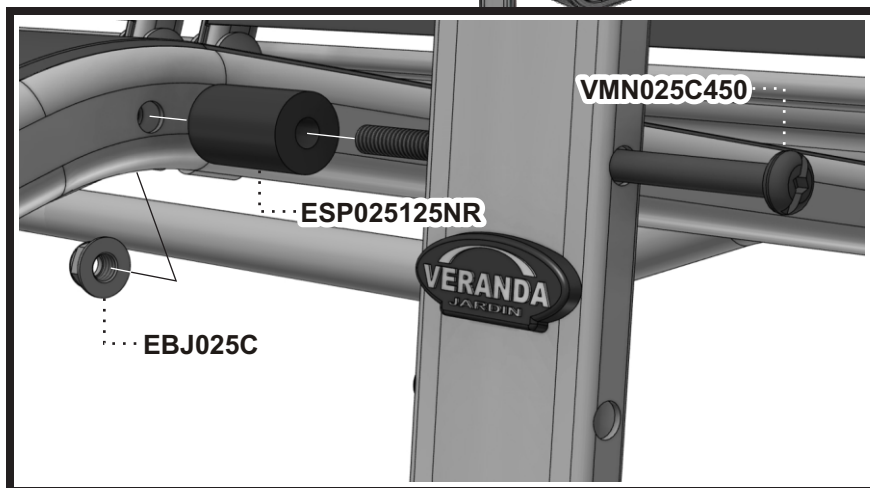

STEP
Étape 2

EBJ025C

** Code couleur - Color code

STEP
Étape 3

STEP
Étape 4

** Code couleur - Color code

STEP
Étape 5

4240-***-**

Item No.	Français	English	Qté. Qty.
0065-900-**	Bras fermé	Closed arm	1
0065-901-**	Bras fermé "TAG"	Closed arm "TAG"	1
390-013-**	Barreau simple 41 3/4"	Single rung 41 3/4"	2
4240-***-**	Dossier Ergo. pliant	Ergo. foldable seat	1
455-800-**	Balancier assemblé	Bearing plate assembly	4
701-001-NR	Espaceur rainuré	Slotted spacer	8
702-830-**	Base assemblée	Base assembly	1
8390-010-**	Barreau double 43 1/4"	Double rung 43 1/4"	1
BDM031**	Bouchon Dome 5/16"	Plug Cap 5/16"	12
EBJ025C	Écrou de blocage 1/4-20	Lock nut 1/4-20	12
ESP025125NR	Espaceur 1 1/4"	Spacer 1 1/4"	4
RDP026100NR	Rondelle plate 1/4"	Flat washer 1/4"	8
VMN025A300	Vis méc. #14 Type-A x 3"	M.Screw #14 Type-A x 3"	4
VMN025C 100	Vis méc. 1/4-20 x 1"	M.Screw 1/4-20 x 1"	4
VMN025C 325	Vis méc. 1/4-20 x 3 1/4"	M.Screw 1/4-20 x 3 1/4"	8
VMN025C 450	Vis méc. 1/4-20 x 4 1/2"	M.Screw 1/4-20 x 4 1/2"	4