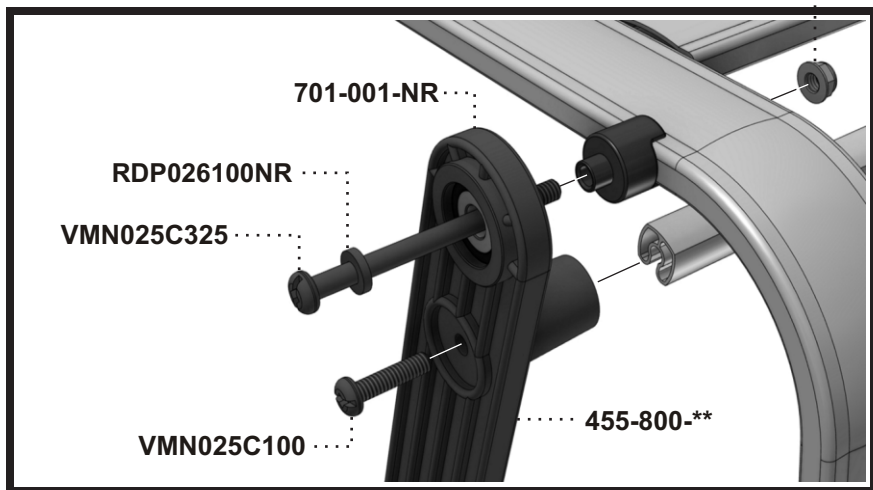

Manuel d'assemblage

702E

ASSEMBLY MANUAL

VERANDA

STEP
Étape 1

390-013-**

455-800-**

VMN025C100

STEP
Étape 2

EBJ025C

** Code couleur - Color code

STEP
Étape 3

STEP
Étape 4

** Code couleur - Color code

STEP
Étape 5

4240-***-**

Item No.	Français	English	Qté. Qty.
0065-900-**	Bras fermé	Closed arm	1
0065-901-**	Bras fermé "TAG"	Closed arm "TAG"	1
390-013-**	Barreau simple 41 3/4"	Single rung 41 3/4"	2
4240-***-**	Dossier Ergo. pliant	Ergo. foldable seat	1
455-800-**	Balancier assemblé	Bearing plate assembly	4
701-001-NR	Espaceur rainuré	Slotted spacer	8
702-830-**	Base assemblée	Base assembly	1
8390-010-**	Barreau double 43 1/4"	Double rung 43 1/4"	1
BDM031**	Bouchon Dome 5/16"	Plug Cap 5/16"	12
EBJ025C	Écrou de blocage 1/4-20	Lock nut 1/4-20	12
ESP025125NR	Espaceur 1 1/4"	Spacer 1 1/4"	4
RDP026100NR	Rondelle plate 1/4"	Flat washer 1/4"	8
VMN025A300	Vis méc. #14 Type-A x 3"	M.Screw #14 Type-A x 3"	4
VMN025C 100	Vis méc. 1/4-20 x 1"	M.Screw 1/4-20 x 1"	4
VMN025C 325	Vis méc. 1/4-20 x 3 1/4"	M.Screw 1/4-20 x 3 1/4"	8
VMN025C 450	Vis méc. 1/4-20 x 4 1/2"	M.Screw 1/4-20 x 4 1/2"	4