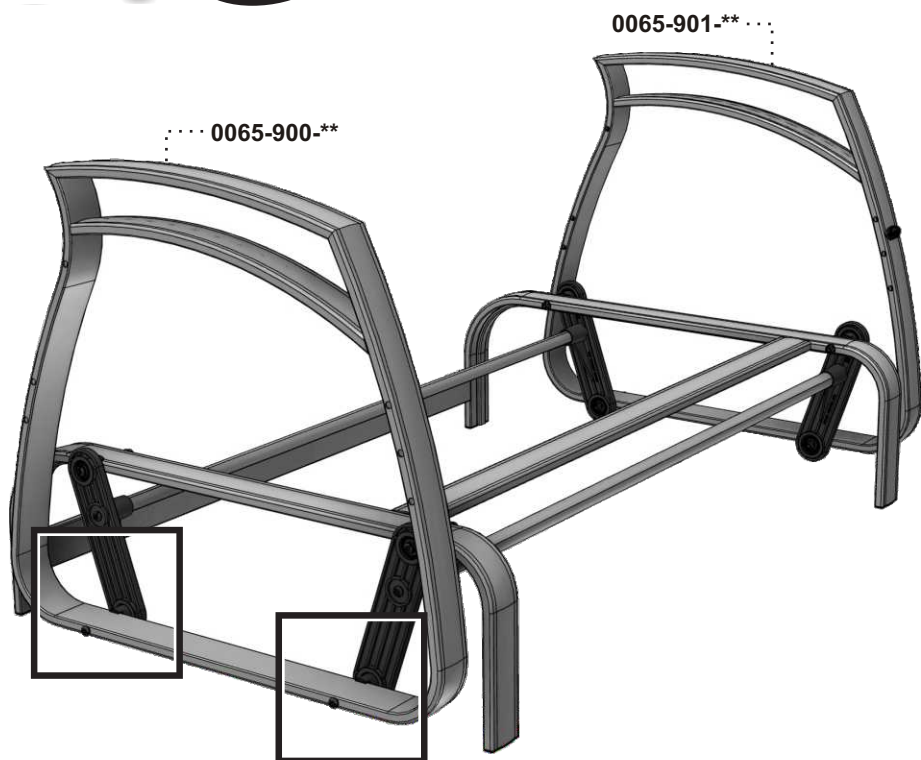

STEP
Étape 2

EBJ025C

** Code couleur - Color code

STEP
Étape 3

STEP
Étape 4

** Code couleur - Color code

STEP
Étape 5

4240-***-**

Item No.	Français	English	Qté. Qty.
0065-900-**	Bras fermé	Closed arm	1
0065-901-**	Bras fermé "TAG"	Closed arm "TAG"	1
390-013-**	Barreau simple 41 3/4"	Single rung 41 3/4"	2
4240-***-**	Dossier Ergo. pliant	Ergo. foldable seat	1
455-800-**	Balancier assemblé	Bearing plate assembly	4
701-001-NR	Espaceur rainuré	Slotted spacer	8
702-830-**	Base assemblée	Base assembly	1
8390-010-**	Barreau double 43 1/4"	Double rung 43 1/4"	1
BDM031**	Bouchon Dome 5/16"	Plug Cap 5/16"	12
EBJ025C	Écrou de blocage 1/4-20	Lock nut 1/4-20	12
ESP025125NR	Espaceur 1 1/4"	Spacer 1 1/4"	4
RDP026100NR	Rondelle plate 1/4"	Flat washer 1/4"	8
VMN025A300	Vis méc. #14 Type-A x 3"	M.Screw #14 Type-A x 3"	4
VMN025C 100	Vis méc. 1/4-20 x 1"	M.Screw 1/4-20 x 1"	4
VMN025C 325	Vis méc. 1/4-20 x 3 1/4"	M.Screw 1/4-20 x 3 1/4"	8
VMN025C 450	Vis méc. 1/4-20 x 4 1/2"	M.Screw 1/4-20 x 4 1/2"	4