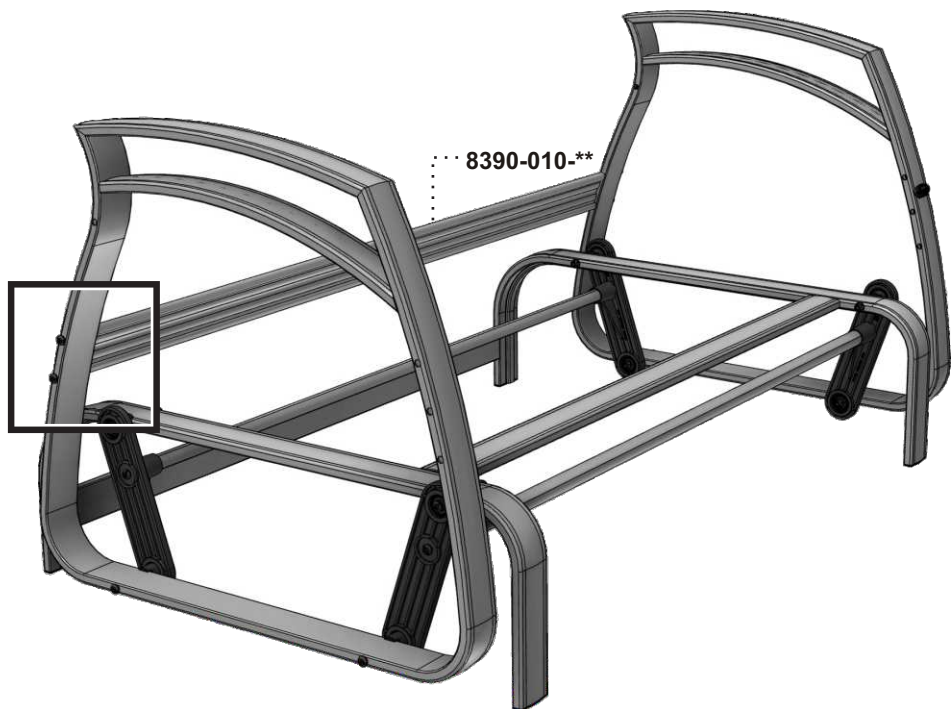

STEP
Étape 2

EBJ025C

** Code couleur - Color code

STEP
Étape 3

STEP
Étape 4

** Code couleur - Color code

STEP
Étape 5

4240-***-**

Item No.	Français	English	Qté. Qty.
0065-900-**	Bras fermé	Closed arm	1
0065-901-**	Bras fermé "TAG"	Closed arm "TAG"	1
390-013-**	Barreau simple 41 3/4"	Single rung 41 3/4"	2
4240-***-**	Dossier Ergo. pliant	Ergo. foldable seat	1
455-800-**	Balancier assemblé	Bearing plate assembly	4
701-001-NR	Espaceur rainuré	Slotted spacer	8
702-830-**	Base assemblée	Base assembly	1
8390-010-**	Barreau double 43 1/4"	Double rung 43 1/4"	1
BDM031**	Bouchon Dome 5/16"	Plug Cap 5/16"	12
EBJ025C	Écrou de blocage 1/4-20	Lock nut 1/4-20	12
ESP025125NR	Espaceur 1 1/4"	Spacer 1 1/4"	4
RDP026100NR	Rondelle plate 1/4"	Flat washer 1/4"	8
VMN025A300	Vis méc. #14 Type-A x 3"	M.Screw #14 Type-A x 3"	4
VMN025C 100	Vis méc. 1/4-20 x 1"	M.Screw 1/4-20 x 1"	4
VMN025C 325	Vis méc. 1/4-20 x 3 1/4"	M.Screw 1/4-20 x 3 1/4"	8
VMN025C 450	Vis méc. 1/4-20 x 4 1/2"	M.Screw 1/4-20 x 4 1/2"	4