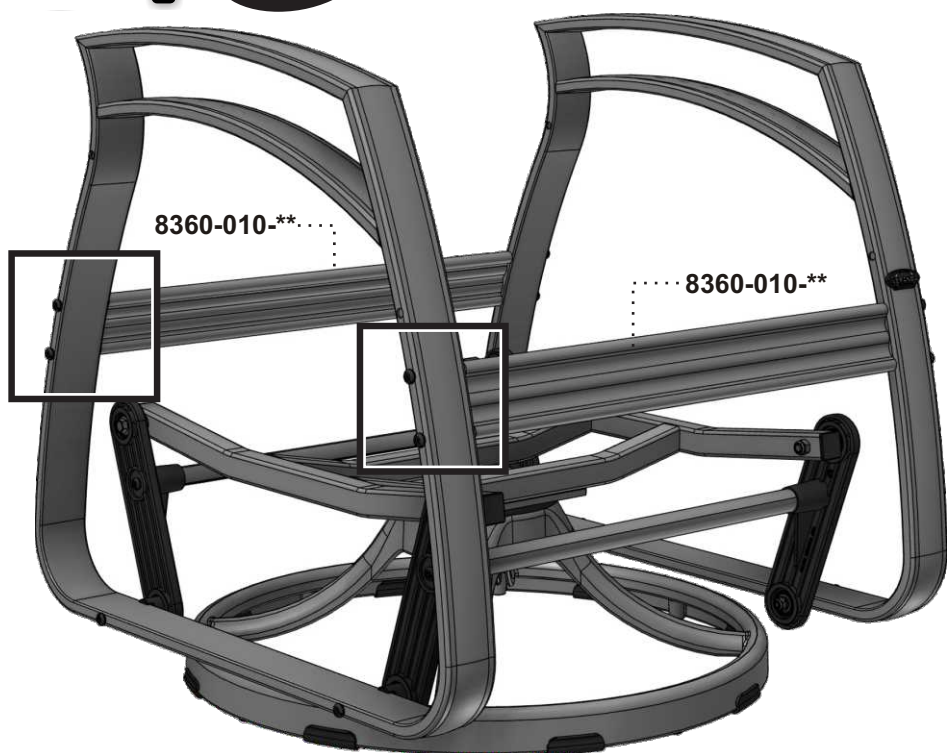

Manuel d'assemblage

731E ASSEMBLY MANUAL

VERANDA

STEP
Étape 1

360-012-**

455-800-**

VMN025C100

STEP
Étape 2

** Code couleur - Color code

STEP
Étape 3

STEP
Étape 4

** Code couleur - Color code

STEP
Étape 5

** Code couleur - Color code

*** Code textile - Fabric code

Liste de pièces - Parts list

731E

Item No.	Français	English	Qté. Qty.
0065-900-**	Bras fermé	Closed arm	1
0065-901-**	Bras fermé "TAG"	Closed arm "TAG"	1
2040-***-**	Dossier Ergo. pliant	Ergo. foldable seat	1
360-012-**	Barreau simple 18 1/2"	Single rung 18 1/2"	2
455-800-**	Balancier assemblé	Bearing plate assembly	4
5095-012-NR	Espaceur étoilé 5/16"	Star spacer 5/16"	4
701-001-NR	Espaceur rainuré	Slotted spacer	4
731-008-NR	Espaceur épaulement	Shoulder spacer	4
731-830-**	Base assemblée	Base assembly	1
8360-010-**	Barreau double 20"	Double rung 20"	2
BHN031C225	Boulon Hex.5/16-18 x 2 1/4"	Hex.Bolt 5/16-18 x 2 1/4"	4
EBJ025C	Écrou de blocage 1/4-20	Lock nut 1/4-20	8
EBJ031C	Écrou de blocage 5/16-18	Lock nut 5/16-18	4
RDP026100NR	Rondelle plate 1/4"	Flat washer 1/4"	4
VMN025A300	Vis méc. #14 Type-A x 3"	M.Screw #14 Type-A x 3"	8
VMN025C 100	Vis méc. 1/4-20 x 1"	M.Screw 1/4-20 x 1"	4
VMN025C 325	Vis méc. 1/4-20 x 3 1/4"	M.Screw 1/4-20 x 3 1/4"	4
VMN025C 350	Vis méc. 1/4-20 x 3 1/2"	M.Screw 1/4-20 x 3 1/2"	4