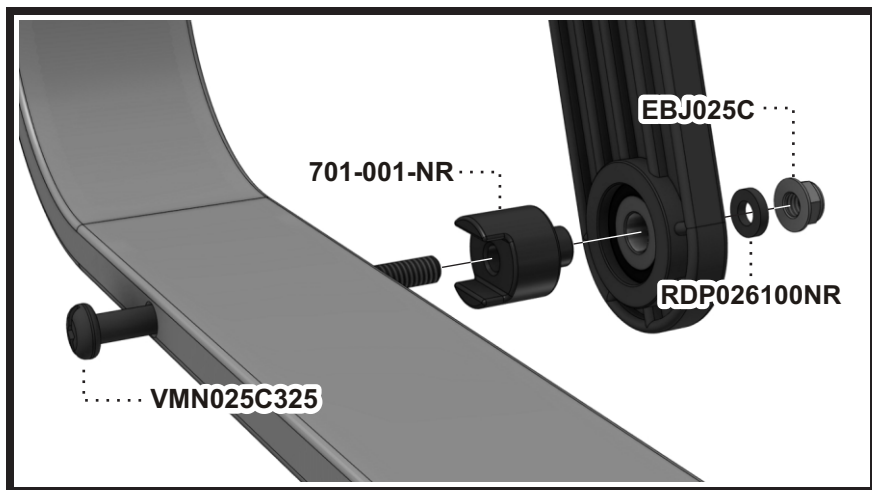

Manuel d'assemblage

731E ASSEMBLY MANUAL

VERANDA

STEP
Étape 1

360-012-**

455-800-**

VMN025C100

STEP
Étape 2

** Code couleur - Color code

STEP
Étape 3

STEP
Étape 4

** Code couleur - Color code

STEP
Étape 5

** Code couleur - Color code

*** Code textile - Fabric code

Liste de pièces - Parts list

731E

Item No.	Français	English	Qté. Qty.
0065-900-**	Bras fermé	Closed arm	1
0065-901-**	Bras fermé "TAG"	Closed arm "TAG"	1
2040-***-**	Dossier Ergo. pliant	Ergo. foldable seat	1
360-012-**	Barreau simple 18 1/2"	Single rung 18 1/2"	2
455-800-**	Balancier assemblé	Bearing plate assembly	4
5095-012-NR	Espaceur étoilé 5/16"	Star spacer 5/16"	4
701-001-NR	Espaceur rainuré	Slotted spacer	4
731-008-NR	Espaceur épaulement	Shoulder spacer	4
731-830-**	Base assemblée	Base assembly	1
8360-010-**	Barreau double 20"	Double rung 20"	2
BHN031C225	Boulon Hex.5/16-18 x 2 1/4"	Hex.Bolt 5/16-18 x 2 1/4"	4
EBJ025C	Écrou de blocage 1/4-20	Lock nut 1/4-20	8
EBJ031C	Écrou de blocage 5/16-18	Lock nut 5/16-18	4
RDP026100NR	Rondelle plate 1/4"	Flat washer 1/4"	4
VMN025A300	Vis méc. #14 Type-A x 3"	M.Screw #14 Type-A x 3"	8
VMN025C 100	Vis méc. 1/4-20 x 1"	M.Screw 1/4-20 x 1"	4
VMN025C 325	Vis méc. 1/4-20 x 3 1/4"	M.Screw 1/4-20 x 3 1/4"	4
VMN025C 350	Vis méc. 1/4-20 x 3 1/2"	M.Screw 1/4-20 x 3 1/2"	4