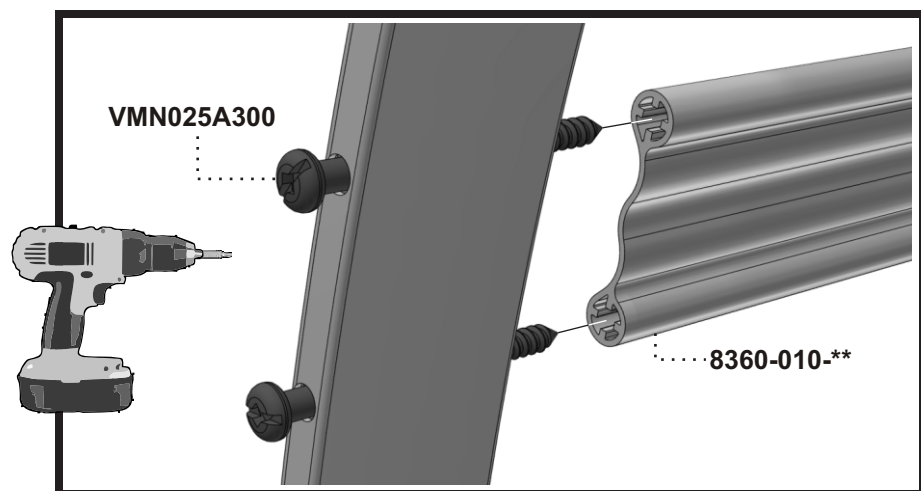

STEP
Étape 4

** Code couleur - Color code