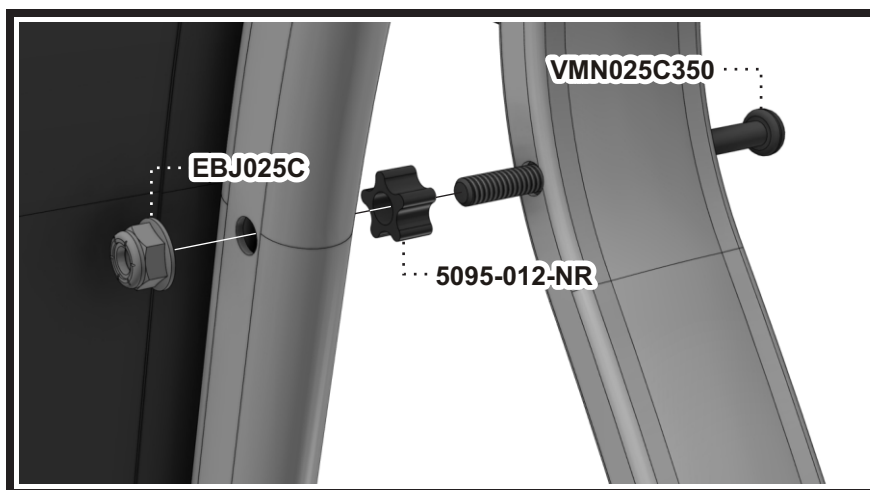

** Code couleur - Color code

STEP
Étape 3

STEP
Étape 4

** Code couleur - Color code

STEP
Étape 5

** Code couleur - Color code

*** Code textile - Fabric code

Liste de pièces - Parts list

731E

Item No.	Français	English	Qté. Qty.
0065-900-**	Bras fermé	Closed arm	1
0065-901-**	Bras fermé "TAG"	Closed arm "TAG"	1
2040-***-**	Dossier Ergo. pliant	Ergo. foldable seat	1
360-012-**	Barreau simple 18 1/2"	Single rung 18 1/2"	2
455-800-**	Balancier assemblé	Bearing plate assembly	4
5095-012-NR	Espaceur étoilé 5/16"	Star spacer 5/16"	4
701-001-NR	Espaceur rainuré	Slotted spacer	4
731-008-NR	Espaceur épaulement	Shoulder spacer	4
731-830-**	Base assemblée	Base assembly	1
8360-010-**	Barreau double 20"	Double rung 20"	2
BHN031C225	Boulon Hex.5/16-18 x 2 1/4"	Hex.Bolt 5/16-18 x 2 1/4"	4
EBJ025C	Écrou de blocage 1/4-20	Lock nut 1/4-20	8
EBJ031C	Écrou de blocage 5/16-18	Lock nut 5/16-18	4
RDP026100NR	Rondelle plate 1/4"	Flat washer 1/4"	4
VMN025A300	Vis méc. #14 Type-A x 3"	M.Screw #14 Type-A x 3"	8
VMN025C 100	Vis méc. 1/4-20 x 1"	M.Screw 1/4-20 x 1"	4
VMN025C 325	Vis méc. 1/4-20 x 3 1/4"	M.Screw 1/4-20 x 3 1/4"	4
VMN025C 350	Vis méc. 1/4-20 x 3 1/2"	M.Screw 1/4-20 x 3 1/2"	4