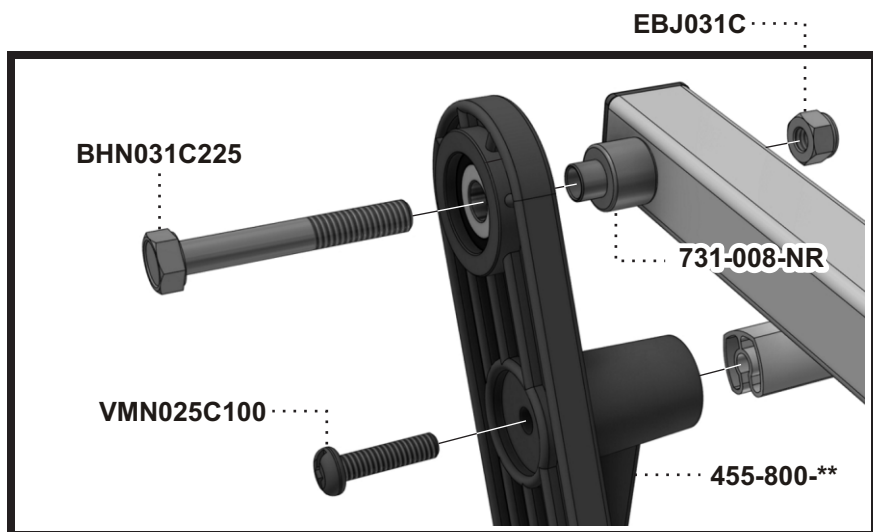

Manuel d'assemblage

731E ASSEMBLY MANUAL

VERANDA

STEP
Étape 1

360-012-**

455-800-**

VMN025C100

STEP
Étape 2

** Code couleur - Color code

STEP
Étape 3

STEP
Étape 4

** Code couleur - Color code

STEP
Étape 5

** Code couleur - Color code

*** Code textile - Fabric code

Liste de pièces - Parts list

731E

Item No.	Français	English	Qté. Qty.
0065-900-**	Bras fermé	Closed arm	1
0065-901-**	Bras fermé "TAG"	Closed arm "TAG"	1
2040-***-**	Dossier Ergo. pliant	Ergo. foldable seat	1
360-012-**	Barreau simple 18 1/2"	Single rung 18 1/2"	2
455-800-**	Balancier assemblé	Bearing plate assembly	4
5095-012-NR	Espaceur étoilé 5/16"	Star spacer 5/16"	4
701-001-NR	Espaceur rainuré	Slotted spacer	4
731-008-NR	Espaceur épaulement	Shoulder spacer	4
731-830-**	Base assemblée	Base assembly	1
8360-010-**	Barreau double 20"	Double rung 20"	2
BHN031C225	Boulon Hex.5/16-18 x 2 1/4"	Hex.Bolt 5/16-18 x 2 1/4"	4
EBJ025C	Écrou de blocage 1/4-20	Lock nut 1/4-20	8
EBJ031C	Écrou de blocage 5/16-18	Lock nut 5/16-18	4
RDP026100NR	Rondelle plate 1/4"	Flat washer 1/4"	4
VMN025A300	Vis méc. #14 Type-A x 3"	M.Screw #14 Type-A x 3"	8
VMN025C 100	Vis méc. 1/4-20 x 1"	M.Screw 1/4-20 x 1"	4
VMN025C 325	Vis méc. 1/4-20 x 3 1/4"	M.Screw 1/4-20 x 3 1/4"	4
VMN025C 350	Vis méc. 1/4-20 x 3 1/2"	M.Screw 1/4-20 x 3 1/2"	4