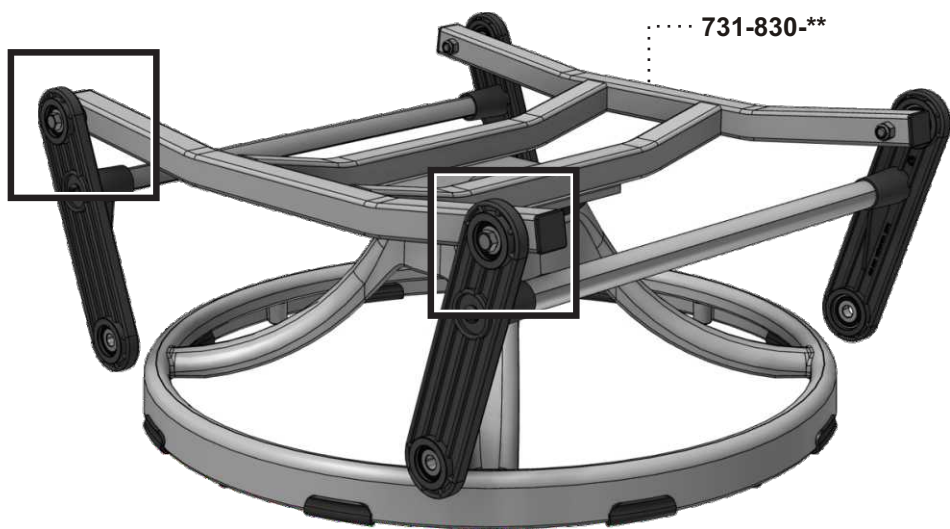

Manuel d'assemblage

731E ASSEMBLY MANUAL

VERANDA

STEP
Étape 1

360-012-**

455-800-**

VMN025C100

STEP
Étape 2

** Code couleur - Color code

STEP
Étape 3

STEP
Étape 4

** Code couleur - Color code

STEP
Étape 5

** Code couleur - Color code

*** Code textile - Fabric code

Liste de pièces - Parts list

731E

Item No.	Français	English	Qté. Qty.
0065-900-**	Bras fermé	Closed arm	1
0065-901-**	Bras fermé "TAG"	Closed arm "TAG"	1
2040-***-**	Dossier Ergo. pliant	Ergo. foldable seat	1
360-012-**	Barreau simple 18 1/2"	Single rung 18 1/2"	2
455-800-**	Balancier assemblé	Bearing plate assembly	4
5095-012-NR	Espaceur étoilé 5/16"	Star spacer 5/16"	4
701-001-NR	Espaceur rainuré	Slotted spacer	4
731-008-NR	Espaceur épaulement	Shoulder spacer	4
731-830-**	Base assemblée	Base assembly	1
8360-010-**	Barreau double 20"	Double rung 20"	2
BHN031C225	Boulon Hex.5/16-18 x 2 1/4"	Hex.Bolt 5/16-18 x 2 1/4"	4
EBJ025C	Écrou de blocage 1/4-20	Lock nut 1/4-20	8
EBJ031C	Écrou de blocage 5/16-18	Lock nut 5/16-18	4
RDP026100NR	Rondelle plate 1/4"	Flat washer 1/4"	4
VMN025A300	Vis méc. #14 Type-A x 3"	M.Screw #14 Type-A x 3"	8
VMN025C 100	Vis méc. 1/4-20 x 1"	M.Screw 1/4-20 x 1"	4
VMN025C 325	Vis méc. 1/4-20 x 3 1/4"	M.Screw 1/4-20 x 3 1/4"	4
VMN025C 350	Vis méc. 1/4-20 x 3 1/2"	M.Screw 1/4-20 x 3 1/2"	4