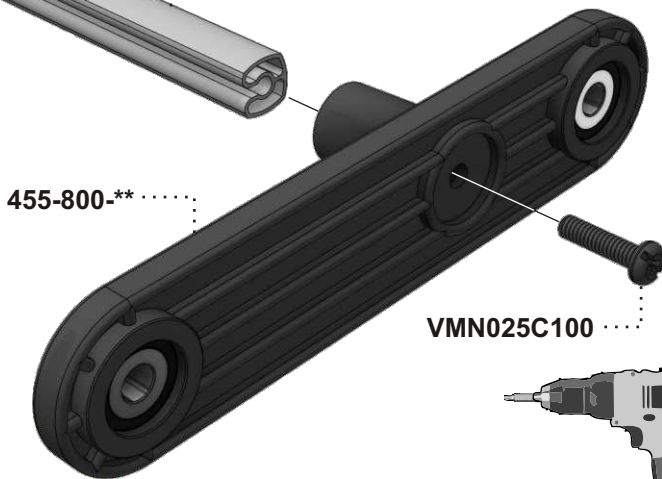

Manuel d'assemblage

731E ASSEMBLY MANUAL

VERANDA

STEP
Étape 1

360-012-**

455-800-**

VMN025C100

STEP
Étape 2

** Code couleur - Color code

STEP
Étape 3

STEP
Étape 4

** Code couleur - Color code

STEP
Étape 5

** Code couleur - Color code

*** Code textile - Fabric code

Liste de pièces - Parts list

731E

Item No.	Français	English	Qté. Qty.
0065-900-**	Bras fermé	Closed arm	1
0065-901-**	Bras fermé "TAG"	Closed arm "TAG"	1
2040-***-**	Dossier Ergo. pliant	Ergo. foldable seat	1
360-012-**	Barreau simple 18 1/2"	Single rung 18 1/2"	2
455-800-**	Balancier assemblé	Bearing plate assembly	4
5095-012-NR	Espaceur étoilé 5/16"	Star spacer 5/16"	4
701-001-NR	Espaceur rainuré	Slotted spacer	4
731-008-NR	Espaceur épaulement	Shoulder spacer	4
731-830-**	Base assemblée	Base assembly	1
8360-010-**	Barreau double 20"	Double rung 20"	2
BHN031C225	Boulon Hex.5/16-18 x 2 1/4"	Hex.Bolt 5/16-18 x 2 1/4"	4
EBJ025C	Écrou de blocage 1/4-20	Lock nut 1/4-20	8
EBJ031C	Écrou de blocage 5/16-18	Lock nut 5/16-18	4
RDP026100NR	Rondelle plate 1/4"	Flat washer 1/4"	4
VMN025A300	Vis méc. #14 Type-A x 3"	M.Screw #14 Type-A x 3"	8
VMN025C 100	Vis méc. 1/4-20 x 1"	M.Screw 1/4-20 x 1"	4
VMN025C 325	Vis méc. 1/4-20 x 3 1/4"	M.Screw 1/4-20 x 3 1/4"	4
VMN025C 350	Vis méc. 1/4-20 x 3 1/2"	M.Screw 1/4-20 x 3 1/2"	4