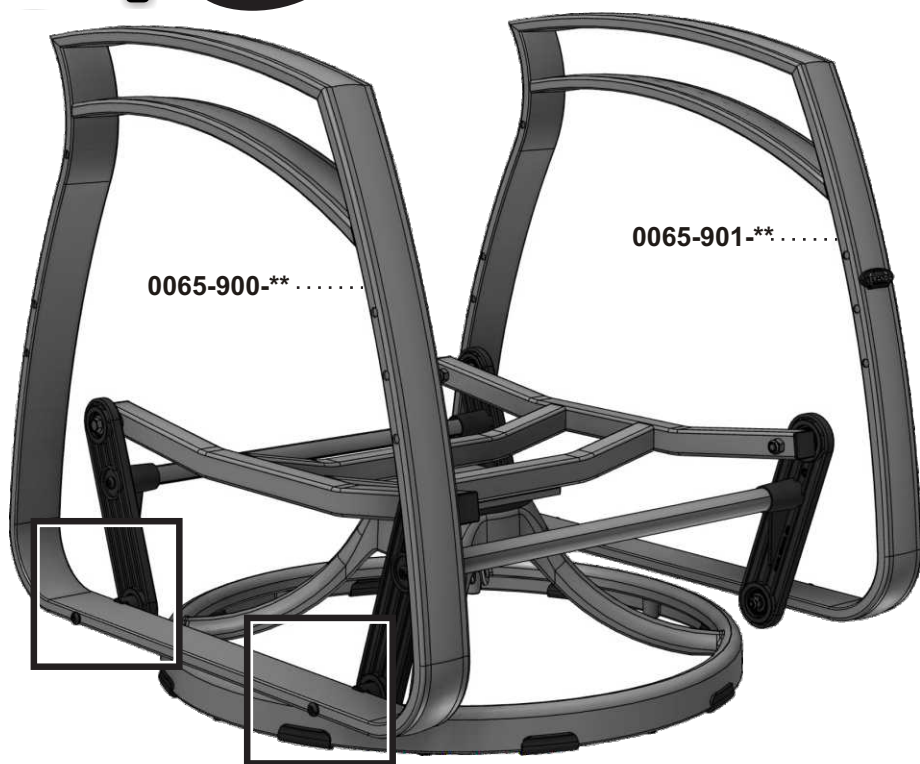

Manuel d'assemblage

731E ASSEMBLY MANUAL

VERANDA

STEP
Étape 1

360-012-**

455-800-**

VMN025C100

STEP
Étape 2

** Code couleur - Color code

STEP
Étape 3

STEP
Étape 4

** Code couleur - Color code

STEP
Étape 5

** Code couleur - Color code

*** Code textile - Fabric code

Liste de pièces - Parts list

731E

Item No.	Français	English	Qté. Qty.
0065-900-**	Bras fermé	Closed arm	1
0065-901-**	Bras fermé "TAG"	Closed arm "TAG"	1
2040-***-**	Dossier Ergo. pliant	Ergo. foldable seat	1
360-012-**	Barreau simple 18 1/2"	Single rung 18 1/2"	2
455-800-**	Balancier assemblé	Bearing plate assembly	4
5095-012-NR	Espaceur étoilé 5/16"	Star spacer 5/16"	4
701-001-NR	Espaceur rainuré	Slotted spacer	4
731-008-NR	Espaceur épaulement	Shoulder spacer	4
731-830-**	Base assemblée	Base assembly	1
8360-010-**	Barreau double 20"	Double rung 20"	2
BHN031C225	Boulon Hex.5/16-18 x 2 1/4"	Hex.Bolt 5/16-18 x 2 1/4"	4
EBJ025C	Écrou de blocage 1/4-20	Lock nut 1/4-20	8
EBJ031C	Écrou de blocage 5/16-18	Lock nut 5/16-18	4
RDP026100NR	Rondelle plate 1/4"	Flat washer 1/4"	4
VMN025A300	Vis méc. #14 Type-A x 3"	M.Screw #14 Type-A x 3"	8
VMN025C 100	Vis méc. 1/4-20 x 1"	M.Screw 1/4-20 x 1"	4
VMN025C 325	Vis méc. 1/4-20 x 3 1/4"	M.Screw 1/4-20 x 3 1/4"	4
VMN025C 350	Vis méc. 1/4-20 x 3 1/2"	M.Screw 1/4-20 x 3 1/2"	4