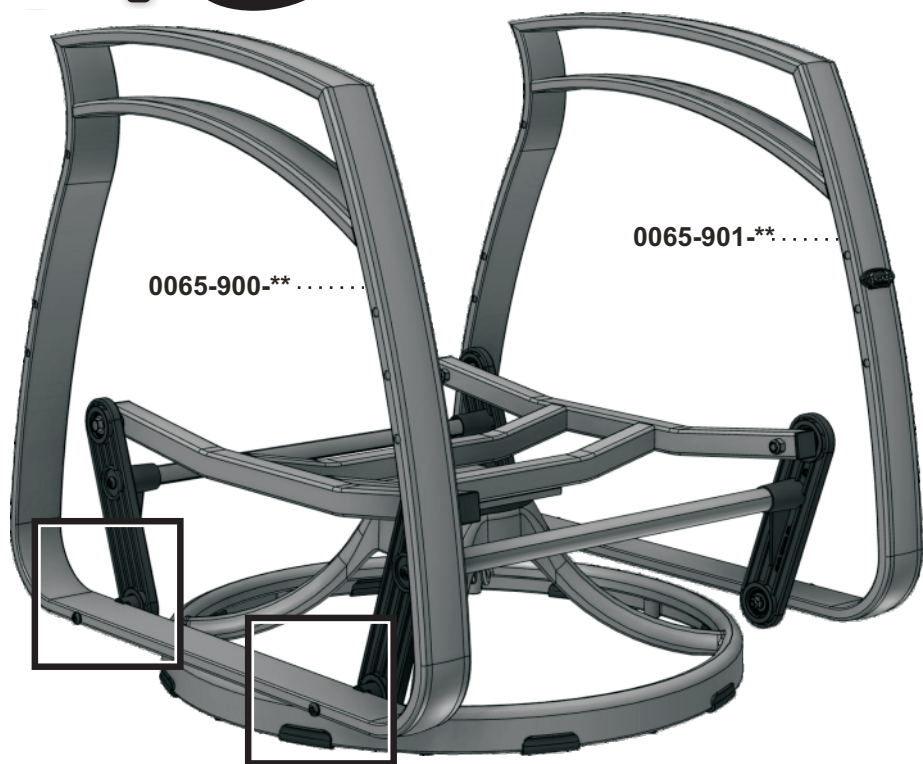

Manuel d'assemblage

VERANDA

731L ASSEMBLY MANUAL

STEP
Étape 1

** Code couleur - Color code

STEP
Étape 2

STEP
Étape 3

STEP
Étape 4

** Code couleur - Color code

STEP
Étape 5

..... 2021-***-**

** Code couleur - Color code

*** Code textile - Fabric code

Liste de pièces - Parts list

731L

Item No.	Français	English	Qté. Qty.
0065-900-**	Bras fermé	Closed arm	1
0065-901-**	Bras fermé "TAG"	Closed arm "TAG"	1
2021-***-**	Dossier Ergonomique	Ergonomic seat	1
360-012-**	Barreau simple 18 1/2"	Single rung 18 1/2"	2
455-800-**	Balancier assemblé	Bearing plate assembly	4
5095-012-NR	Espaceur étoilé 5/16"	Star spacer 5/16"	4
701-001-NR	Espaceur rainuré	Slotted spacer	4
731-008-NR	Espaceur épaulement	Shoulder spacer	4
731-830-**	Base assemblée	Base assembly	1
8360-010-**	Barreau double 20"	Double rung 20"	2
BHN031C225	Boulon Hex.5/16-18 x 2 1/4"	Hex.Bolt 5/16-18 x 2 1/4"	4
EBJ025C	Écrou de blocage 1/4-20	Lock nut 1/4-20	8
EBJ031C	Écrou de blocage 5/16-18	Lock nut 5/16-18	4
RDP026100NR	Rondelle plate 1/4"	Flat washer 1/4"	4
VMN025A300	Vis méc. #14 Type-A x 3"	M.Screw #14 Type-A x 3"	8
VMN025C 100	Vis méc. 1/4-20 x 1"	M.Screw 1/4-20 x 1"	4
VMN025C 325	Vis méc. 1/4-20 x 3 1/4"	M.Screw 1/4-20 x 3 1/4"	4
VMN025C 350	Vis méc. 1/4-20 x 3 1/2"	M.Screw 1/4-20 x 3 1/2"	4

** Code couleur - Color code

*** Code textile - Fabric code

Code collection - Collection code

CB

Club Boutique

8165-901-**

... 8165-900-**

SL