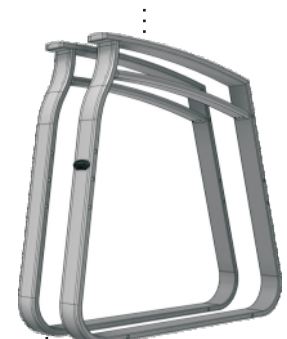

... 8865-900-**

KZ

Kaza

8965-901-**