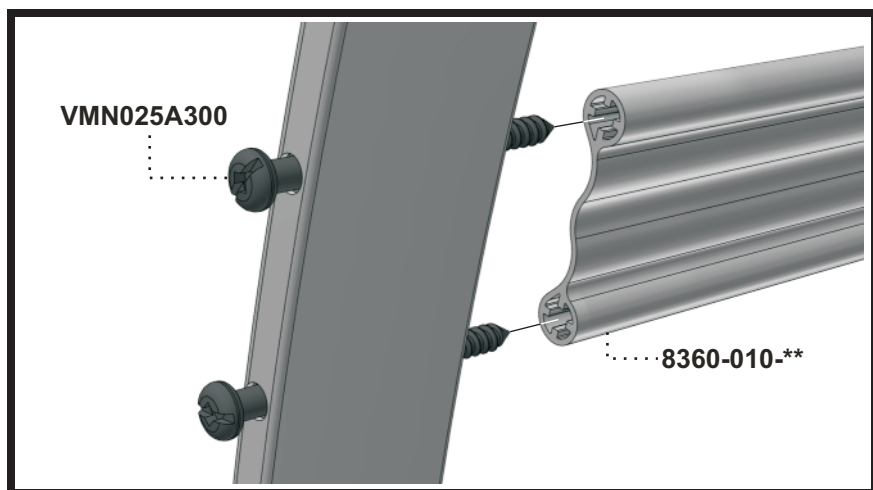

Manuel d'assemblage

VERANDA

731L ASSEMBLY MANUAL

STEP
Étape 1

** Code couleur - Color code

STEP
Étape 2

STEP
Étape 3

STEP
Étape 4

** Code couleur - Color code

STEP
Étape 5

..... 2021-***-**

** Code couleur - Color code

*** Code textile - Fabric code

Liste de pièces - Parts list

731L

Item No.	Français	English	Qté. Qty.
0065-900-**	Bras fermé	Closed arm	1
0065-901-**	Bras fermé "TAG"	Closed arm "TAG"	1
2021-***-**	Dossier Ergonomique	Ergonomic seat	1
360-012-**	Barreau simple 18 1/2"	Single rung 18 1/2"	2
455-800-**	Balancier assemblé	Bearing plate assembly	4
5095-012-NR	Espaceur étoilé 5/16"	Star spacer 5/16"	4
701-001-NR	Espaceur rainuré	Slotted spacer	4
731-008-NR	Espaceur épaulement	Shoulder spacer	4
731-830-**	Base assemblée	Base assembly	1
8360-010-**	Barreau double 20"	Double rung 20"	2
BHN031C225	Boulon Hex.5/16-18 x 2 1/4"	Hex.Bolt 5/16-18 x 2 1/4"	4
EBJ025C	Écrou de blocage 1/4-20	Lock nut 1/4-20	8
EBJ031C	Écrou de blocage 5/16-18	Lock nut 5/16-18	4
RDP026100NR	Rondelle plate 1/4"	Flat washer 1/4"	4
VMN025A300	Vis méc. #14 Type-A x 3"	M.Screw #14 Type-A x 3"	8
VMN025C 100	Vis méc. 1/4-20 x 1"	M.Screw 1/4-20 x 1"	4
VMN025C 325	Vis méc. 1/4-20 x 3 1/4"	M.Screw 1/4-20 x 3 1/4"	4
VMN025C 350	Vis méc. 1/4-20 x 3 1/2"	M.Screw 1/4-20 x 3 1/2"	4