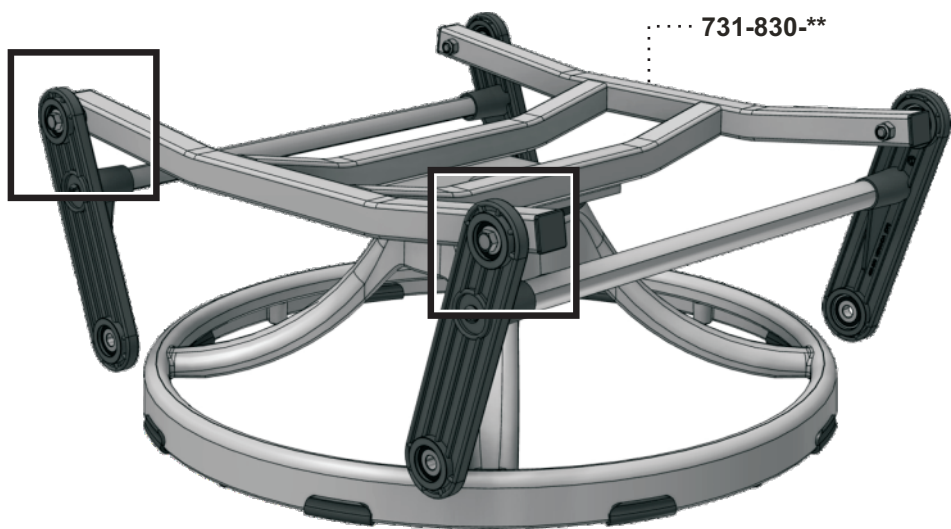

Manuel d'assemblage

VERANDA

731L ASSEMBLY MANUAL

STEP
Étape 1

** Code couleur - Color code

STEP
Étape 2

STEP
Étape 3

STEP
Étape 4

** Code couleur - Color code

STEP
Étape 5

..... 2021-***-**

** Code couleur - Color code

*** Code textile - Fabric code

Liste de pièces - Parts list

731L

Item No.	Français	English	Qté. Qty.
0065-900-**	Bras fermé	Closed arm	1
0065-901-**	Bras fermé "TAG"	Closed arm "TAG"	1
2021-***-**	Dossier Ergonomique	Ergonomic seat	1
360-012-**	Barreau simple 18 1/2"	Single rung 18 1/2"	2
455-800-**	Balancier assemblé	Bearing plate assembly	4
5095-012-NR	Espaceur étoilé 5/16"	Star spacer 5/16"	4
701-001-NR	Espaceur rainuré	Slotted spacer	4
731-008-NR	Espaceur épaulement	Shoulder spacer	4
731-830-**	Base assemblée	Base assembly	1
8360-010-**	Barreau double 20"	Double rung 20"	2
BHN031C225	Boulon Hex.5/16-18 x 2 1/4"	Hex.Bolt 5/16-18 x 2 1/4"	4
EBJ025C	Écrou de blocage 1/4-20	Lock nut 1/4-20	8
EBJ031C	Écrou de blocage 5/16-18	Lock nut 5/16-18	4
RDP026100NR	Rondelle plate 1/4"	Flat washer 1/4"	4
VMN025A300	Vis méc. #14 Type-A x 3"	M.Screw #14 Type-A x 3"	8
VMN025C 100	Vis méc. 1/4-20 x 1"	M.Screw 1/4-20 x 1"	4
VMN025C 325	Vis méc. 1/4-20 x 3 1/4"	M.Screw 1/4-20 x 3 1/4"	4
VMN025C 350	Vis méc. 1/4-20 x 3 1/2"	M.Screw 1/4-20 x 3 1/2"	4