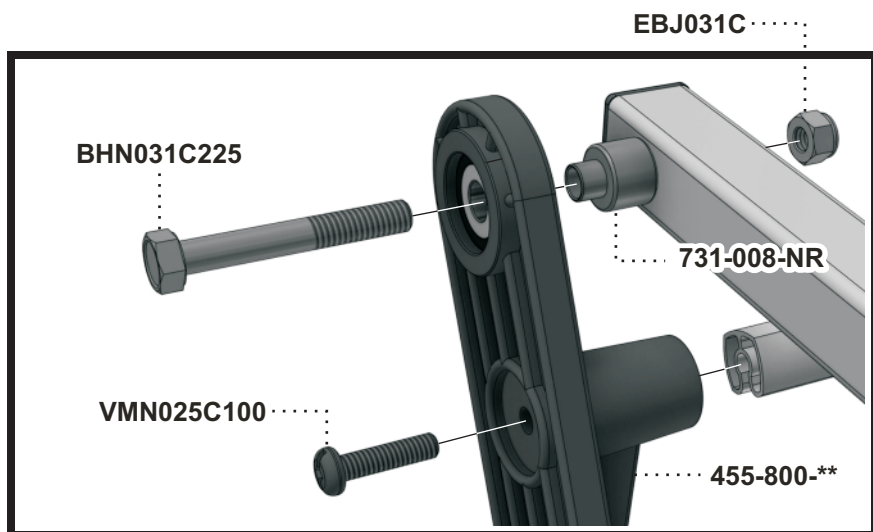

Manuel d'assemblage

VERANDA

731L ASSEMBLY MANUAL

STEP
Étape 1

** Code couleur - Color code

STEP
Étape 2

STEP
Étape 3

STEP
Étape 4

** Code couleur - Color code

STEP
Étape 5

..... 2021-***-**

** Code couleur - Color code

*** Code textile - Fabric code

Liste de pièces - Parts list

731L

Item No.	Français	English	Qté. Qty.
0065-900-**	Bras fermé	Closed arm	1
0065-901-**	Bras fermé "TAG"	Closed arm "TAG"	1
2021-***-**	Dossier Ergonomique	Ergonomic seat	1
360-012-**	Barreau simple 18 1/2"	Single rung 18 1/2"	2
455-800-**	Balancier assemblé	Bearing plate assembly	4
5095-012-NR	Espaceur étoilé 5/16"	Star spacer 5/16"	4
701-001-NR	Espaceur rainuré	Slotted spacer	4
731-008-NR	Espaceur épaulement	Shoulder spacer	4
731-830-**	Base assemblée	Base assembly	1
8360-010-**	Barreau double 20"	Double rung 20"	2
BHN031C225	Boulon Hex.5/16-18 x 2 1/4"	Hex.Bolt 5/16-18 x 2 1/4"	4
EBJ025C	Écrou de blocage 1/4-20	Lock nut 1/4-20	8
EBJ031C	Écrou de blocage 5/16-18	Lock nut 5/16-18	4
RDP026100NR	Rondelle plate 1/4"	Flat washer 1/4"	4
VMN025A300	Vis méc. #14 Type-A x 3"	M.Screw #14 Type-A x 3"	8
VMN025C 100	Vis méc. 1/4-20 x 1"	M.Screw 1/4-20 x 1"	4
VMN025C 325	Vis méc. 1/4-20 x 3 1/4"	M.Screw 1/4-20 x 3 1/4"	4
VMN025C 350	Vis méc. 1/4-20 x 3 1/2"	M.Screw 1/4-20 x 3 1/2"	4