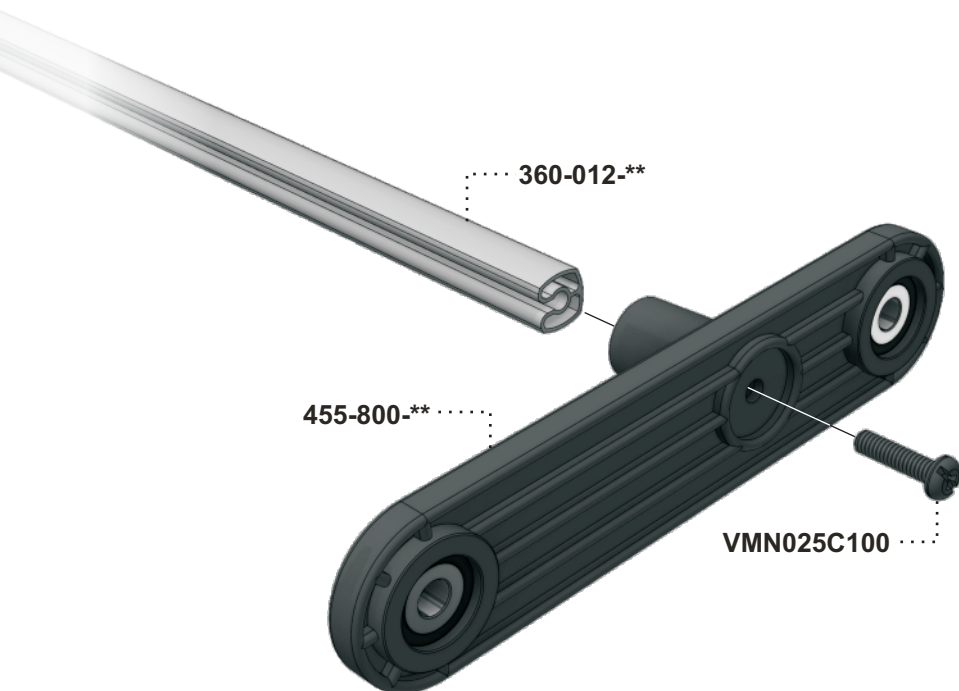

Manuel d'assemblage

VERANDA

731L ASSEMBLY MANUAL

STEP
Étape 1

** Code couleur - Color code

STEP
Étape 2

STEP
Étape 3

STEP
Étape 4

** Code couleur - Color code

STEP
Étape 5

..... 2021-***-**

** Code couleur - Color code

*** Code textile - Fabric code

Liste de pièces - Parts list

731L

Item No.	Français	English	Qté. Qty.
0065-900-**	Bras fermé	Closed arm	1
0065-901-**	Bras fermé "TAG"	Closed arm "TAG"	1
2021-***-**	Dossier Ergonomique	Ergonomic seat	1
360-012-**	Barreau simple 18 1/2"	Single rung 18 1/2"	2
455-800-**	Balancier assemblé	Bearing plate assembly	4
5095-012-NR	Espaceur étoilé 5/16"	Star spacer 5/16"	4
701-001-NR	Espaceur rainuré	Slotted spacer	4
731-008-NR	Espaceur épaulement	Shoulder spacer	4
731-830-**	Base assemblée	Base assembly	1
8360-010-**	Barreau double 20"	Double rung 20"	2
BHN031C225	Boulon Hex.5/16-18 x 2 1/4"	Hex.Bolt 5/16-18 x 2 1/4"	4
EBJ025C	Écrou de blocage 1/4-20	Lock nut 1/4-20	8
EBJ031C	Écrou de blocage 5/16-18	Lock nut 5/16-18	4
RDP026100NR	Rondelle plate 1/4"	Flat washer 1/4"	4
VMN025A300	Vis méc. #14 Type-A x 3"	M.Screw #14 Type-A x 3"	8
VMN025C 100	Vis méc. 1/4-20 x 1"	M.Screw 1/4-20 x 1"	4
VMN025C 325	Vis méc. 1/4-20 x 3 1/4"	M.Screw 1/4-20 x 3 1/4"	4
VMN025C 350	Vis méc. 1/4-20 x 3 1/2"	M.Screw 1/4-20 x 3 1/2"	4