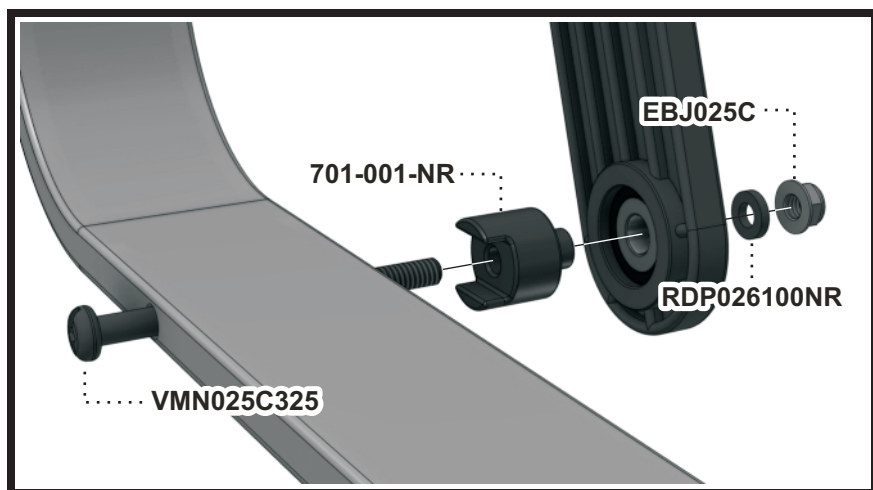

Manuel d'assemblage

VERANDA

731L ASSEMBLY MANUAL

STEP
Étape 1

** Code couleur - Color code

STEP
Étape 2

STEP
Étape 3

STEP
Étape 4

** Code couleur - Color code

STEP
Étape 5

..... 2021-***-**

** Code couleur - Color code

*** Code textile - Fabric code

Liste de pièces - Parts list

731L

Item No.	Français	English	Qté. Qty.
0065-900-**	Bras fermé	Closed arm	1
0065-901-**	Bras fermé "TAG"	Closed arm "TAG"	1
2021-***-**	Dossier Ergonomique	Ergonomic seat	1
360-012-**	Barreau simple 18 1/2"	Single rung 18 1/2"	2
455-800-**	Balancier assemblé	Bearing plate assembly	4
5095-012-NR	Espaceur étoilé 5/16"	Star spacer 5/16"	4
701-001-NR	Espaceur rainuré	Slotted spacer	4
731-008-NR	Espaceur épaulement	Shoulder spacer	4
731-830-**	Base assemblée	Base assembly	1
8360-010-**	Barreau double 20"	Double rung 20"	2
BHN031C225	Boulon Hex.5/16-18 x 2 1/4"	Hex.Bolt 5/16-18 x 2 1/4"	4
EBJ025C	Écrou de blocage 1/4-20	Lock nut 1/4-20	8
EBJ031C	Écrou de blocage 5/16-18	Lock nut 5/16-18	4
RDP026100NR	Rondelle plate 1/4"	Flat washer 1/4"	4
VMN025A300	Vis méc. #14 Type-A x 3"	M.Screw #14 Type-A x 3"	8
VMN025C 100	Vis méc. 1/4-20 x 1"	M.Screw 1/4-20 x 1"	4
VMN025C 325	Vis méc. 1/4-20 x 3 1/4"	M.Screw 1/4-20 x 3 1/4"	4
VMN025C 350	Vis méc. 1/4-20 x 3 1/2"	M.Screw 1/4-20 x 3 1/2"	4