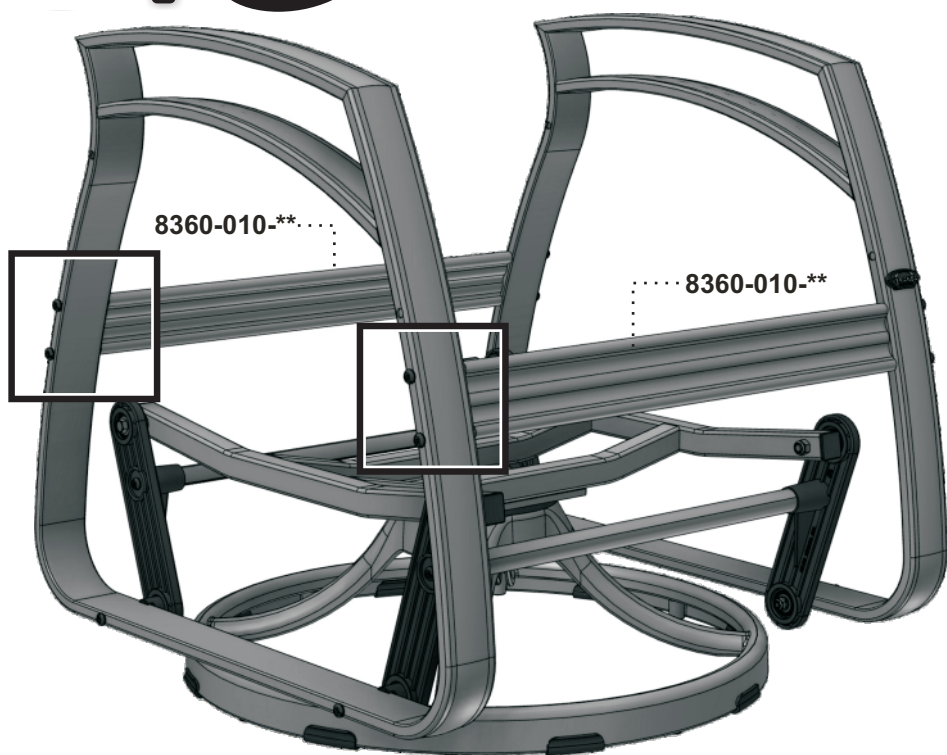

Manuel d'assemblage

VERANDA

731L ASSEMBLY MANUAL

STEP
Étape 1

** Code couleur - Color code

STEP
Étape 2

STEP
Étape 3

STEP
Étape 4

** Code couleur - Color code

STEP
Étape 5

..... 2021-***-**

** Code couleur - Color code

*** Code textile - Fabric code

Liste de pièces - Parts list

731L

Item No.	Français	English	Qté. Qty.
0065-900-**	Bras fermé	Closed arm	1
0065-901-**	Bras fermé "TAG"	Closed arm "TAG"	1
2021-***-**	Dossier Ergonomique	Ergonomic seat	1
360-012-**	Barreau simple 18 1/2"	Single rung 18 1/2"	2
455-800-**	Balancier assemblé	Bearing plate assembly	4
5095-012-NR	Espaceur étoilé 5/16"	Star spacer 5/16"	4
701-001-NR	Espaceur rainuré	Slotted spacer	4
731-008-NR	Espaceur épaulement	Shoulder spacer	4
731-830-**	Base assemblée	Base assembly	1
8360-010-**	Barreau double 20"	Double rung 20"	2
BHN031C225	Boulon Hex.5/16-18 x 2 1/4"	Hex.Bolt 5/16-18 x 2 1/4"	4
EBJ025C	Écrou de blocage 1/4-20	Lock nut 1/4-20	8
EBJ031C	Écrou de blocage 5/16-18	Lock nut 5/16-18	4
RDP026100NR	Rondelle plate 1/4"	Flat washer 1/4"	4
VMN025A300	Vis méc. #14 Type-A x 3"	M.Screw #14 Type-A x 3"	8
VMN025C 100	Vis méc. 1/4-20 x 1"	M.Screw 1/4-20 x 1"	4
VMN025C 325	Vis méc. 1/4-20 x 3 1/4"	M.Screw 1/4-20 x 3 1/4"	4
VMN025C 350	Vis méc. 1/4-20 x 3 1/2"	M.Screw 1/4-20 x 3 1/2"	4