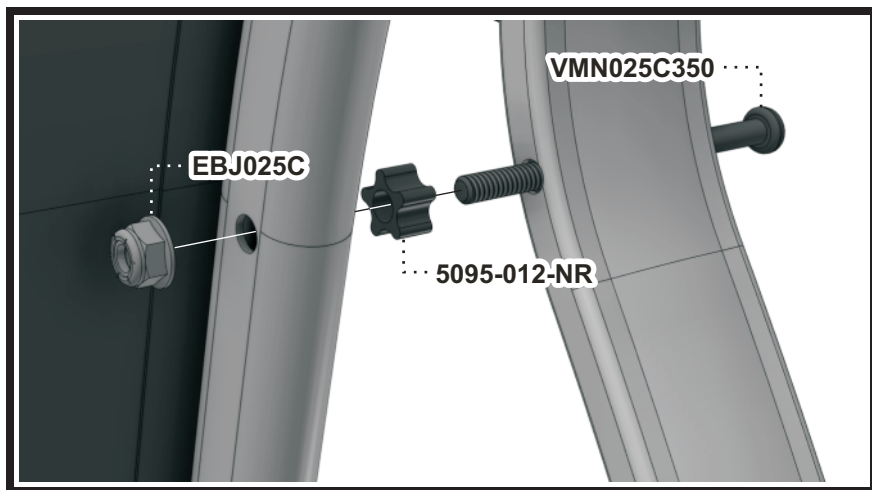

Manuel d'assemblage

VERANDA

731L ASSEMBLY MANUAL

STEP
Étape 1

** Code couleur - Color code

STEP
Étape 2

STEP
Étape 3

STEP
Étape 4

** Code couleur - Color code

STEP
Étape 5

..... 2021-***-**

** Code couleur - Color code

*** Code textile - Fabric code

Liste de pièces - Parts list

731L

Item No.	Français	English	Qté. Qty.
0065-900-**	Bras fermé	Closed arm	1
0065-901-**	Bras fermé "TAG"	Closed arm "TAG"	1
2021-***-**	Dossier Ergonomique	Ergonomic seat	1
360-012-**	Barreau simple 18 1/2"	Single rung 18 1/2"	2
455-800-**	Balancier assemblé	Bearing plate assembly	4
5095-012-NR	Espaceur étoilé 5/16"	Star spacer 5/16"	4
701-001-NR	Espaceur rainuré	Slotted spacer	4
731-008-NR	Espaceur épaulement	Shoulder spacer	4
731-830-**	Base assemblée	Base assembly	1
8360-010-**	Barreau double 20"	Double rung 20"	2
BHN031C225	Boulon Hex.5/16-18 x 2 1/4"	Hex.Bolt 5/16-18 x 2 1/4"	4
EBJ025C	Écrou de blocage 1/4-20	Lock nut 1/4-20	8
EBJ031C	Écrou de blocage 5/16-18	Lock nut 5/16-18	4
RDP026100NR	Rondelle plate 1/4"	Flat washer 1/4"	4
VMN025A300	Vis méc. #14 Type-A x 3"	M.Screw #14 Type-A x 3"	8
VMN025C 100	Vis méc. 1/4-20 x 1"	M.Screw 1/4-20 x 1"	4
VMN025C 325	Vis méc. 1/4-20 x 3 1/4"	M.Screw 1/4-20 x 3 1/4"	4
VMN025C 350	Vis méc. 1/4-20 x 3 1/2"	M.Screw 1/4-20 x 3 1/2"	4