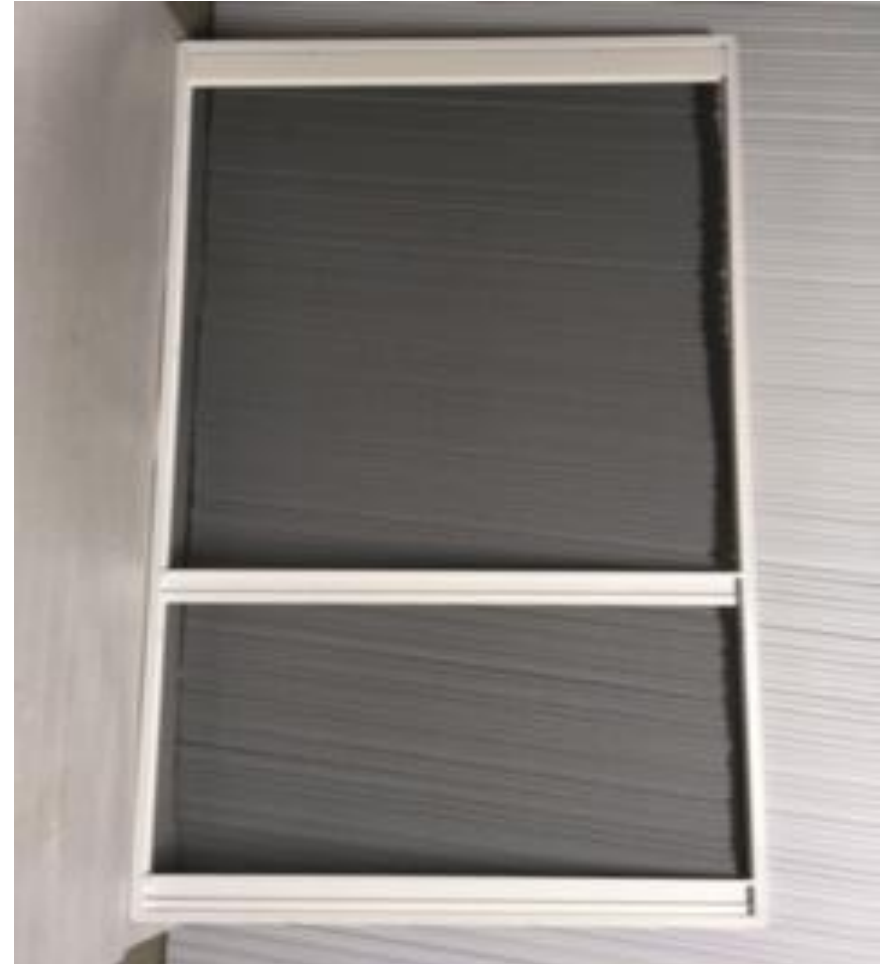

# Panneaux moustiquaires

- Structure en aluminium de :
- 44" x 74", 44" x 79"
- 29" x 74", 29" x 79"
- Moustiquaire en fibre de verre