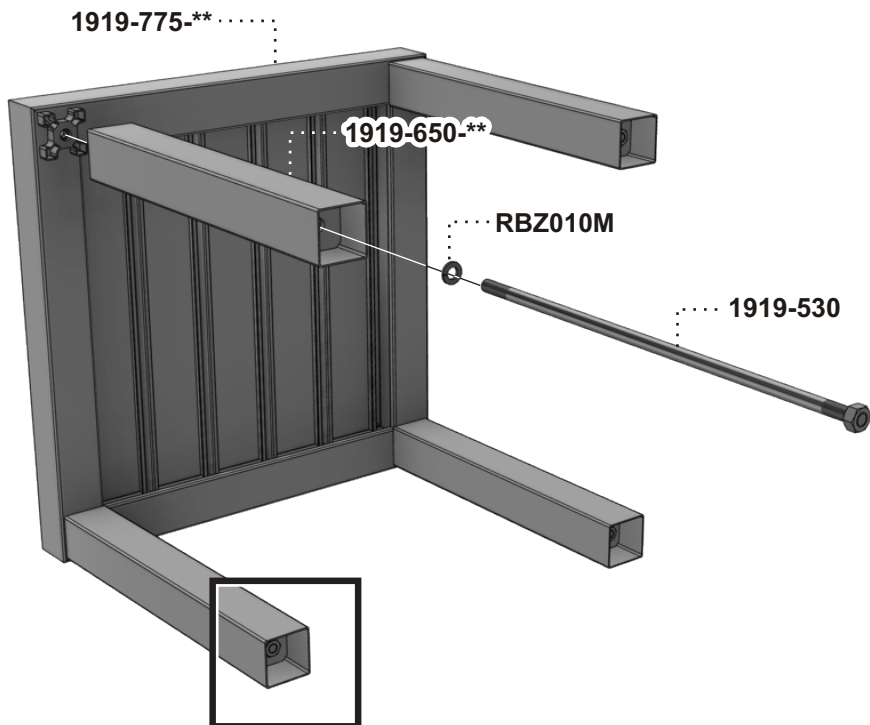

Manuel d'assemblage

VERANDA

TCA1919

ASSEMBLY MANUAL

STEP
Étape 1

x4

STEP
Étape 2

x4

** Code couleur - Color code

Liste de pièces - Parts list

TCA1919

Item No.	Français	English	Qté.
			Qty.
1919-530	Tige filetée 10mm	Threaded rod 10mm	4
1919-650-**	Patte de table ass.	Table leg ass.	4
1919-875-**	Dessus de table ass.	Table top ass.	1
3860-510-NR	Pied ajustable 10mm	Adjustable stand 10mm	4
3860-520-NR	Bouchon fileté 10mm	Threaded cap 10mm	4
RBZ010M	Rondelle de blocage 10mm	Lock washer 10mm	4