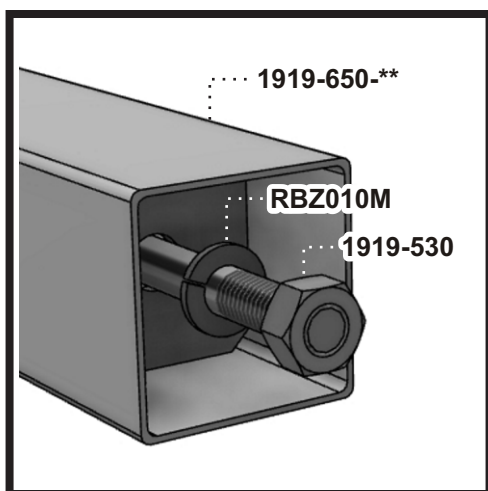

Manuel d'assemblage

VERANDA

TCA1919

ASSEMBLY MANUAL

STEP
Étape 1

x4

STEP
Étape 2

x4

** Code couleur - Color code

Liste de pièces - Parts list

TCA1919

Item No.	Français	English	Qté.
			Qty.
1919-530	Tige filetée 10mm	Threaded rod 10mm	4
1919-650-**	Patte de table ass.	Table leg ass.	4
1919-875-**	Dessus de table ass.	Table top ass.	1
3860-510-NR	Pied ajustable 10mm	Adjustable stand 10mm	4
3860-520-NR	Bouchon fileté 10mm	Threaded cap 10mm	4
RBZ010M	Rondelle de blocage 10mm	Lock washer 10mm	4