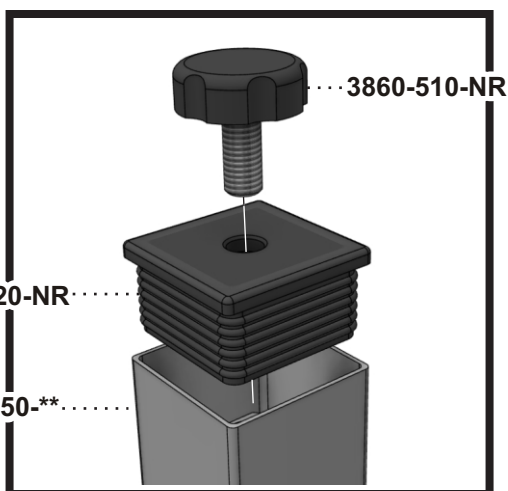

Manuel d'assemblage

VERANDA

TCA1919

ASSEMBLY MANUAL

STEP
Étape 1

x4

STEP
Étape 2

x4

** Code couleur - Color code

Liste de pièces - Parts list

TCA1919

Item No.	Français	English	Qté.
			Qty.
1919-530	Tige filetée 10mm	Threaded rod 10mm	4
1919-650-**	Patte de table ass.	Table leg ass.	4
1919-875-**	Dessus de table ass.	Table top ass.	1
3860-510-NR	Pied ajustable 10mm	Adjustable stand 10mm	4
3860-520-NR	Bouchon fileté 10mm	Threaded cap 10mm	4
RBZ010M	Rondelle de blocage 10mm	Lock washer 10mm	4