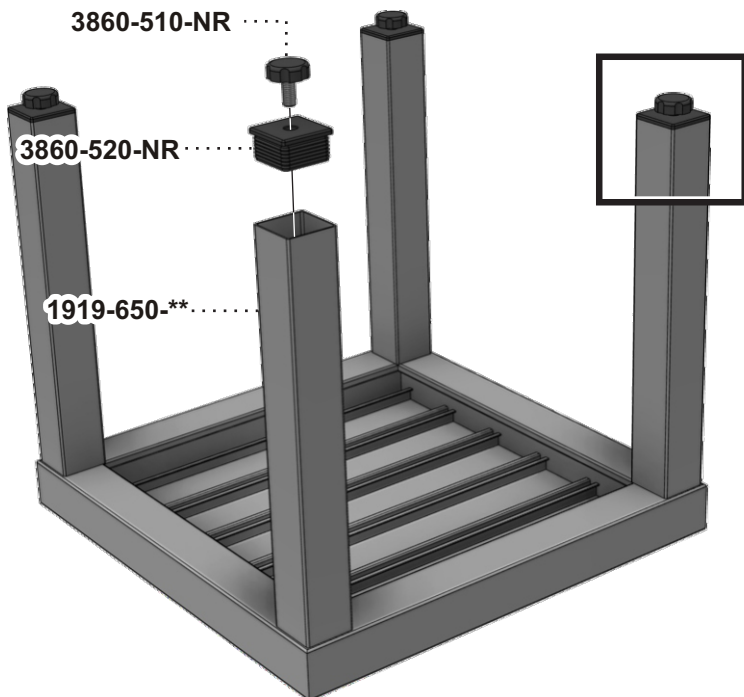

Manuel d'assemblage

VERANDA

TCA1919

ASSEMBLY MANUAL

STEP
Étape 1

x4

STEP
Étape 2

x4

** Code couleur - Color code

Liste de pièces - Parts list

TCA1919

Item No.	Français	English	Qté.
			Qty.
1919-530	Tige filetée 10mm	Threaded rod 10mm	4
1919-650-**	Patte de table ass.	Table leg ass.	4
1919-875-**	Dessus de table ass.	Table top ass.	1
3860-510-NR	Pied ajustable 10mm	Adjustable stand 10mm	4
3860-520-NR	Bouchon fileté 10mm	Threaded cap 10mm	4
RBZ010M	Rondelle de blocage 10mm	Lock washer 10mm	4