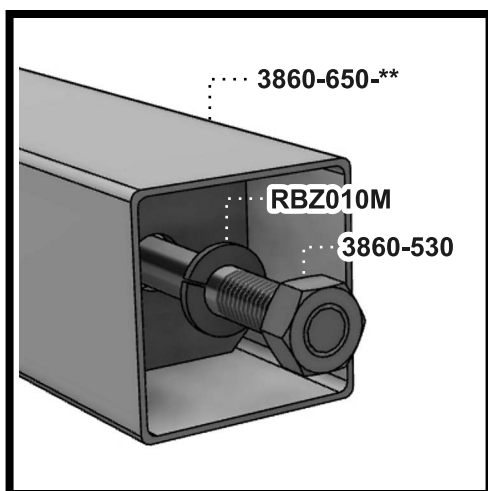

Manuel d'assemblage

VERANDA

TCA3636 ASSEMBLY MANUAL

STEP Étape 1

x4

STEP
Étape 2

x4

** Code couleur - Color code

Liste de pièces - Parts list

TCA3636

Item No.	Français	English	Qté. Qty.
3636-875-**	Dessus de table ass.	Table top ass.	1
3860-510-NR	Pied ajustable 10mm	Adjustable stand 10mm	4
3860-520-NR	Bouchon fileté 10mm	Threaded cap 10mm	4
3860-530	Tige filetée 10mm	Threaded rod 10mm	4
3860-650-**	Patte de table ass.	Table leg ass.	4
RBZ010M	Rondelle de blocage 10mm	Lock washer 10mm	4