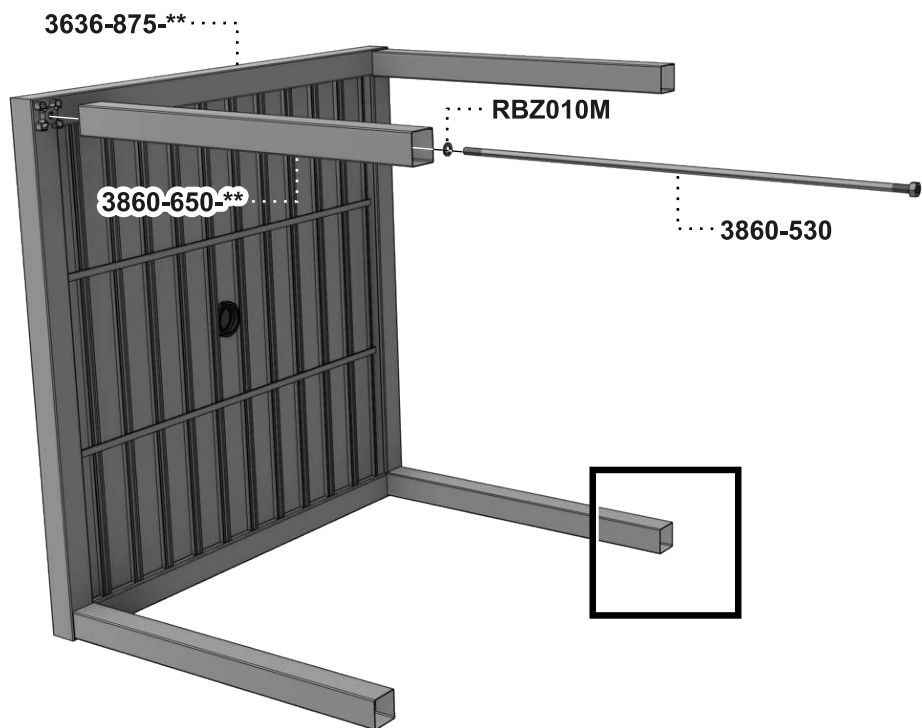

Manuel d'assemblage

VERANDA

TCA3636 ASSEMBLY MANUAL

STEP Étape 1

x4

STEP
Étape 2

x4

** Code couleur - Color code

Liste de pièces - Parts list

TCA3636

Item No.	Français	English	Qté. Qty.
3636-875-**	Dessus de table ass.	Table top ass.	1
3860-510-NR	Pied ajustable 10mm	Adjustable stand 10mm	4
3860-520-NR	Bouchon fileté 10mm	Threaded cap 10mm	4
3860-530	Tige filetée 10mm	Threaded rod 10mm	4
3860-650-**	Patte de table ass.	Table leg ass.	4
RBZ010M	Rondelle de blocage 10mm	Lock washer 10mm	4