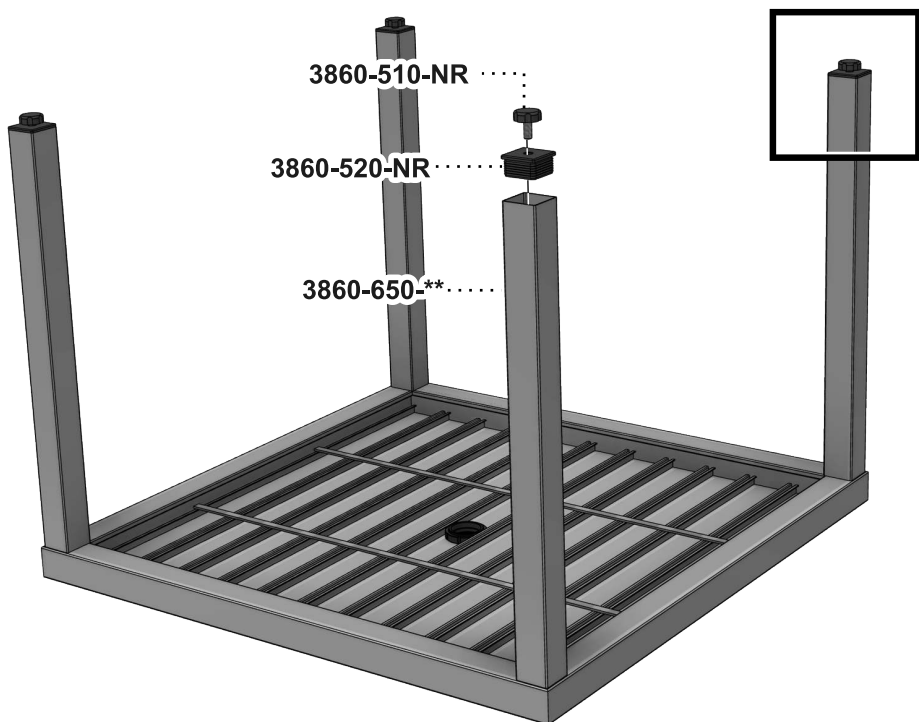

Manuel d'assemblage

VERANDA

TCA3636 ASSEMBLY MANUAL

STEP Étape 1

x4

STEP
Étape 2

x4

** Code couleur - Color code

Liste de pièces - Parts list

TCA3636

Item No.	Français	English	Qté. Qty.
3636-875-**	Dessus de table ass.	Table top ass.	1
3860-510-NR	Pied ajustable 10mm	Adjustable stand 10mm	4
3860-520-NR	Bouchon fileté 10mm	Threaded cap 10mm	4
3860-530	Tige filetée 10mm	Threaded rod 10mm	4
3860-650-**	Patte de table ass.	Table leg ass.	4
RBZ010M	Rondelle de blocage 10mm	Lock washer 10mm	4