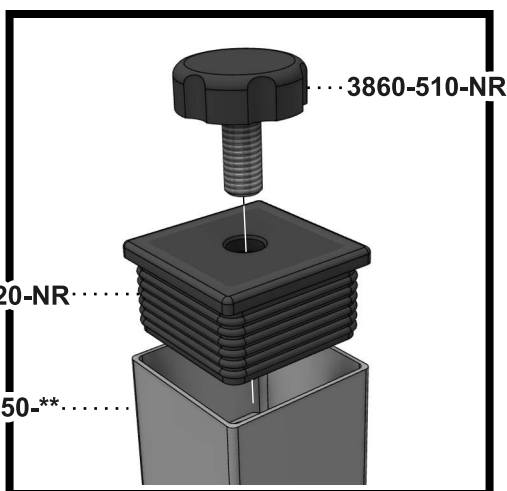

Manuel d'assemblage

VERANDA

TCA3636 ASSEMBLY MANUAL

STEP Étape 1

x4

STEP
Étape 2

x4

** Code couleur - Color code

Liste de pièces - Parts list

TCA3636

Item No.	Français	English	Qté. Qty.
3636-875-**	Dessus de table ass.	Table top ass.	1
3860-510-NR	Pied ajustable 10mm	Adjustable stand 10mm	4
3860-520-NR	Bouchon fileté 10mm	Threaded cap 10mm	4
3860-530	Tige filetée 10mm	Threaded rod 10mm	4
3860-650-**	Patte de table ass.	Table leg ass.	4
RBZ010M	Rondelle de blocage 10mm	Lock washer 10mm	4