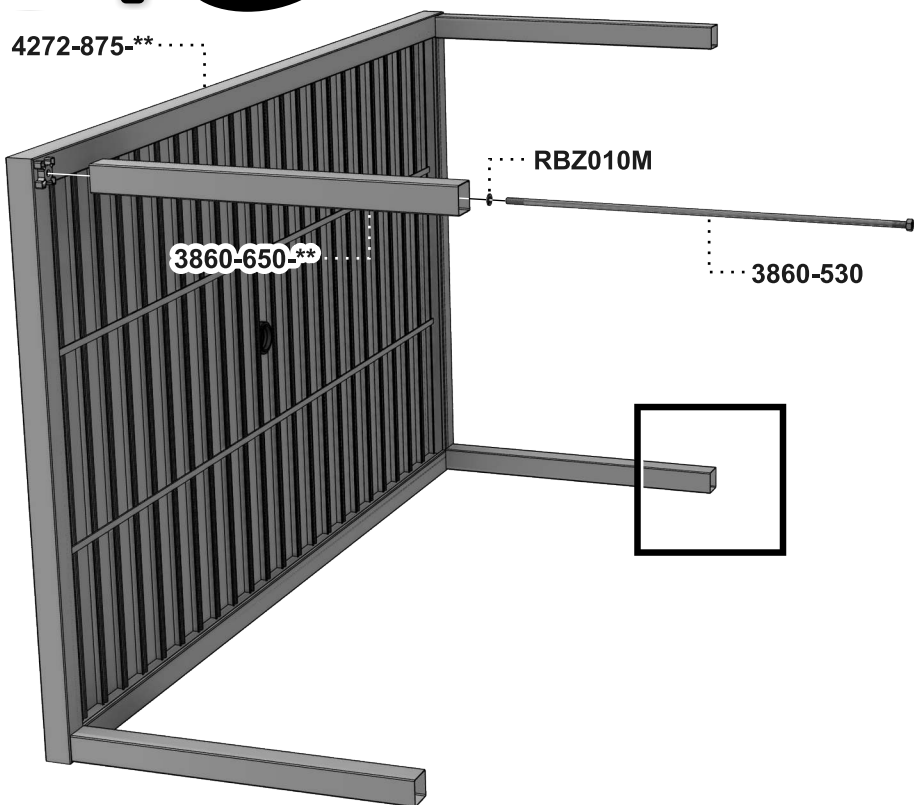

Manuel d'assemblage

VERANDA

TCA4272 ASSEMBLY MANUAL

STEP
Étape 1

x4

STEP
Étape 2

x4

** Code couleur - Color code

Liste de pièces - Parts list

TCA4272

Item No.	Français	English	Qté. Qty.
4272-875-**	Dessus de table ass.	Table top ass.	1
3860-510-NR	Pied ajustable 10mm	Adjustable stand 10mm	4
3860-520-NR	Bouchon fileté 10mm	Threaded cap 10mm	4
3860-530	Tige filetée 10mm	Threaded rod 10mm	4
3860-650-**	Patte de table ass.	Table leg ass.	4
RBZ010M	Rondelle de blocage 10mm	Lock washer 10mm	4