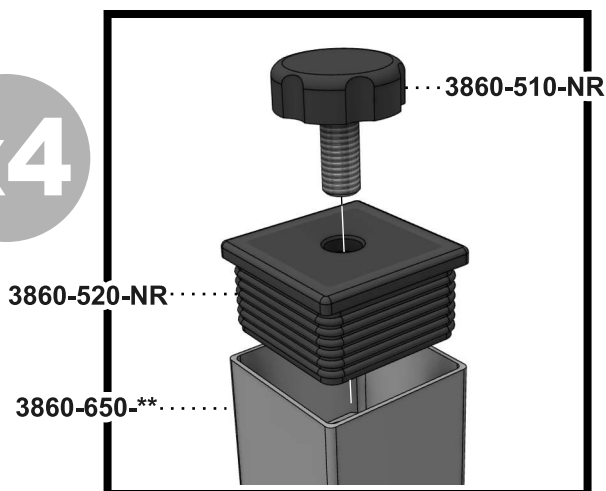

Manuel d'assemblage

VERANDA

TCA4272 ASSEMBLY MANUAL

STEP
Étape 1

x4

STEP
Étape 2

x4

** Code couleur - Color code

Liste de pièces - Parts list

TCA4272

Item No.	Français	English	Qté. Qty.
4272-875-**	Dessus de table ass.	Table top ass.	1
3860-510-NR	Pied ajustable 10mm	Adjustable stand 10mm	4
3860-520-NR	Bouchon fileté 10mm	Threaded cap 10mm	4
3860-530	Tige filetée 10mm	Threaded rod 10mm	4
3860-650-**	Patte de table ass.	Table leg ass.	4
RBZ010M	Rondelle de blocage 10mm	Lock washer 10mm	4