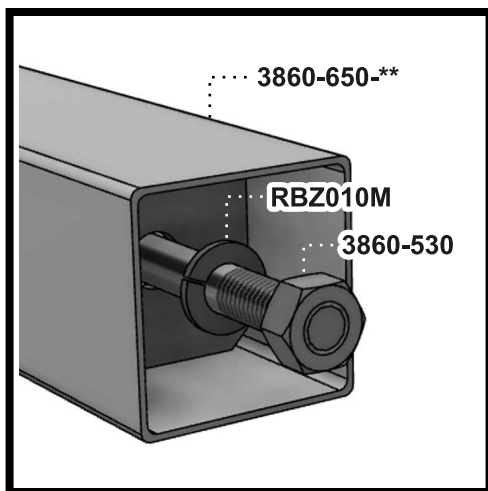

Manuel d'assemblage

VERANDA

TCA4272 ASSEMBLY MANUAL

STEP
Étape 1

x4

STEP
Étape 2

x4

** Code couleur - Color code

Liste de pièces - Parts list

TCA4272

Item No.	Français	English	Qté. Qty.
4272-875-**	Dessus de table ass.	Table top ass.	1
3860-510-NR	Pied ajustable 10mm	Adjustable stand 10mm	4
3860-520-NR	Bouchon fileté 10mm	Threaded cap 10mm	4
3860-530	Tige filetée 10mm	Threaded rod 10mm	4
3860-650-**	Patte de table ass.	Table leg ass.	4
RBZ010M	Rondelle de blocage 10mm	Lock washer 10mm	4