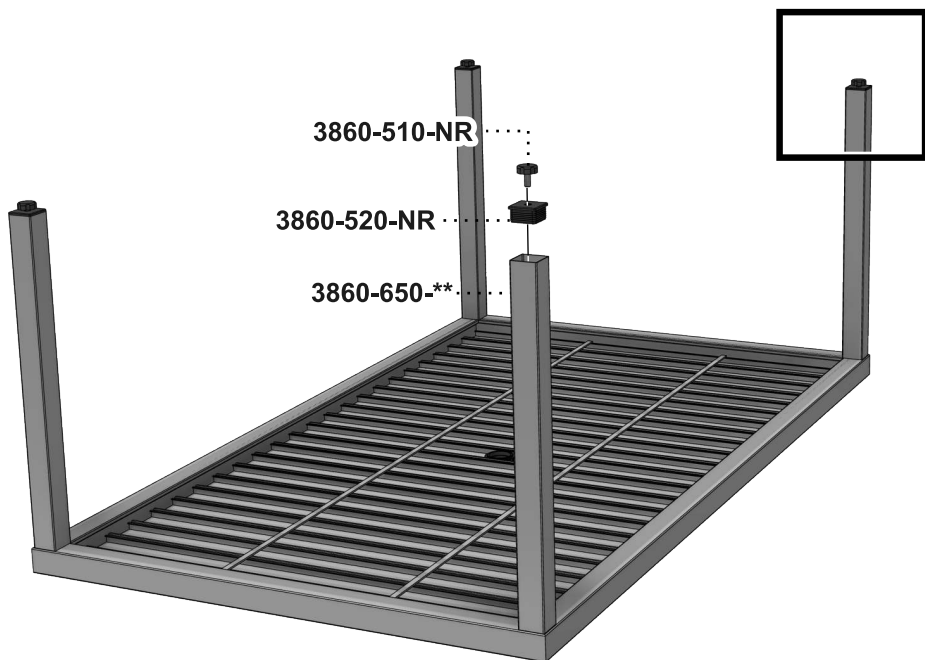

Manuel d'assemblage

VERANDA

TCA4272 ASSEMBLY MANUAL

STEP
Étape 1

x4

STEP
Étape 2

x4

** Code couleur - Color code

Liste de pièces - Parts list

TCA4272

Item No.	Français	English	Qté. Qty.
4272-875-**	Dessus de table ass.	Table top ass.	1
3860-510-NR	Pied ajustable 10mm	Adjustable stand 10mm	4
3860-520-NR	Bouchon fileté 10mm	Threaded cap 10mm	4
3860-530	Tige filetée 10mm	Threaded rod 10mm	4
3860-650-**	Patte de table ass.	Table leg ass.	4
RBZ010M	Rondelle de blocage 10mm	Lock washer 10mm	4