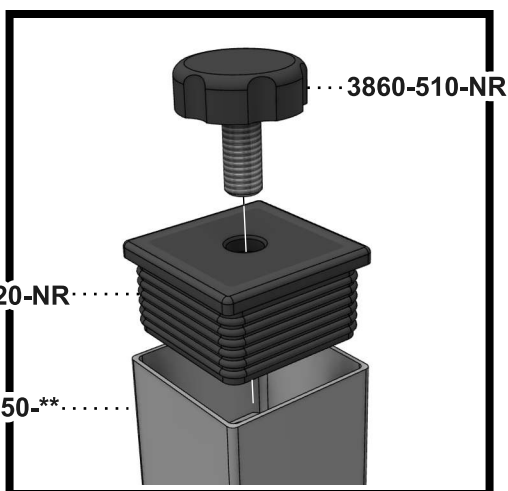

**Manuel d'assemblage**

**VERANDA**

**TCV3860** ASSEMBLY MANUAL

STEP  
**Étape 1**

**x4**

STEP  
**Étape 2**

**x4**

\*\* Code couleur - Color code

## TCV3860

Item No.	Français	English	Qté. Qty.
3860-870-**	Dessus de table ass.	Table top ass.	1
3860-510-NR	Pied ajustable 10mm	Adjustable stand 10mm	4
3860-520-NR	Bouchon fileté 10mm	Threaded cap 10mm	4
3860-530	Tige filetée 10mm	Threaded rod 10mm	4
3860-650-**	Patte de table ass.	Table leg ass.	4
RBZ010M	Rondelle de blocage 10mm	Lock washer 10mm	4