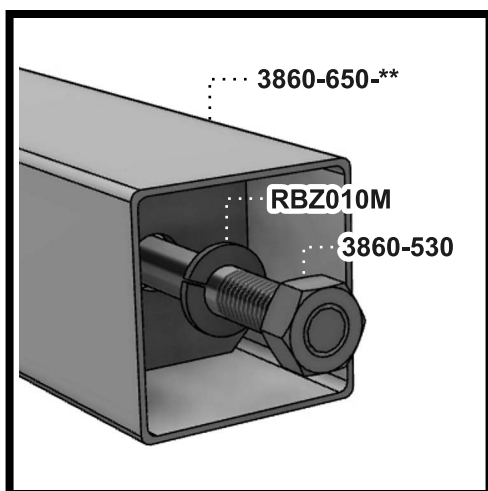

**Manuel d'assemblage**

**VERANDA**

**TCV3860** ASSEMBLY MANUAL

STEP  
**Étape 1**

**x4**

STEP  
**Étape 2**

**x4**

\*\* Code couleur - Color code

## TCV3860

Item No.	Français	English	Qté. Qty.
3860-870-**	Dessus de table ass.	Table top ass.	1
3860-510-NR	Pied ajustable 10mm	Adjustable stand 10mm	4
3860-520-NR	Bouchon fileté 10mm	Threaded cap 10mm	4
3860-530	Tige filetée 10mm	Threaded rod 10mm	4
3860-650-**	Patte de table ass.	Table leg ass.	4
RBZ010M	Rondelle de blocage 10mm	Lock washer 10mm	4