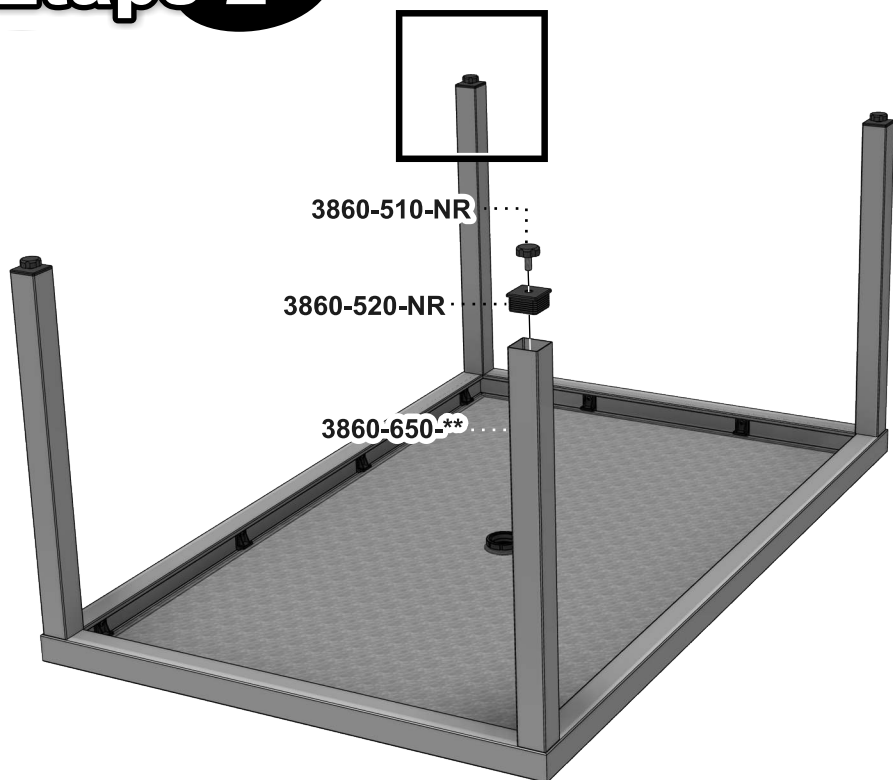

**Manuel d'assemblage**

**VERANDA**

**TCV3860** ASSEMBLY MANUAL

STEP  
**Étape 1**

**x4**

STEP  
**Étape 2**

**x4**

\*\* Code couleur - Color code

# Liste de pièces - Parts list

## TCV3860

Item No.	Français	English	Qté. Qty.
3860-870-**	Dessus de table ass.	Table top ass.	1
3860-510-NR	Pied ajustable 10mm	Adjustable stand 10mm	4
3860-520-NR	Bouchon fileté 10mm	Threaded cap 10mm	4
3860-530	Tige filetée 10mm	Threaded rod 10mm	4
3860-650-**	Patte de table ass.	Table leg ass.	4
RBZ010M	Rondelle de blocage 10mm	Lock washer 10mm	4