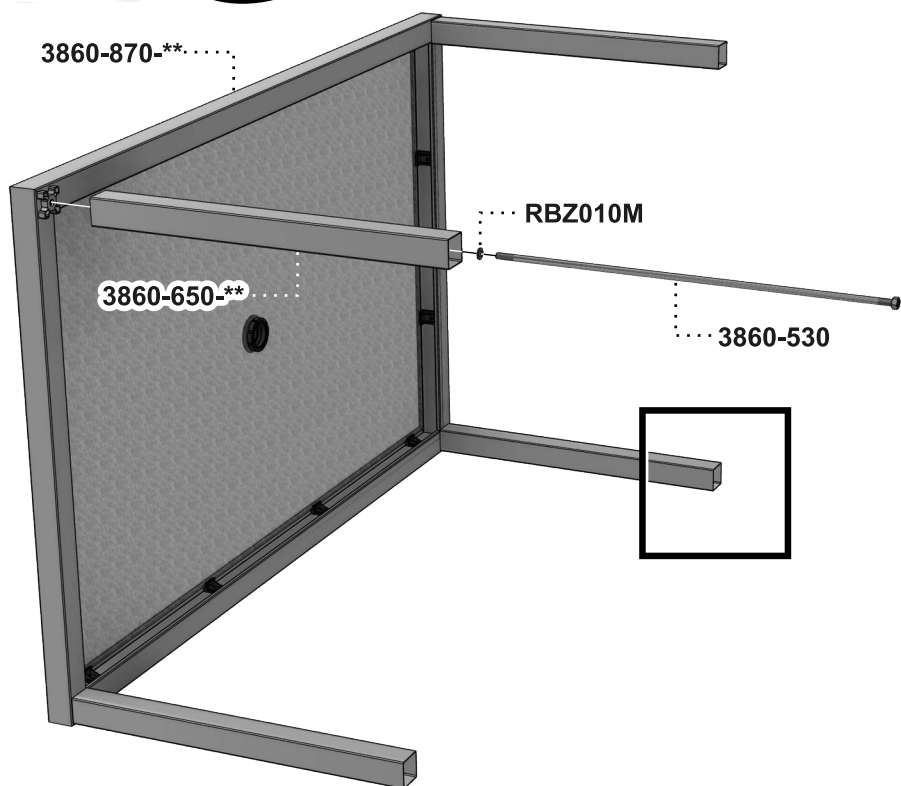

**Manuel d'assemblage**

**VERANDA**

**TCV3860** ASSEMBLY MANUAL

STEP  
**Étape 1**

**x4**

STEP  
**Étape 2**

**x4**

\*\* Code couleur - Color code

# Liste de pièces - Parts list

## TCV3860

Item No.	Français	English	Qté. Qty.
3860-870-**	Dessus de table ass.	Table top ass.	1
3860-510-NR	Pied ajustable 10mm	Adjustable stand 10mm	4
3860-520-NR	Bouchon fileté 10mm	Threaded cap 10mm	4
3860-530	Tige filetée 10mm	Threaded rod 10mm	4
3860-650-**	Patte de table ass.	Table leg ass.	4
RBZ010M	Rondelle de blocage 10mm	Lock washer 10mm	4