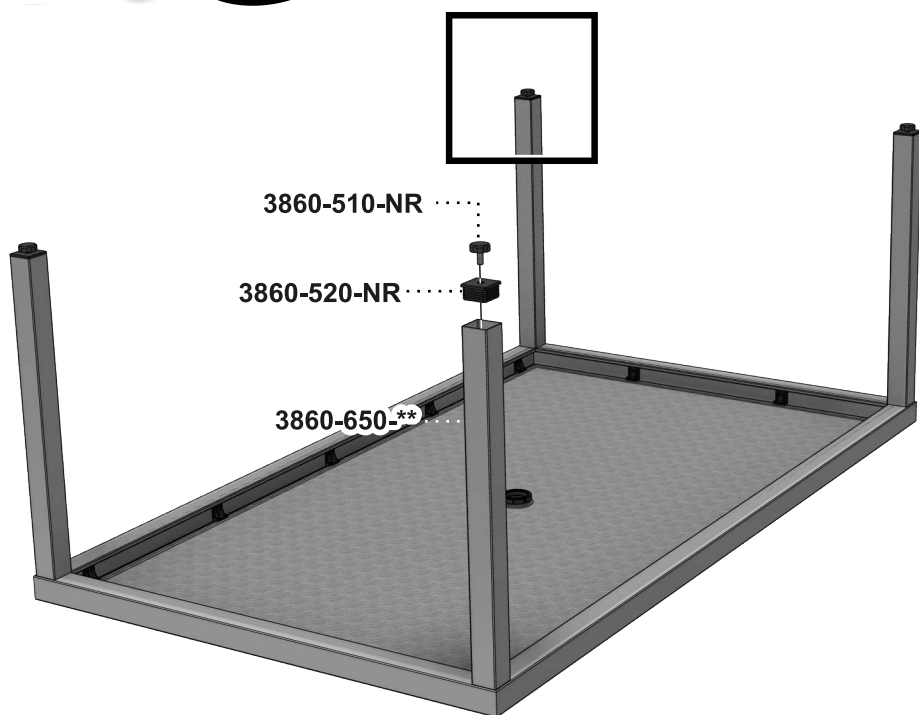

Manuel d'assemblage

TCV4272

ASSEMBLY MANUAL

VERANDA

STEP
Étape 1

x4

STEP
Étape 2

x4

** Code couleur - Color code

Liste de pièces - Parts list

TCV4272

Item No.	Français	English	Qté. Qty.
4272-870-**	Dessus de table ass.	Table top ass.	1
3860-510-NR	Pied ajustable 10mm	Adjustable stand 10mm	4
3860-520-NR	Bouchon fileté 10mm	Threaded cap 10mm	4
3860-530	Tige filetée 10mm	Threaded rod 10mm	4
3860-650-**	Patte de table ass.	Table leg ass.	4
RBZ010M	Rondelle de blocage 10mm	Lock washer 10mm	4