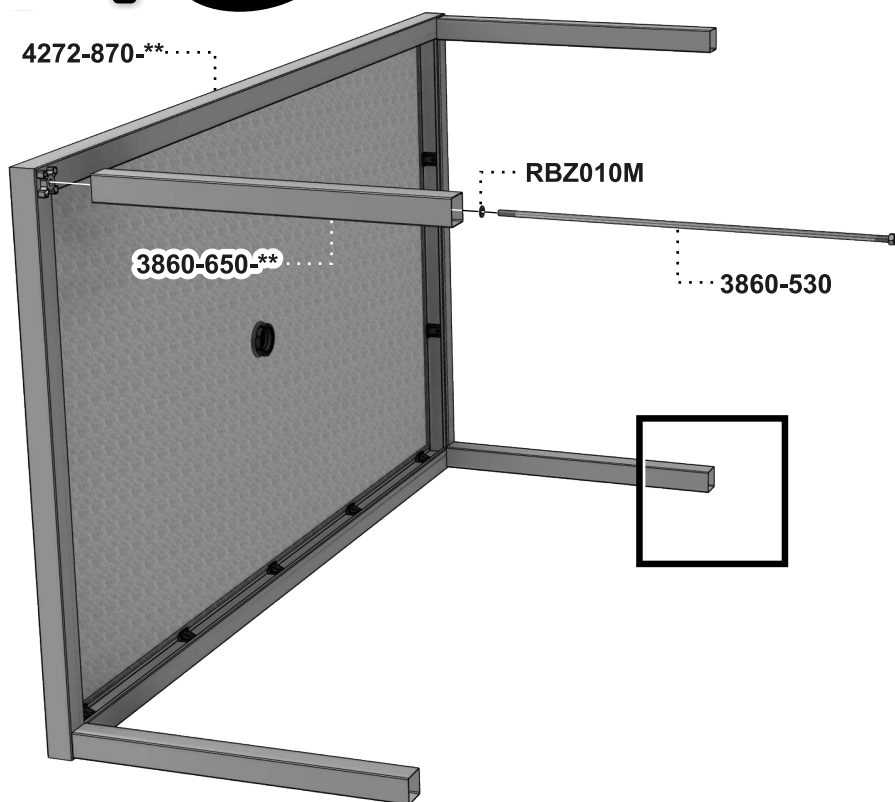

Manuel d'assemblage

TCV4272

ASSEMBLY MANUAL

VERANDA

STEP
Étape 1

x4

STEP
Étape 2

x4

** Code couleur - Color code

Liste de pièces - Parts list

TCV4272

Item No.	Français	English	Qté. Qty.
4272-870-**	Dessus de table ass.	Table top ass.	1
3860-510-NR	Pied ajustable 10mm	Adjustable stand 10mm	4
3860-520-NR	Bouchon fileté 10mm	Threaded cap 10mm	4
3860-530	Tige filetée 10mm	Threaded rod 10mm	4
3860-650-**	Patte de table ass.	Table leg ass.	4
RBZ010M	Rondelle de blocage 10mm	Lock washer 10mm	4