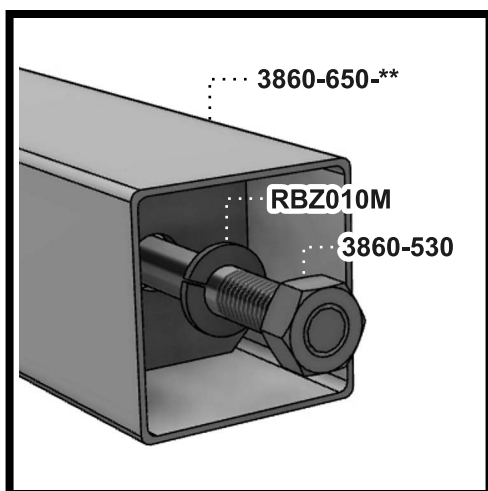

Manuel d'assemblage

TCV4272

ASSEMBLY MANUAL

VERANDA

STEP
Étape 1

x4

STEP
Étape 2

x4

** Code couleur - Color code

Liste de pièces - Parts list

TCV4272

Item No.	Français	English	Qté. Qty.
4272-870-**	Dessus de table ass.	Table top ass.	1
3860-510-NR	Pied ajustable 10mm	Adjustable stand 10mm	4
3860-520-NR	Bouchon fileté 10mm	Threaded cap 10mm	4
3860-530	Tige filetée 10mm	Threaded rod 10mm	4
3860-650-**	Patte de table ass.	Table leg ass.	4
RBZ010M	Rondelle de blocage 10mm	Lock washer 10mm	4