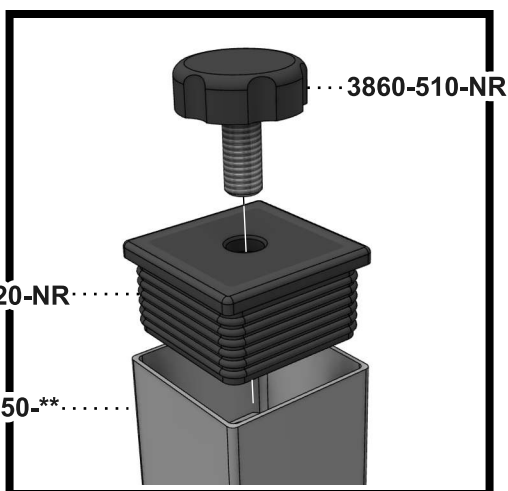

Manuel d'assemblage

TCV4272

ASSEMBLY MANUAL

VERANDA

STEP
Étape 1

x4

STEP
Étape 2

x4

** Code couleur - Color code

Liste de pièces - Parts list

TCV4272

Item No.	Français	English	Qté. Qty.
4272-870-**	Dessus de table ass.	Table top ass.	1
3860-510-NR	Pied ajustable 10mm	Adjustable stand 10mm	4
3860-520-NR	Bouchon fileté 10mm	Threaded cap 10mm	4
3860-530	Tige filetée 10mm	Threaded rod 10mm	4
3860-650-**	Patte de table ass.	Table leg ass.	4
RBZ010M	Rondelle de blocage 10mm	Lock washer 10mm	4