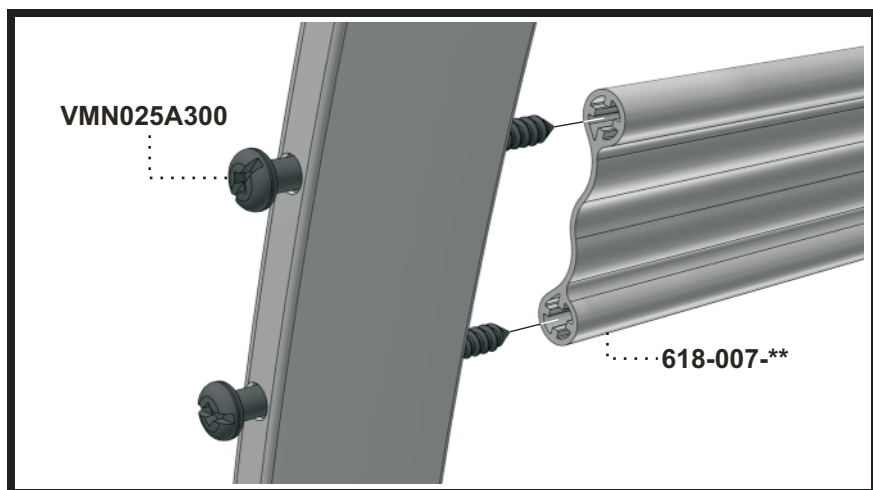

Manuel d'assemblage

VERANDA

718L ASSEMBLY MANUAL

STEP
Étape 1

STEP Étape 2

** Code couleur - Color code

*** Code textile - Fabric code

Liste de pièces - Parts list

718L

Item No.	Français	English	Qté. Qty.
718-950-**	Bras	Arm	1
718-951-**	Bras "TAG"	Arm "TAG"	1
1601-***-**	Dessus textile ass.	Fabric top ass.	1
5095-012-NR	Espaceur étoilé 5/16"	Star spacer 5/16"	6
618-007-**	Barreau double 16"	Double rung 16"	2
BHN025A250	Boulon #14 Typ.A x 2 1/2"	Bolt #14 Typ.A x 2 1/2"	6
VMN025A300	Vis méc. #14 Type-A x 3"	M.Screw #14 Type-A x 3"	8