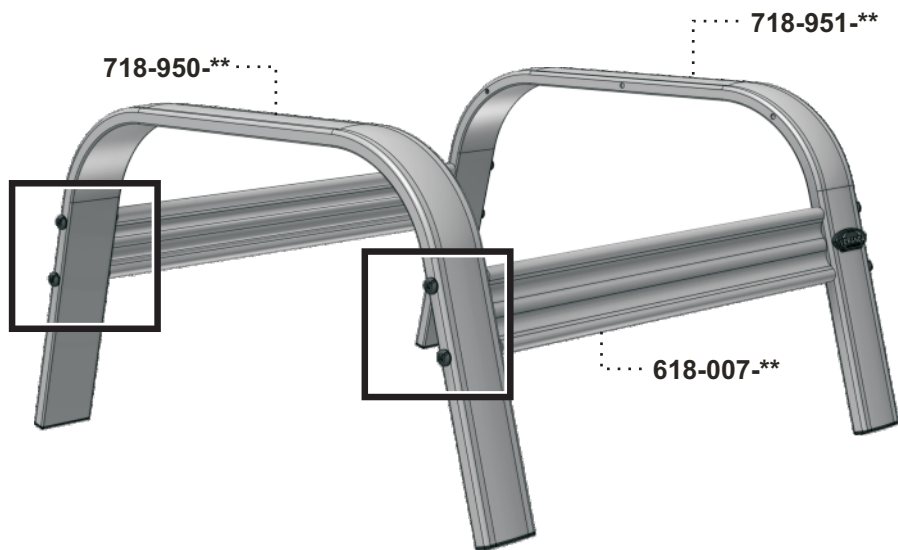

Manuel d'assemblage

VERANDA

718L ASSEMBLY MANUAL

STEP
Étape 1

STEP Étape 2

** Code couleur - Color code

*** Code textile - Fabric code

Liste de pièces - Parts list

718L

Item No.	Français	English	Qté. Qty.
718-950-**	Bras	Arm	1
718-951-**	Bras "TAG"	Arm "TAG"	1
1601-***-**	Dessus textile ass.	Fabric top ass.	1
5095-012-NR	Espaceur étoilé 5/16"	Star spacer 5/16"	6
618-007-**	Barreau double 16"	Double rung 16"	2
BHN025A250	Boulon #14 Typ.A x 2 1/2"	Bolt #14 Typ.A x 2 1/2"	6
VMN025A300	Vis méc. #14 Type-A x 3"	M.Screw #14 Type-A x 3"	8