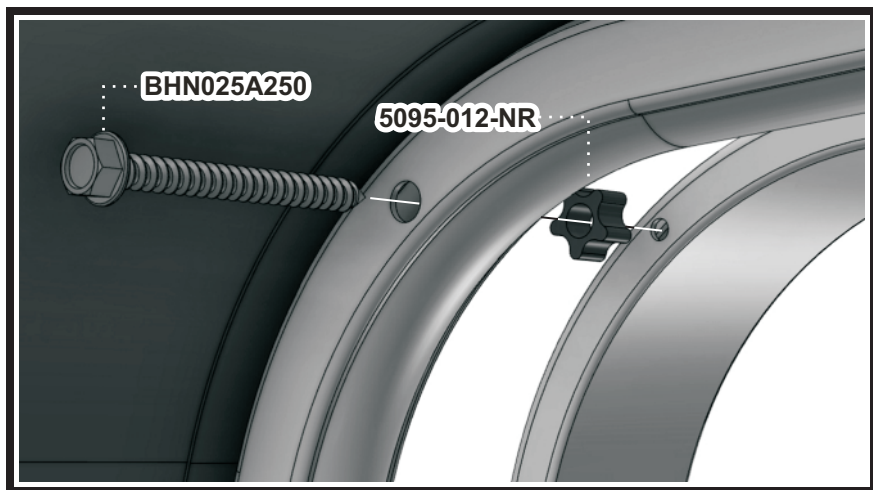

Manuel d'assemblage

VERANDA

718L ASSEMBLY MANUAL

STEP
Étape 1

STEP Étape 2

** Code couleur - Color code

*** Code textile - Fabric code

Liste de pièces - Parts list

718L

Item No.	Français	English	Qté. Qty.
718-950-**	Bras	Arm	1
718-951-**	Bras "TAG"	Arm "TAG"	1
1601-***-**	Dessus textile ass.	Fabric top ass.	1
5095-012-NR	Espaceur étoilé 5/16"	Star spacer 5/16"	6
618-007-**	Barreau double 16"	Double rung 16"	2
BHN025A250	Boulon #14 Typ.A x 2 1/2"	Bolt #14 Typ.A x 2 1/2"	6
VMN025A300	Vis méc. #14 Type-A x 3"	M.Screw #14 Type-A x 3"	8