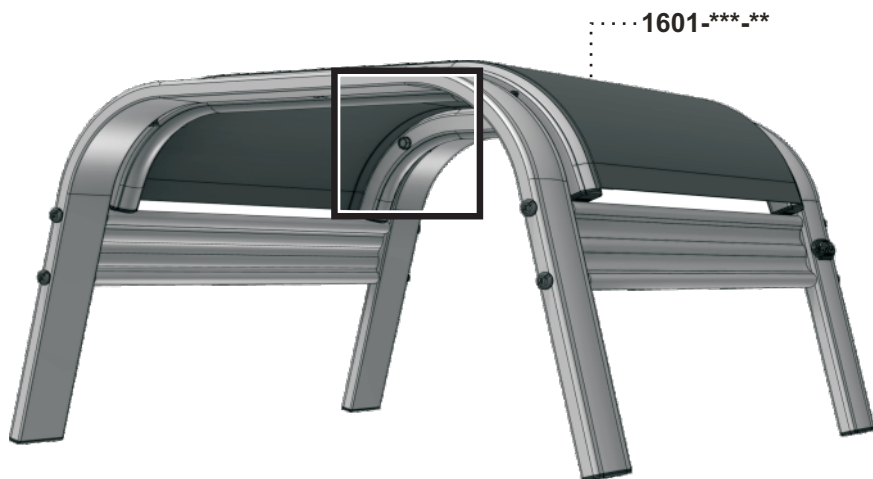

Manuel d'assemblage

VERANDA

718L ASSEMBLY MANUAL

STEP
Étape 1

STEP Étape 2

** Code couleur - Color code

*** Code textile - Fabric code

Liste de pièces - Parts list

718L

Item No.	Français	English	Qté. Qty.
718-950-**	Bras	Arm	1
718-951-**	Bras "TAG"	Arm "TAG"	1
1601-***-**	Dessus textile ass.	Fabric top ass.	1
5095-012-NR	Espaceur étoilé 5/16"	Star spacer 5/16"	6
618-007-**	Barreau double 16"	Double rung 16"	2
BHN025A250	Boulon #14 Typ.A x 2 1/2"	Bolt #14 Typ.A x 2 1/2"	6
VMN025A300	Vis méc. #14 Type-A x 3"	M.Screw #14 Type-A x 3"	8