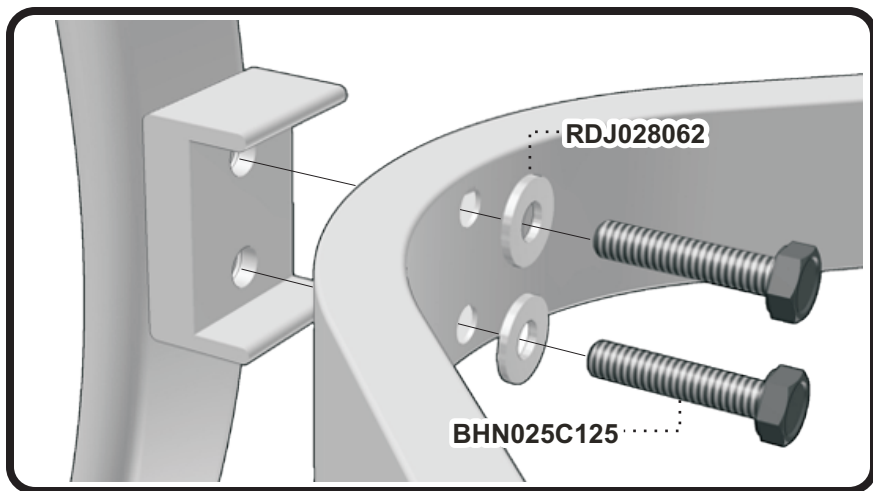

Manuel d'assemblage

VERANDA

TA1919

ASSEMBLY MANUAL

STEP
Étape 1

** Code couleur - Color code

STEP
Étape 2

Liste de pièces - Parts list

TA1919

Item No.	Français	English	Qté. Qty.
1919-021-**	Union central	Center ring	1
1919-230-**	Patte de table ass.	Table leg ass.	4
1919-840-**	Dessus de table ass.	Table top ass.	1
BHN025C050	Boulon hex. 1/4-20 x 1/2"	Hex.Bolt 1/4-20 x 1/2"	4
BHN025C125	Boulon hex. 1/4-20 x 1 1/4"	Hex.Bolt 1/4-20 x 1 1/4"	8
RDJ028062	Rondelle plate 9/32"	Flat washer 9/32"	12