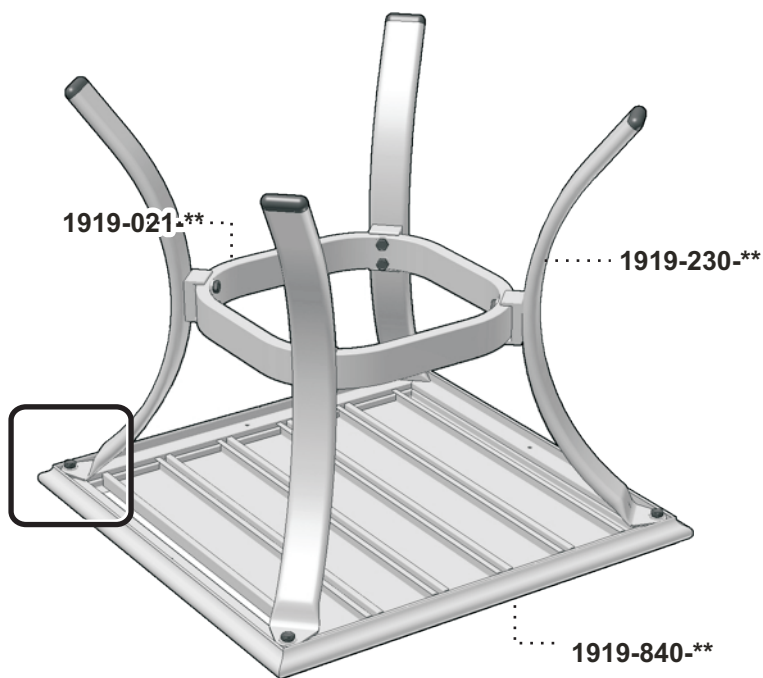

Manuel d'assemblage

VERANDA

TA1919

ASSEMBLY MANUAL

STEP
Étape 1

** Code couleur - Color code

STEP
Étape 2

Liste de pièces - Parts list

TA1919

Item No.	Français	English	Qté. Qty.
1919-021-**	Union central	Center ring	1
1919-230-**	Patte de table ass.	Table leg ass.	4
1919-840-**	Dessus de table ass.	Table top ass.	1
BHN025C050	Boulon hex. 1/4-20 x 1/2"	Hex.Bolt 1/4-20 x 1/2"	4
BHN025C125	Boulon hex. 1/4-20 x 1 1/4"	Hex.Bolt 1/4-20 x 1 1/4"	8
RDJ028062	Rondelle plate 9/32"	Flat washer 9/32"	12