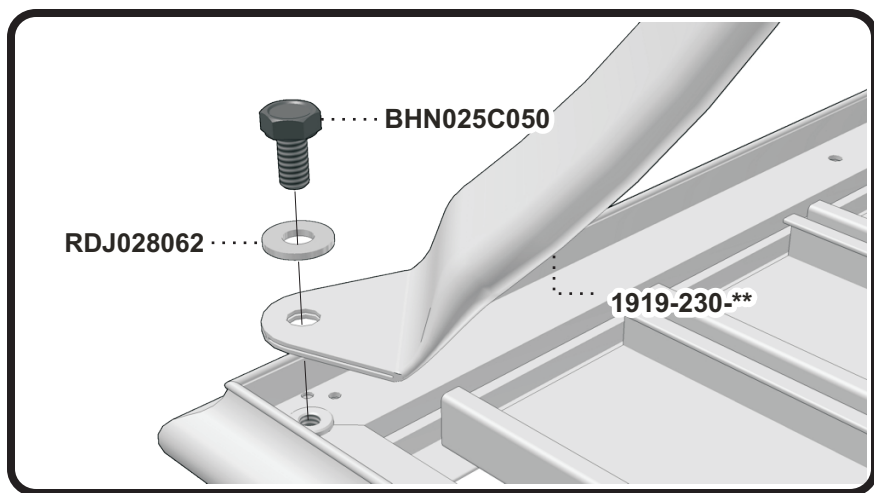

Manuel d'assemblage

VERANDA

TA1919

ASSEMBLY MANUAL

STEP
Étape 1

** Code couleur - Color code

STEP
Étape 2

Liste de pièces - Parts list

TA1919

Item No.	Français	English	Qté. Qty.
1919-021-**	Union central	Center ring	1
1919-230-**	Patte de table ass.	Table leg ass.	4
1919-840-**	Dessus de table ass.	Table top ass.	1
BHN025C050	Boulon hex. 1/4-20 x 1/2"	Hex.Bolt 1/4-20 x 1/2"	4
BHN025C125	Boulon hex. 1/4-20 x 1 1/4"	Hex.Bolt 1/4-20 x 1 1/4"	8
RDJ028062	Rondelle plate 9/32"	Flat washer 9/32"	12