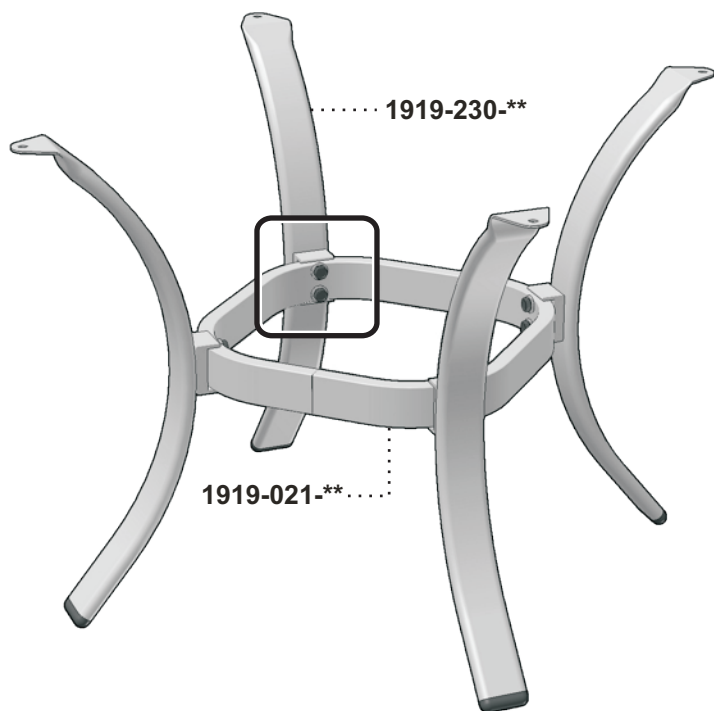

Manuel d'assemblage

VERANDA

TA1919

ASSEMBLY MANUAL

STEP
Étape 1

** Code couleur - Color code

STEP
Étape 2

Liste de pièces - Parts list

TA1919

Item No.	Français	English	Qté. Qty.
1919-021-**	Union central	Center ring	1
1919-230-**	Patte de table ass.	Table leg ass.	4
1919-840-**	Dessus de table ass.	Table top ass.	1
BHN025C050	Boulon hex. 1/4-20 x 1/2"	Hex.Bolt 1/4-20 x 1/2"	4
BHN025C125	Boulon hex. 1/4-20 x 1 1/4"	Hex.Bolt 1/4-20 x 1 1/4"	8
RDJ028062	Rondelle plate 9/32"	Flat washer 9/32"	12