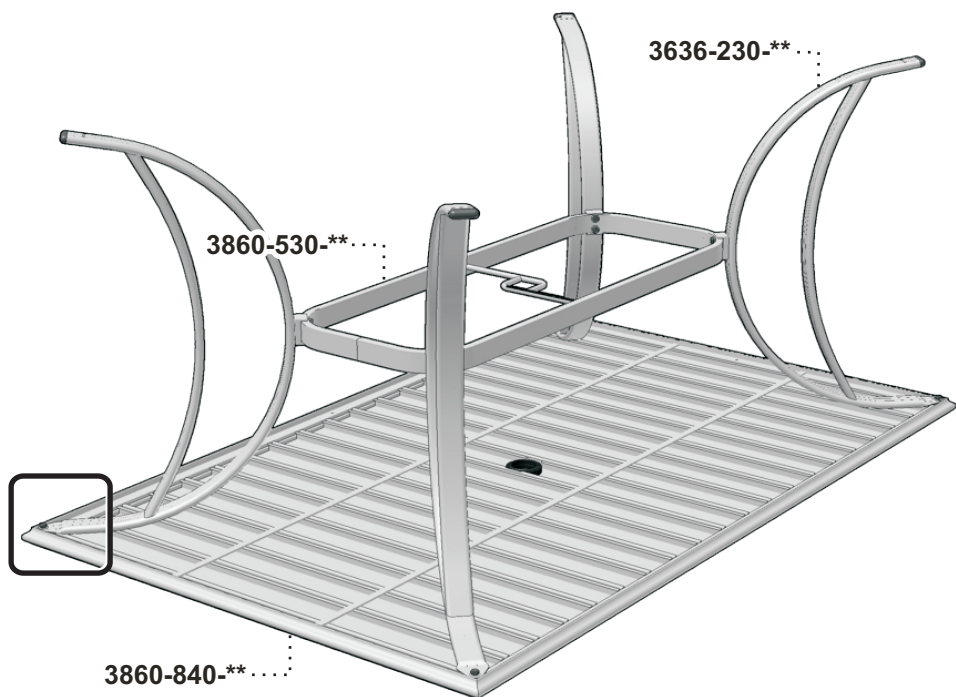

Manuel d'assemblage

VERANDA

TA3860 ASSEMBLY MANUAL

STEP
Étape 1

STEP
Étape 2

Liste de pièces - Parts list

TA3860

Item No.	Français	English	Qté. Qty.
3636-230-**	Patte de table ass.	Table leg ass.	4
3860-530-**	Union central	Center ring	1
3860-840-**	Dessus de table ass.	Table top ass.	1
BHN025C050	Boulon hex. 1/4-20 x 1/2"	Hex.Bolt 1/4-20 x 1/2"	4
BHN025C125	Boulon hex. 1/4-20 x 1 1/4"	Hex.Bolt 1/4-20 x 1 1/4"	8
RDJ028062	Rondelle plate 9/32"	Flat washer 9/32"	12