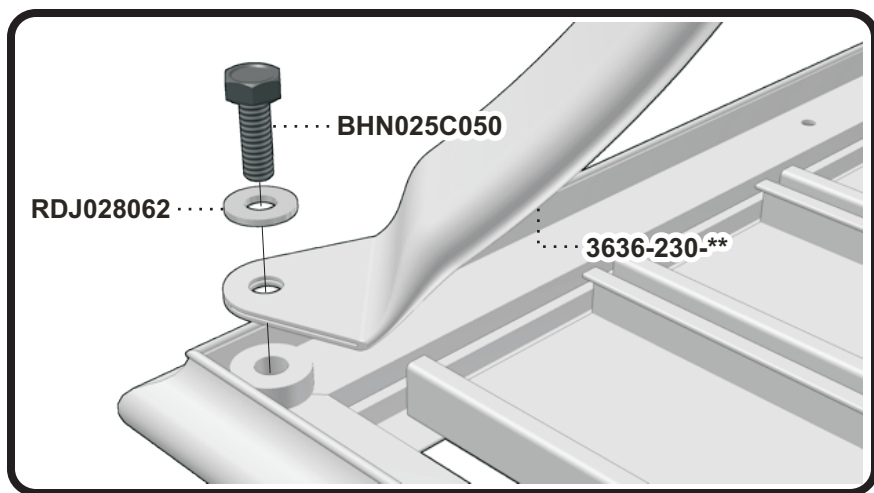

Manuel d'assemblage

VERANDA

TA3860 ASSEMBLY MANUAL

STEP
Étape 1

STEP
Étape 2

Liste de pièces - Parts list

TA3860

Item No.	Français	English	Qté. Qty.
3636-230-**	Patte de table ass.	Table leg ass.	4
3860-530-**	Union central	Center ring	1
3860-840-**	Dessus de table ass.	Table top ass.	1
BHN025C050	Boulon hex. 1/4-20 x 1/2"	Hex.Bolt 1/4-20 x 1/2"	4
BHN025C125	Boulon hex. 1/4-20 x 1 1/4"	Hex.Bolt 1/4-20 x 1 1/4"	8
RDJ028062	Rondelle plate 9/32"	Flat washer 9/32"	12