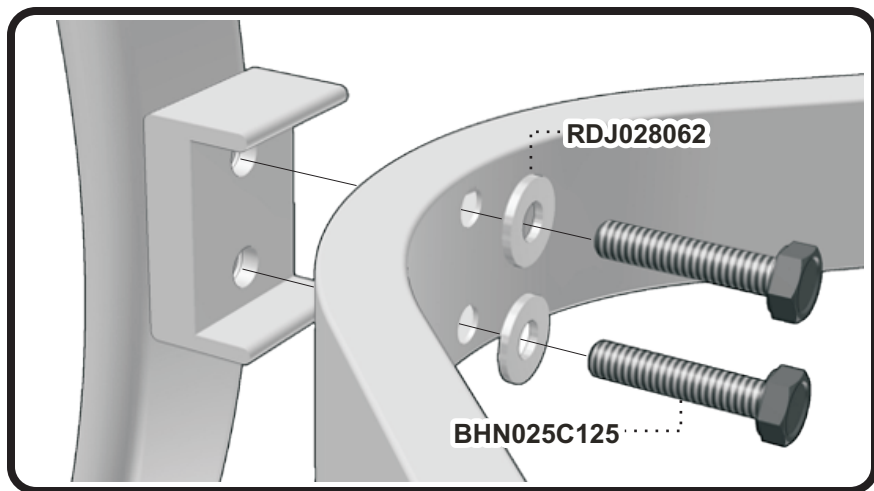

Manuel d'assemblage

VERANDA

TA3860 ASSEMBLY MANUAL

STEP
Étape 1

STEP
Étape 2

Liste de pièces - Parts list

TA3860

Item No.	Français	English	Qté. Qty.
3636-230-**	Patte de table ass.	Table leg ass.	4
3860-530-**	Union central	Center ring	1
3860-840-**	Dessus de table ass.	Table top ass.	1
BHN025C050	Boulon hex. 1/4-20 x 1/2"	Hex.Bolt 1/4-20 x 1/2"	4
BHN025C125	Boulon hex. 1/4-20 x 1 1/4"	Hex.Bolt 1/4-20 x 1 1/4"	8
RDJ028062	Rondelle plate 9/32"	Flat washer 9/32"	12