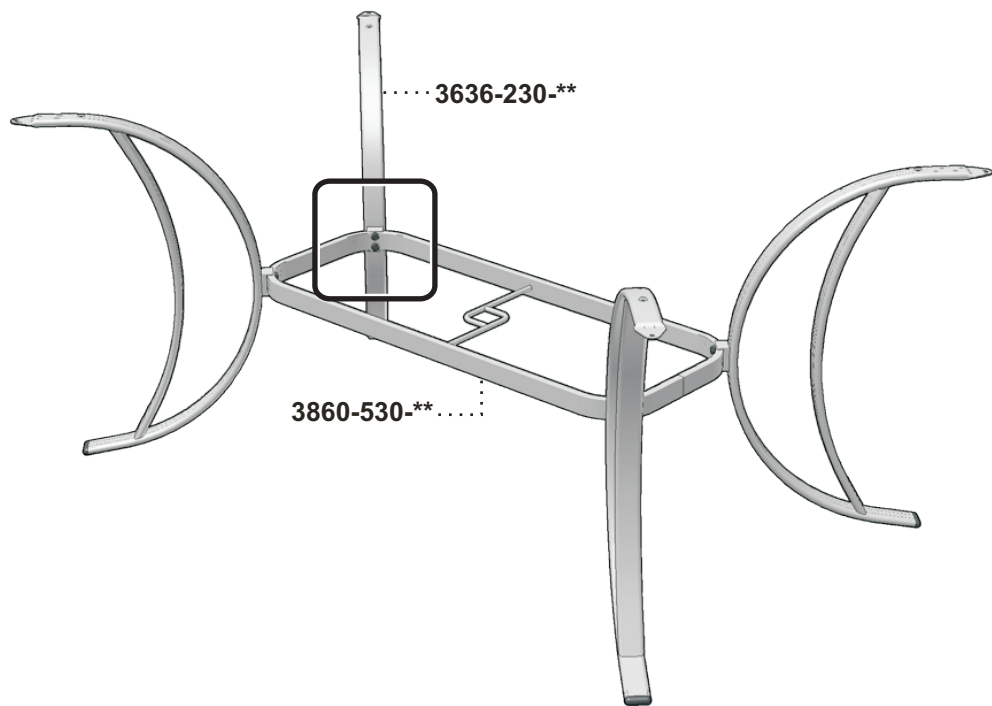

Manuel d'assemblage

VERANDA

TA3860 ASSEMBLY MANUAL

STEP
Étape 1

STEP
Étape 2

Liste de pièces - Parts list

TA3860

Item No.	Français	English	Qté. Qty.
3636-230-**	Patte de table ass.	Table leg ass.	4
3860-530-**	Union central	Center ring	1
3860-840-**	Dessus de table ass.	Table top ass.	1
BHN025C050	Boulon hex. 1/4-20 x 1/2"	Hex.Bolt 1/4-20 x 1/2"	4
BHN025C125	Boulon hex. 1/4-20 x 1 1/4"	Hex.Bolt 1/4-20 x 1 1/4"	8
RDJ028062	Rondelle plate 9/32"	Flat washer 9/32"	12