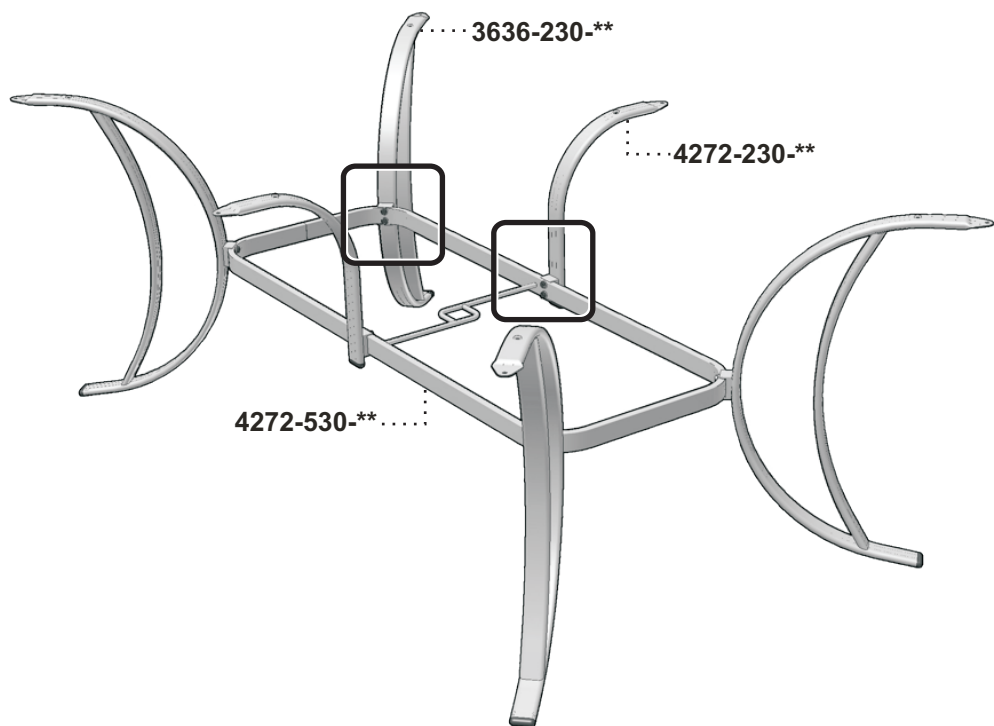

Manuel d'assemblage

TA4272

ASSEMBLY MANUAL

VERANDA

STEP
Étape 1

** Code couleur - Color code

STEP
Étape 2

** Code couleur - Color code

Liste de pièces - Parts list

TA4272

| Item No. | Français | English | Qté. Qty. |
|-------------|-----------------------------|--------------------------|--------------|
| 3636-230-** | Patte de table ass. | Table leg ass. | 4 |
| 4272-230-** | Demi-patte centrale ass. | Half leg ass. | 2 |
| 4272-530-** | Union central | Center ring | 1 |
| 4272-840-** | Dessus de table ass. | Table top ass. | 1 |
| BHN025C050 | Boulon hex. 1/4-20 x 1/2" | Hex.Bolt 1/4-20 x 1/2" | 6 |
| BHN025C125 | Boulon hex. 1/4-20 x 1 1/4" | Hex.Bolt 1/4-20 x 1 1/4" | 12 |
| RDJ028062 | Rondelle plate 9/32" | Flat washer 9/32" | 18 |