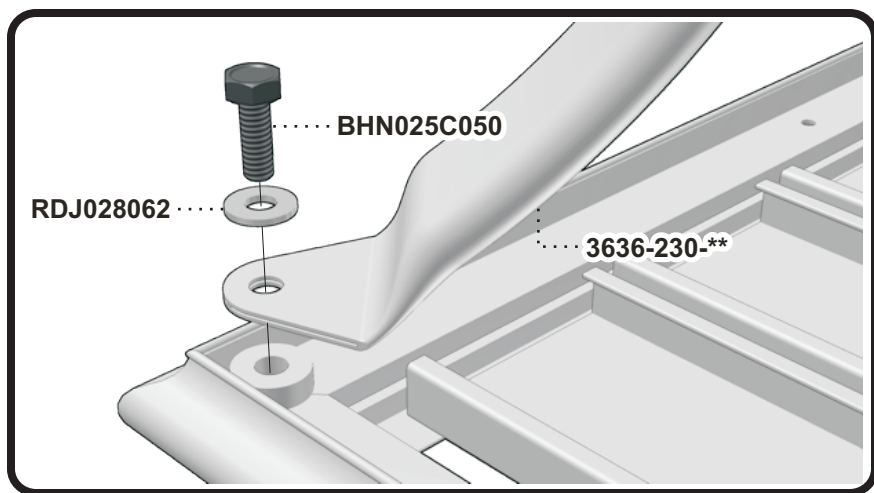

Manuel d'assemblage

TA4272

ASSEMBLY MANUAL

VERANDA

STEP
Étape 1

** Code couleur - Color code

STEP
Étape 2

** Code couleur - Color code

Liste de pièces - Parts list

TA4272

| Item No. | Français | English | Qté. Qty. |
|-------------|-----------------------------|--------------------------|--------------|
| 3636-230-** | Patte de table ass. | Table leg ass. | 4 |
| 4272-230-** | Demi-patte centrale ass. | Half leg ass. | 2 |
| 4272-530-** | Union central | Center ring | 1 |
| 4272-840-** | Dessus de table ass. | Table top ass. | 1 |
| BHN025C050 | Boulon hex. 1/4-20 x 1/2" | Hex.Bolt 1/4-20 x 1/2" | 6 |
| BHN025C125 | Boulon hex. 1/4-20 x 1 1/4" | Hex.Bolt 1/4-20 x 1 1/4" | 12 |
| RDJ028062 | Rondelle plate 9/32" | Flat washer 9/32" | 18 |