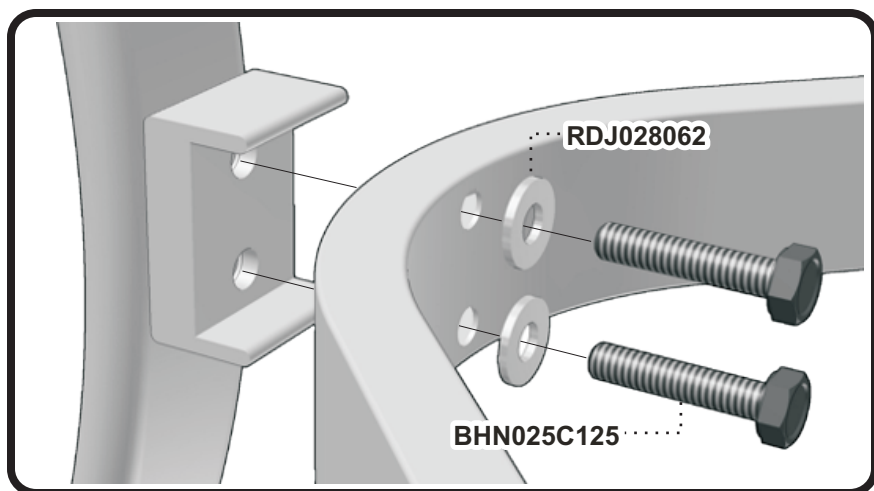

Manuel d'assemblage

TA4272

ASSEMBLY MANUAL

VERANDA

STEP
Étape 1

** Code couleur - Color code

STEP
Étape 2

** Code couleur - Color code

Liste de pièces - Parts list

TA4272

| Item No. | Français | English | Qté. Qty. |
|-------------|-----------------------------|--------------------------|--------------|
| 3636-230-** | Patte de table ass. | Table leg ass. | 4 |
| 4272-230-** | Demi-patte centrale ass. | Half leg ass. | 2 |
| 4272-530-** | Union central | Center ring | 1 |
| 4272-840-** | Dessus de table ass. | Table top ass. | 1 |
| BHN025C050 | Boulon hex. 1/4-20 x 1/2" | Hex.Bolt 1/4-20 x 1/2" | 6 |
| BHN025C125 | Boulon hex. 1/4-20 x 1 1/4" | Hex.Bolt 1/4-20 x 1 1/4" | 12 |
| RDJ028062 | Rondelle plate 9/32" | Flat washer 9/32" | 18 |