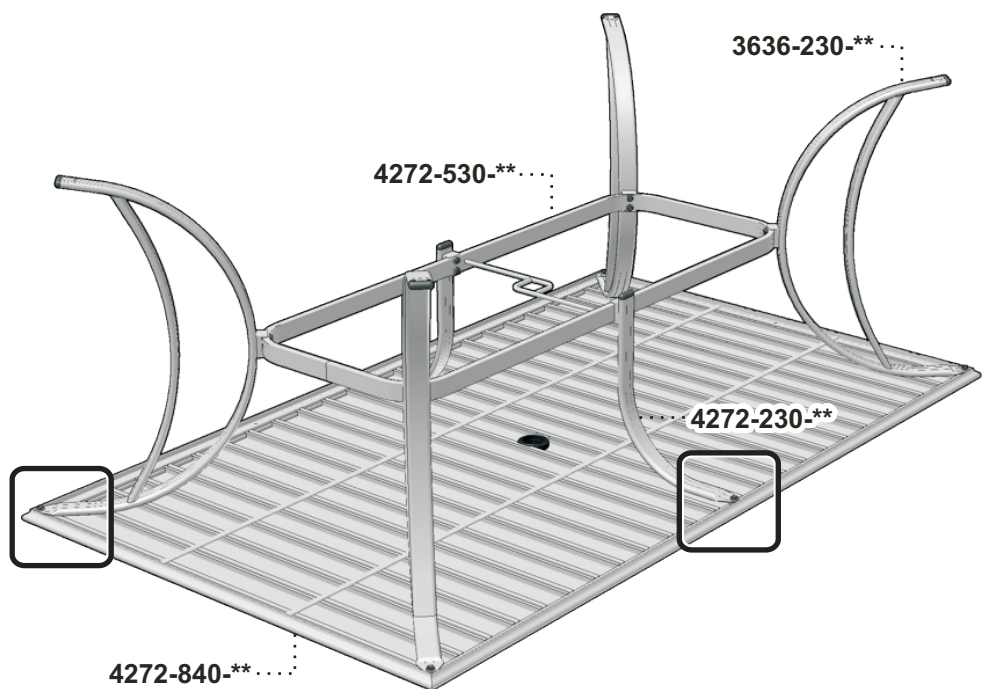

Manuel d'assemblage

TA4272

ASSEMBLY MANUAL

VERANDA

STEP
Étape 1

** Code couleur - Color code

STEP
Étape 2

** Code couleur - Color code

Liste de pièces - Parts list

TA4272

| Item No. | Français | English | Qté. Qty. |
|-------------|-----------------------------|--------------------------|--------------|
| 3636-230-** | Patte de table ass. | Table leg ass. | 4 |
| 4272-230-** | Demi-patte centrale ass. | Half leg ass. | 2 |
| 4272-530-** | Union central | Center ring | 1 |
| 4272-840-** | Dessus de table ass. | Table top ass. | 1 |
| BHN025C050 | Boulon hex. 1/4-20 x 1/2" | Hex.Bolt 1/4-20 x 1/2" | 6 |
| BHN025C125 | Boulon hex. 1/4-20 x 1 1/4" | Hex.Bolt 1/4-20 x 1 1/4" | 12 |
| RDJ028062 | Rondelle plate 9/32" | Flat washer 9/32" | 18 |