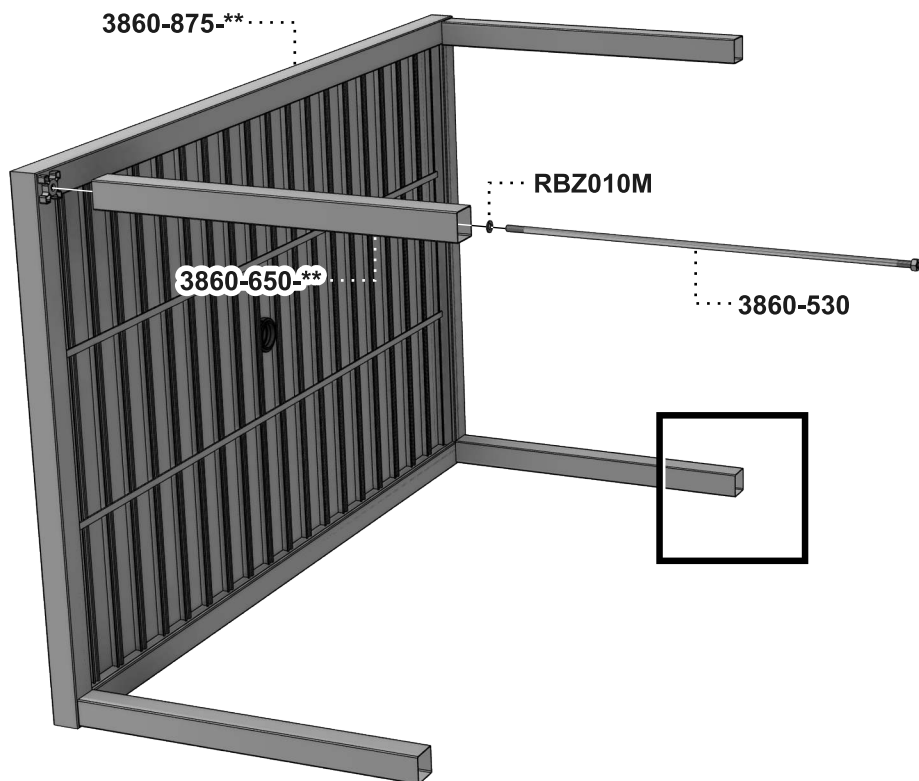

**Manuel d'assemblage**

**TCA3860**

ASSEMBLY MANUAL

**VERANDA**

# STEP Étape 1

x4

STEP  
**Étape 2**

**x4**

\*\* Code couleur - Color code

## TCA3860

| <b>Item No.</b> | <b>Français</b>          | <b>English</b>        | <b>Qté.<br/>Qty.</b> |
|-----------------|--------------------------|-----------------------|----------------------|
| 3860-875-**     | Dessus de table ass.     | Table top ass.        | 1                    |
| 3860-510-NR     | Pied ajustable 10mm      | Adjustable stand 10mm | 4                    |
| 3860-520-NR     | Bouchon fileté 10mm      | Threaded cap 10mm     | 4                    |
| 3860-530        | Tige filetée 10mm        | Threaded rod 10mm     | 4                    |
| 3860-650-**     | Patte de table ass.      | Table leg ass.        | 4                    |
| RBZ010M         | Rondelle de blocage 10mm | Lock washer 10mm      | 4                    |