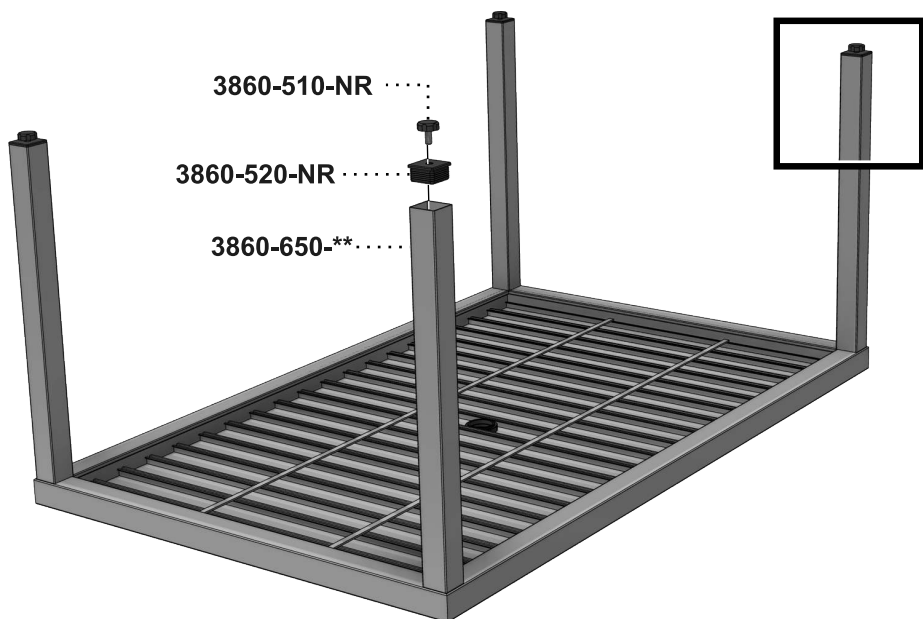

**Manuel d'assemblage**

**TCA3860**

ASSEMBLY MANUAL

**VERANDA**

# STEP Étape 1

x4

STEP  
**Étape 2**

**x4**

\*\* Code couleur - Color code

## TCA3860

| <b>Item No.</b> | <b>Français</b>          | <b>English</b>        | <b>Qté.<br/>Qty.</b> |
|-----------------|--------------------------|-----------------------|----------------------|
| 3860-875-**     | Dessus de table ass.     | Table top ass.        | 1                    |
| 3860-510-NR     | Pied ajustable 10mm      | Adjustable stand 10mm | 4                    |
| 3860-520-NR     | Bouchon fileté 10mm      | Threaded cap 10mm     | 4                    |
| 3860-530        | Tige filetée 10mm        | Threaded rod 10mm     | 4                    |
| 3860-650-**     | Patte de table ass.      | Table leg ass.        | 4                    |
| RBZ010M         | Rondelle de blocage 10mm | Lock washer 10mm      | 4                    |