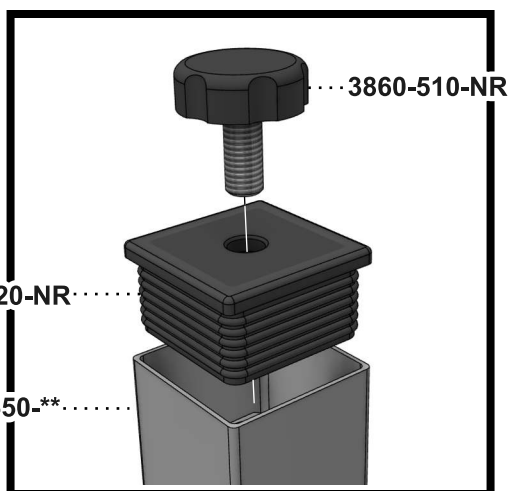

# STEP Étape 1

x4

STEP  
**Étape 2**

**x4**

\*\* Code couleur - Color code

## TCA3860

| <b>Item No.</b> | <b>Français</b>          | <b>English</b>        | <b>Qté.<br/>Qty.</b> |
|-----------------|--------------------------|-----------------------|----------------------|
| 3860-875-**     | Dessus de table ass.     | Table top ass.        | 1                    |
| 3860-510-NR     | Pied ajustable 10mm      | Adjustable stand 10mm | 4                    |
| 3860-520-NR     | Bouchon fileté 10mm      | Threaded cap 10mm     | 4                    |
| 3860-530        | Tige filetée 10mm        | Threaded rod 10mm     | 4                    |
| 3860-650-**     | Patte de table ass.      | Table leg ass.        | 4                    |
| RBZ010M         | Rondelle de blocage 10mm | Lock washer 10mm      | 4                    |