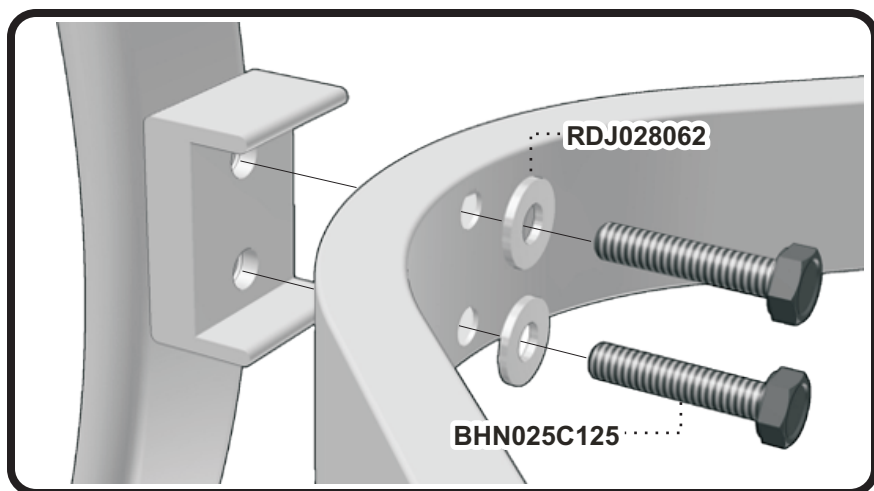

Manuel d'assemblage

VERANDA

UN3636 ASSEMBLY MANUAL

STEP
Étape 1

STEP
Étape 2

Liste de pièces - Parts list

UN3636

Item No.	Français	English	Qté. Qty.
3636-230-**	Patte de table ass.	Table leg ass.	4
3636-530-**	Union central	Center ring	1
3636-830-**	Dessus de table ass.	Table top ass.	1
BHN025C050	Boulon hex. 1/4-20 x 1/2"	Hex.Bolt 1/4-20 x 1/2"	4
BHN025C125	Boulon hex. 1/4-20 x 1 1/4"	Hex.Bolt 1/4-20 x 1 1/4"	8
RDJ028062	Rondelle plate 9/32"	Flat washer 9/32"	12