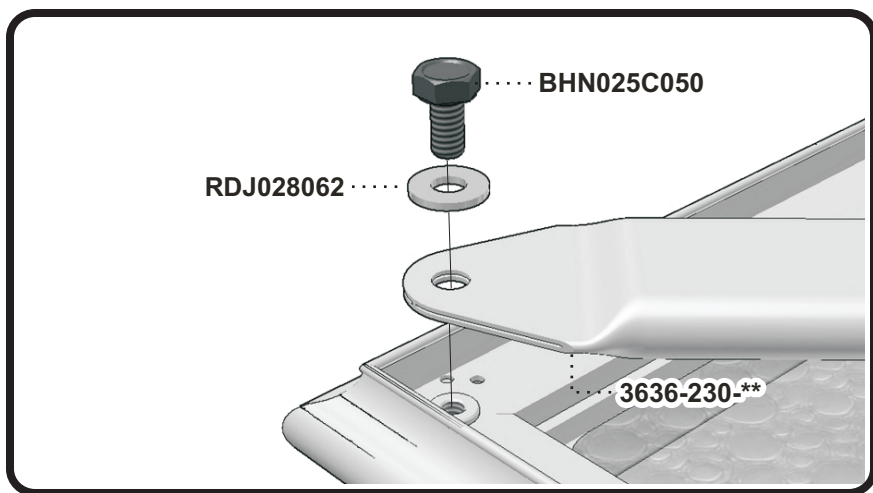

Manuel d'assemblage

VERANDA

UN3636 ASSEMBLY MANUAL

STEP
Étape 1

STEP
Étape 2

Liste de pièces - Parts list

UN3636

Item No.	Français	English	Qté. Qty.
3636-230-**	Patte de table ass.	Table leg ass.	4
3636-530-**	Union central	Center ring	1
3636-830-**	Dessus de table ass.	Table top ass.	1
BHN025C050	Boulon hex. 1/4-20 x 1/2"	Hex.Bolt 1/4-20 x 1/2"	4
BHN025C125	Boulon hex. 1/4-20 x 1 1/4"	Hex.Bolt 1/4-20 x 1 1/4"	8
RDJ028062	Rondelle plate 9/32"	Flat washer 9/32"	12