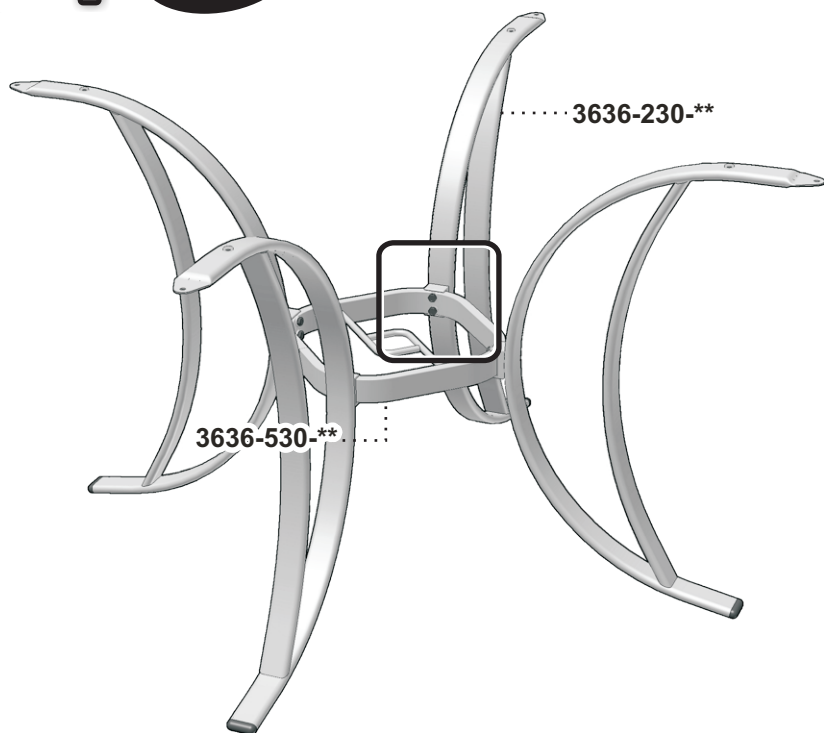

Manuel d'assemblage

VERANDA

UN3636 ASSEMBLY MANUAL

STEP
Étape 1

STEP
Étape 2

Liste de pièces - Parts list

UN3636

Item No.	Français	English	Qté. Qty.
3636-230-**	Patte de table ass.	Table leg ass.	4
3636-530-**	Union central	Center ring	1
3636-830-**	Dessus de table ass.	Table top ass.	1
BHN025C050	Boulon hex. 1/4-20 x 1/2"	Hex.Bolt 1/4-20 x 1/2"	4
BHN025C125	Boulon hex. 1/4-20 x 1 1/4"	Hex.Bolt 1/4-20 x 1 1/4"	8
RDJ028062	Rondelle plate 9/32"	Flat washer 9/32"	12