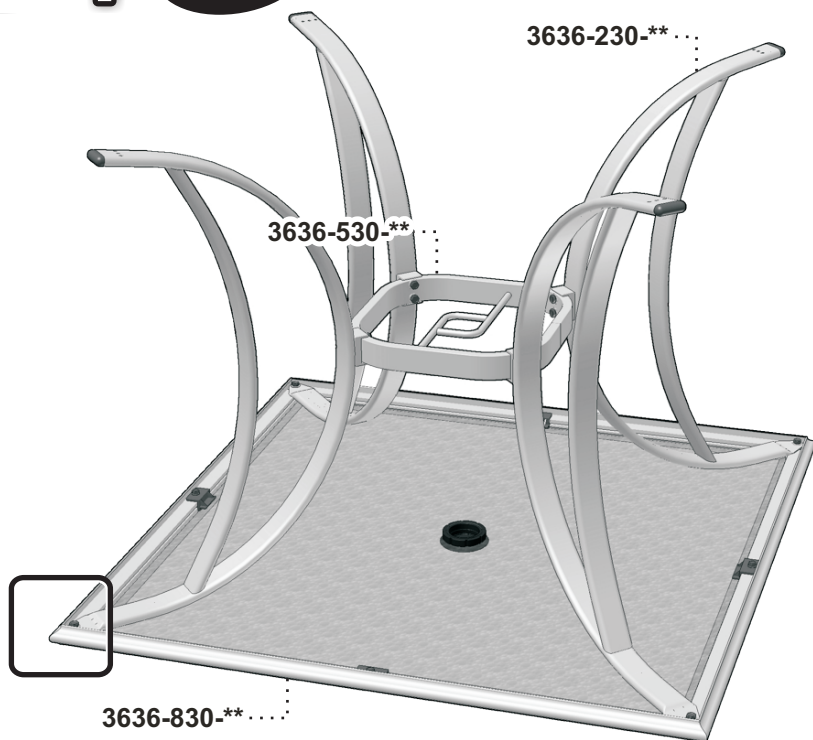

Manuel d'assemblage

VERANDA

UN3636 ASSEMBLY MANUAL

STEP
Étape 1

STEP
Étape 2

Liste de pièces - Parts list

UN3636

Item No.	Français	English	Qté. Qty.
3636-230-**	Patte de table ass.	Table leg ass.	4
3636-530-**	Union central	Center ring	1
3636-830-**	Dessus de table ass.	Table top ass.	1
BHN025C050	Boulon hex. 1/4-20 x 1/2"	Hex.Bolt 1/4-20 x 1/2"	4
BHN025C125	Boulon hex. 1/4-20 x 1 1/4"	Hex.Bolt 1/4-20 x 1 1/4"	8
RDJ028062	Rondelle plate 9/32"	Flat washer 9/32"	12